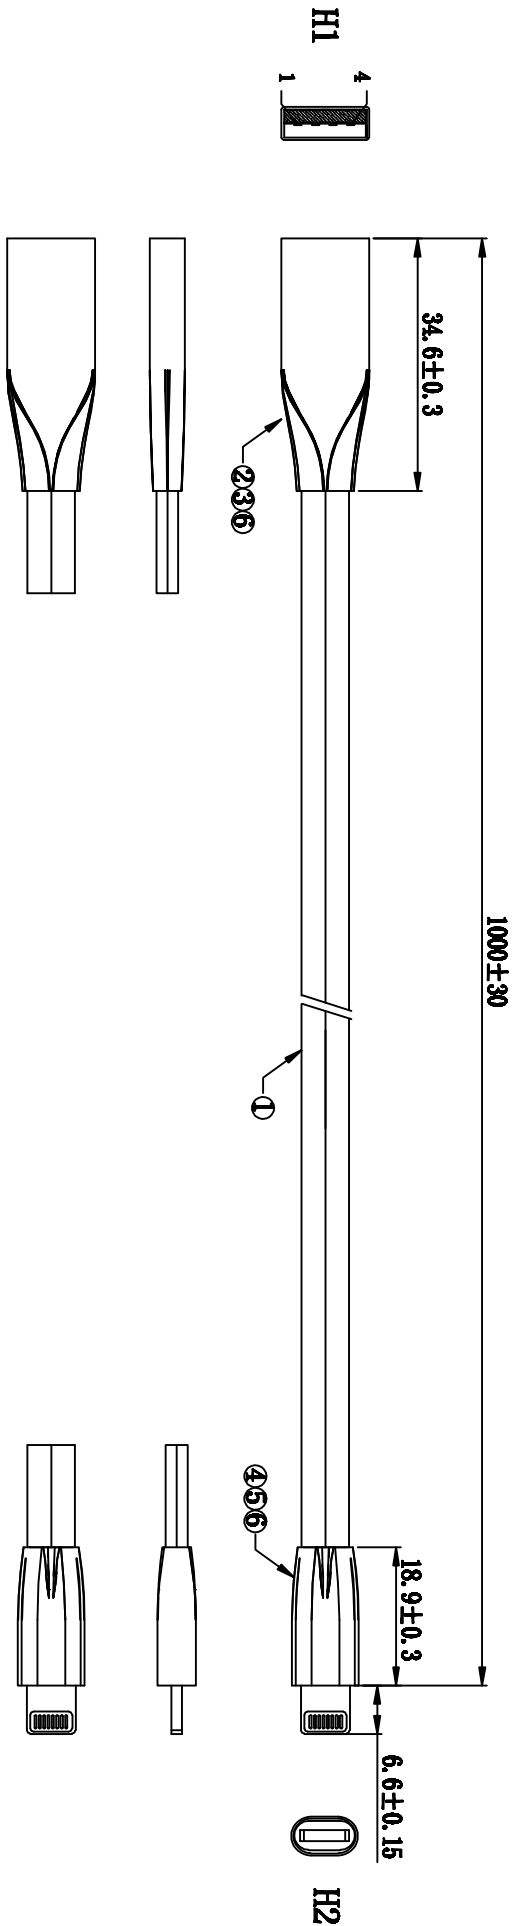

客户确认	
日期	

H1	颜色	H2
1	粉	VCC
2	白	D-
3	蓝	D+
4	灰	GND

接线方式

产品外观要求:

不能有染色、脏污、外观变形、五金刮伤等不良现象

电性要求: 1、100%短路测试;

2、满足苹果设备5V/2A充电;

3、用苹果设备测试时能同步充电和数据, 软件兼容最新的IOS系统

4、用专门的苹果测试机器测试, 苹果真机抽查

包装要求:

7	401/201胶水, 胶水比例1.1	1	500	瓶	/		
6	100A本色TPPE插头胶料+白色色母 色母比例30:1	7	8	PCS	/		
5	15插头珍珠汤人字型锌合金外壳带镭雕黑色logo	1	PCS	PCS	/	APPROVED:	DATE:
4	15插头白色胶芯	1	PCS	PCS	/	CHECKED:	DATE:
3	USB A/M 珍珠汤人字型锌合金外壳带镭雕黑色logo	1	PCS	PCS	/	DRAWN:	DATE:
2	USB A/M 短体白色胶芯	1	PCS	PCS	/	QZJ	2017-03-13
1	(43/0.08TC+500D) *4C3粉/灰+ (16/0.08TC+280D) *2C1白/蓝 2.7mm 6.5mm 圆珠笔形线 珠光白色外皮TPPE	1000±5	mm				
序号	材料规格	用量	单位	代码			

深圳市灿科盟实业有限公司
CKMKTW CHANKLEMENT INDUSTRYCO., LTD

TITLE:
USB A/M + 15 珠光白 1M人字型连接线

PART. NO.	/
UNIT	mm
SCALE	free
REV.	A /
FILE NO.	CKMKTW00021-1

X-ON Electronics

Largest Supplier of Electrical and Electronic Components