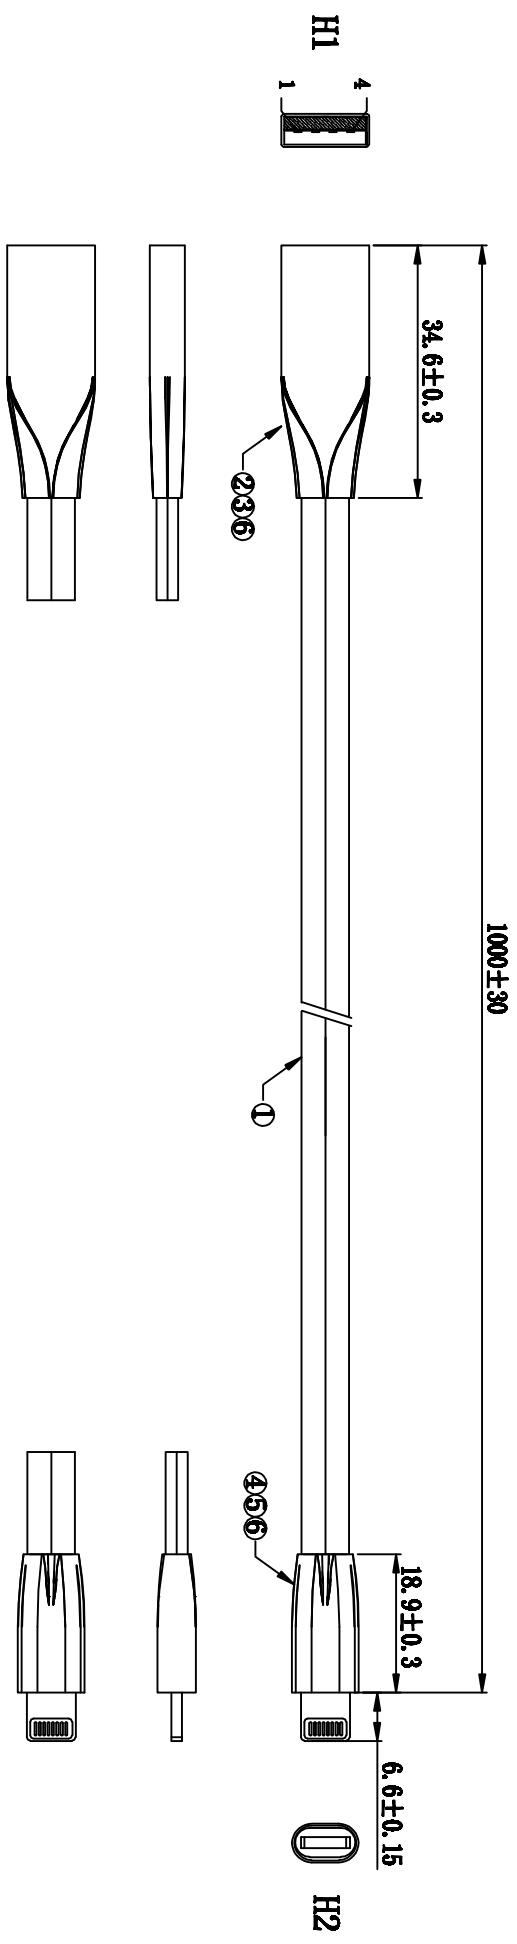

客户确认	
日期	

H1	颜色	H2
1	粉	VCC
2	白	D-
3	蓝	D+
4	灰	GND

接线方式

产品外观要求:

不能有染色、脏污、外观变形、五金刮伤等不良现象

电性要求: 1、100%短路测试;

2、满足苹果设备5V/2A充电;

3、用苹果设备测试时能同步充电和数据, 软件兼容最新的IOS系统

4、用专门的苹果测试机器测试, 苹果真机抽查

包装要求:

7	401/201胶水, 胶水比例1.1	1	500	瓶	/		
6	100A本色TPPE插头胶料+白色色母 色母比例30:1	7	8	PCS	/		
5	15插头玫瑰金人字型锌合金外壳带镭雕黑色logo	1	PCS	PCS	/	APPROVED:	DATE:
4	15插头白色胶芯	1	PCS	PCS	/	CHECKED:	DATE:
3	USB A/M 玫瑰金人字型锌合金外壳带镭雕黑色logo	1	PCS	PCS	/	DRAWN:	DATE:
2	USB A/M 短体白色胶芯	1	PCS	PCS	/	QZJ	2017-03-13
1	(43/0.08TC+500D) *4C3粉/灰+ (16/0.08TC+280D) *2C1白/蓝 2.7mm*6.6mm插芯引线 玫瑰金色外皮TPPE	1000±5	mm				
序号	材料规格	用量	单位	代码			

深圳市灿科盟实业有限公司
Ckmitw CHANKLEMENT INDUSTRYCO., LTD

TITLE:
USB A/M + 15 玫瑰金 1M人字型连接线

UNIT	mm	SCALE	free	REV.	A /
PART. NO.	/	FILE NO.	CKMZP00021-2		

X-ON Electronics

Largest Supplier of Electrical and Electronic Components