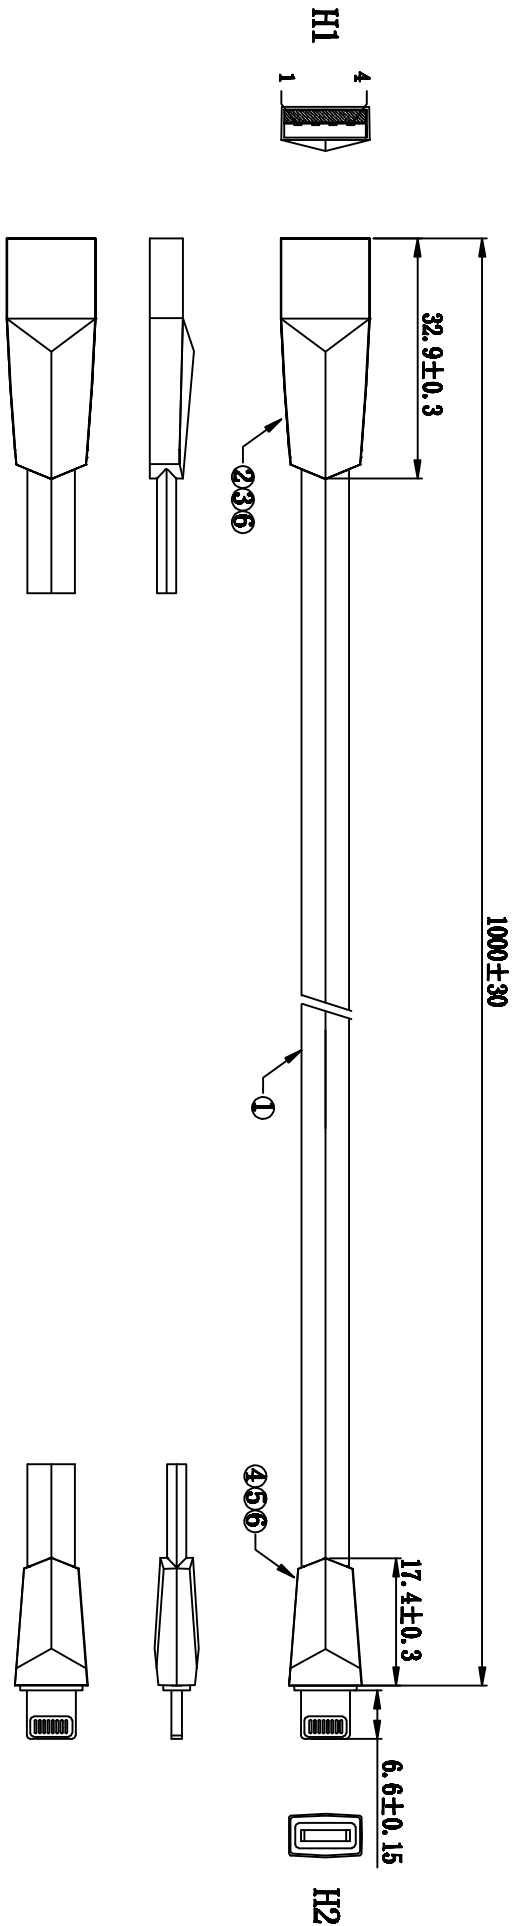

客户确认	
日期	

H1	颜色	H2	
1	粉	1	VCC
2	白	2	D-
3	蓝	3	D+
4	灰	4	GND

接线方式

产品外观要求:

不能有染色、脏污、外观变形、五金刮伤等不良现象

电性要求: 1、100%短路测试;

2、满足苹果设备5V/2A充电;

3、用苹果设备测试时能同步充电和数据, 软件兼容最新的IOS系统

4、用专门的苹果测试机器测试, 苹果真机抽查

包装要求:

7	401/201胶水, 胶水比例1.1	1	500	瓶	/		
6	100A本色TPE插头胶料+白色色母 色母比例30:1	7	8	PCS	/		
5	15插头玫瑰金钻石款锌合金外壳带镭雕黑色logo	1	PCS	PCS	/		
4	15插头白色胶芯	1	PCS	PCS	/		
3	USB A/M 玫瑰金钻石款锌合金外壳带镭雕黑色logo	1	PCS	PCS	/		
2	USB A/M 短体白色胶芯	1	PCS	PCS	/		
1	(43/0.08TC+5000)*4C3粉/灰+ (16/0.08TC+2800)*2C1白/蓝 2.7*6.1圆边矩形线 玫瑰金外壳TPE	1000±5	mm				

APPROVED:	DATE:	深圳市灿科盟实业有限公司 CKMINTW CHANKLEMENT INDUSTRYCO., LTD
CHECKED:	DATE:	TITLE: USB A/M + 15 玫瑰金 1M钻石款连接线
DRAWN:	DATE:	PART. NO. /
QZJ	2017-03-13	UNIT mm SCALE free REV. A /
		FILE NO. CKMZP00022-2