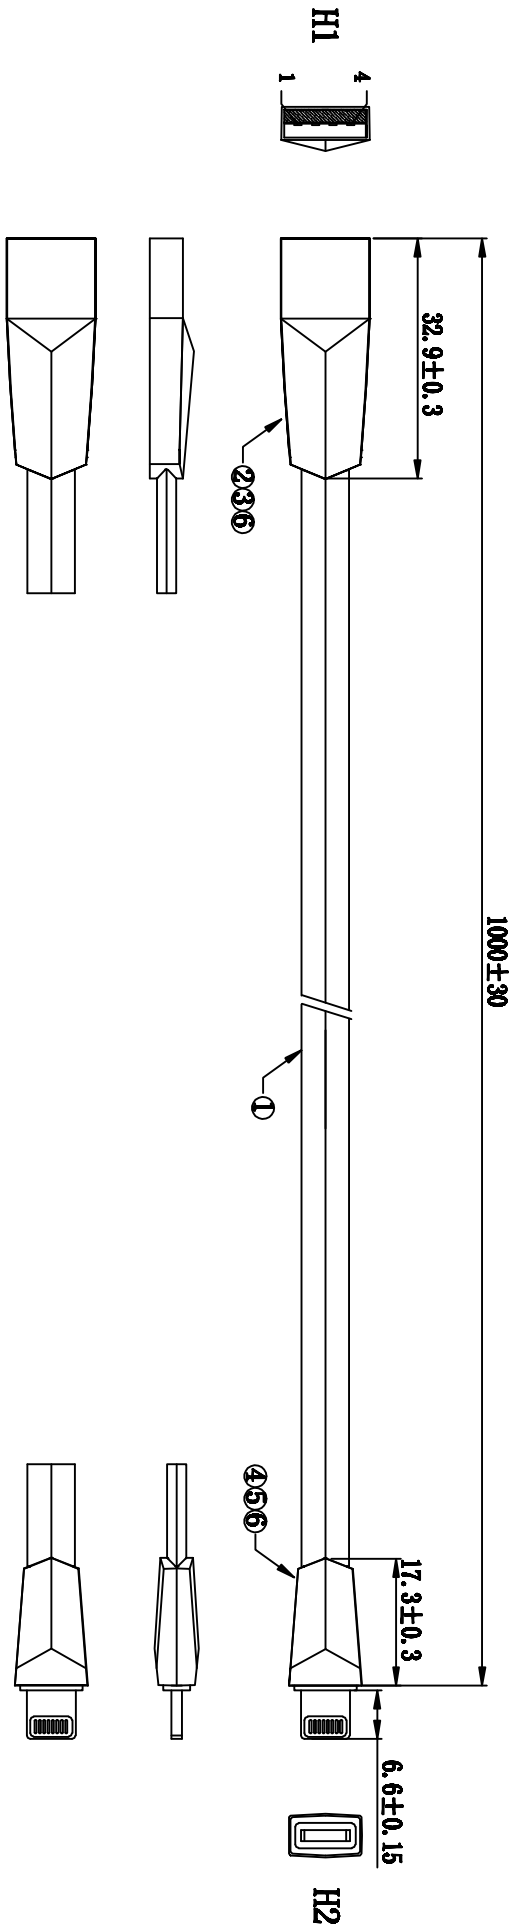

客户确认	
日期	

H1	颜色	H2
1	粉	VCC
2	白	D-
3	蓝	D+
4	灰	GND

接线方式

产品外观要求:

不能有杂色、脏污、外观变形、五金刮伤等不良现象

电性要求: 1、100%短路测试;

2、满足苹果设备5V/2A充电;

3、用苹果设备测试时能同步充电和数据, 软件兼容最新的IOS系统

4、用专门的苹果测试机器测试, 苹果真机抽查

包装要求:

序号	材料规格	用量	单位	代码
1	401/201胶水, 胶水比例1.1	1/500	瓶	/
2	100A本色TPPE插头胶料+白色色母 色母比例30:1	7	g	/
3	15插头土豪金钻石款锌合金外壳带镭雕黑色logo	1	PCS	/
4	15插头白色胶芯	1	PCS	/
5	USB A/M 土豪金钻石款锌合金外壳带镭雕黑色logo	1	PCS	/
6	USB A/M 短体白色胶芯	1	PCS	/
7	(43/0.087C+500D) *4C3粉/灰+ (16/0.087C+280D) *2C1白/蓝 2.7*6.1圆边矩形线 土豪金外壳TPPE	1000±5	mm	/

APPROVED:	DATE:	深圳市灿科盟实业有限公司 CKMINTW CHANKLEMENT INDUSTRYCO., LTD
CHECKED:	DATE:	TITLE: USB A/M + 15 土豪金 1M钻石款连接线
DRAWN:	DATE:	PART. NO. /
QZJ	2017-03-13	UNIT mm SCALE free REV. A /
		FILE NO. CKMZP00022-3