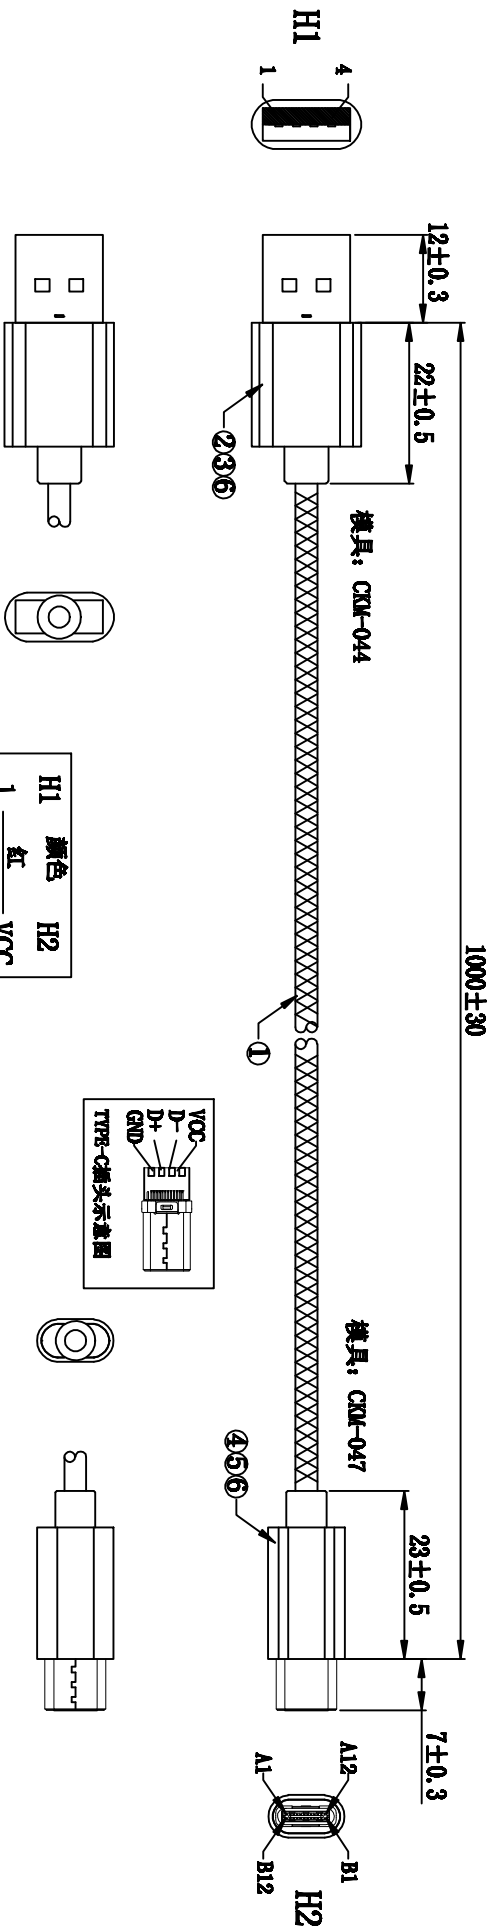

客户确认	
日期	

H1	颜色	H2
1	红	VCC
2	蓝	D-
3	绿	D+
4	黑	GND

接线方式

产品外观要求:
不能有杂色、脏污、外观变形、五金刮伤等不良现象
电性要求:
1. 100%短路测试,无短路&开路不良;
2. 导通阻抗:小于2Ω;
3. 绝缘电阻:大于10MΩ DC300V;
包装要求: /

7	401瞬间30S胶水	1	500	瓶	/
6	黑色35P插头胶料	7	8	g	/
5	香槟金铝合金外壳带镭雕白色logo L=17.9mm	1	PCS	/	
4	TYPE-C插头 RP56K电阻	1	PCS	/	
3	USB A/M 香槟金色铝合金外壳带镭雕白色logo L=16.9mm	1	PCS	/	
2	USB A/M 短体 白色胶芯	1	PCS	/	
1	7/0.12B/C*2C白/绿+11/0.16B/C*2C红/黑 Ø03.0 TPE 香槟金黑相间尼龙编织网线	1000±5	mm	/	

APPROVED:	DATE:	<p>深圳市灿科盟实业有限公司</p>								
CHECKED:	DATE:									
DRAWN:	DATE:	TITLE: USB A/M+TYPE-CM 香槟金条纹 L=1000MM								
QZJ	2017-01-11	<table border="1"> <tr> <td>UNIT</td> <td>mm</td> <td>SCALE</td> <td>free</td> </tr> <tr> <td>FILE NO.</td> <td>CKMTWBZP002</td> <td>REV.</td> <td>A /</td> </tr> </table>	UNIT	mm	SCALE	free	FILE NO.	CKMTWBZP002	REV.	A /
UNIT	mm	SCALE	free							
FILE NO.	CKMTWBZP002	REV.	A /							