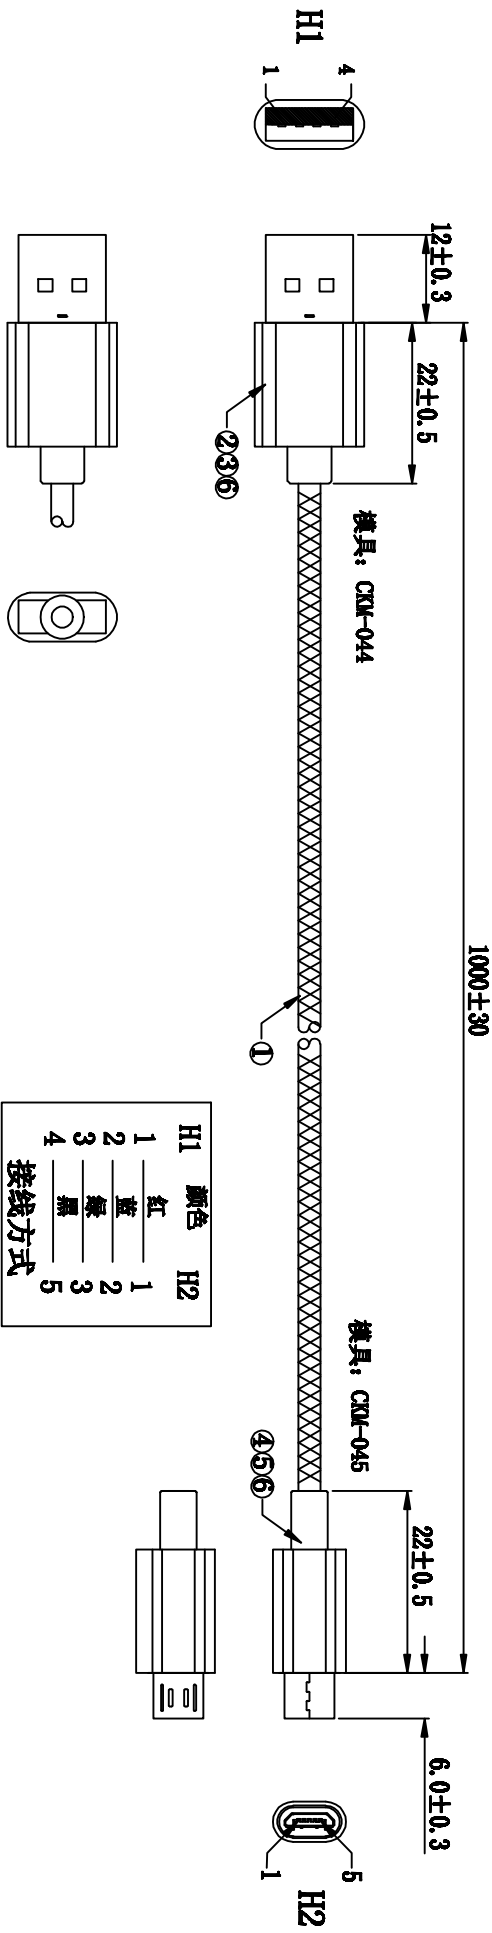

客户确认	
日期	

产品外观要求:
不能有杂色、脏污、外观变形、五金刮伤等不良现象

电性要求:
1. 100%短路测试,无短路&开路不良;
2. 导通阻抗:小于2Ω;
3. 绝缘电阻:大于10MΩ DC300V;

包装要求: /

7	401瞬间30S胶水	1	500	瓶	/
6	黑色35P插头胶料	7	8	g	/
5	黑色铝合金外壳带镭雕白色logo L=16.9mm	1	PCS	/	
4	MICRO USB 5P B/M 前五后四黑胶 无短路	1	PCS	/	
3	USB A/M 黑色铝合金外壳带镭雕白色logo L=17mm	1	PCS	/	
2	USB A/M 短体 白色胶芯	1	PCS	/	
1	7/0.12B/C*2C白/绿+11/0.16B/C*2C红/黑 Ø3.0 TPE 深灰色黑相间尼龙编织网线	1000±5	mm	/	

APPROVED:	DATE:	 <p>深圳市灿科盟实业有限公司 CHANKLEMENT INDUSTRY CO., LTD</p>								
CHECKED:	DATE:									
DRAWN:	DATE:									
QZJ	2017-01-11	<table border="1"> <tr> <td>UNIT</td> <td>mm</td> <td>SCALE</td> <td>free</td> </tr> <tr> <td>FILE NO.</td> <td>CKMTWBZP008</td> <td>REV.</td> <td>A /</td> </tr> </table>	UNIT	mm	SCALE	free	FILE NO.	CKMTWBZP008	REV.	A /
UNIT	mm	SCALE	free							
FILE NO.	CKMTWBZP008	REV.	A /							