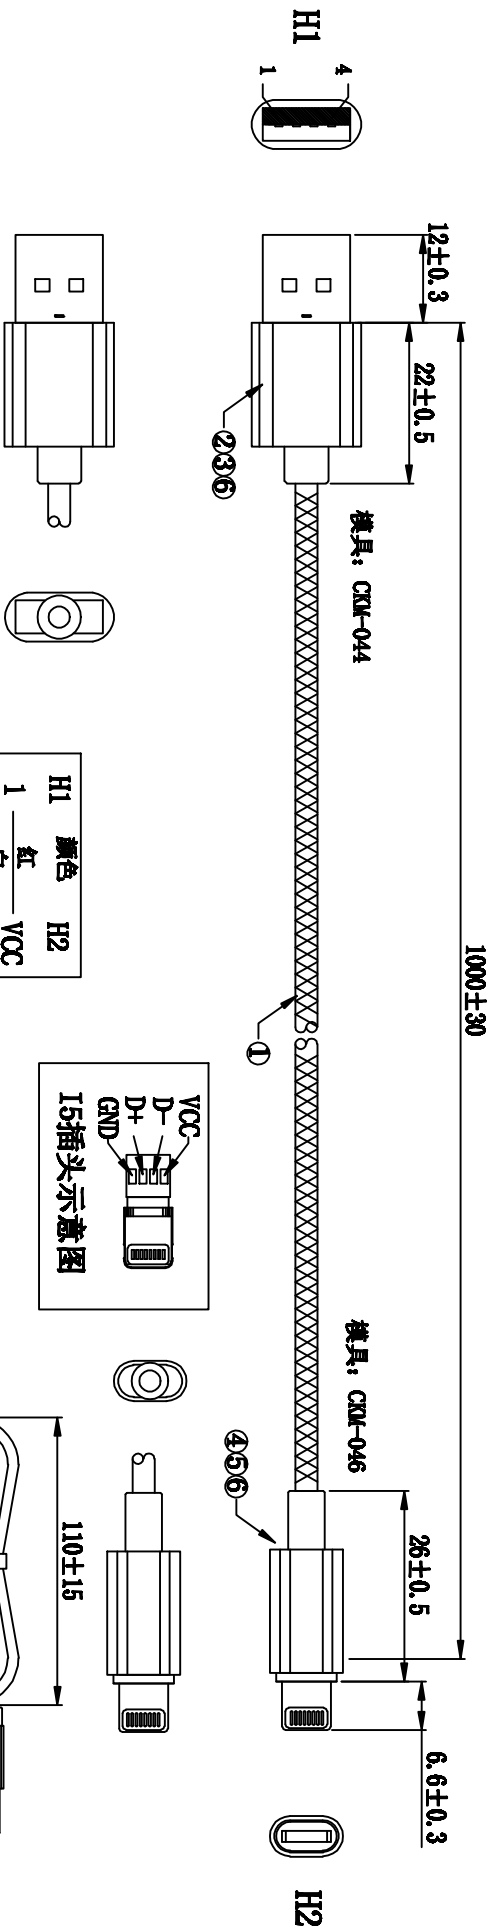

客户确认	
日期	

H1	颜色	H2
1	红	VCC
2	白	D-
3	黑	D+
4	黑	GND

接线方式

- 产品外观要求:**  
不能有杂色、脏污、外观变形、五金刮伤等不良现象
- 电性要求:** 1、100%短路测试;  
2、满足苹果设备5V/2A充电;  
3、用苹果设备测试时能同步充电和数据, 软件兼容最新的IOS系统  
4、用专门的苹果测试机器测试, 苹果真机抽查
- 包装要求:** 依图示扎线, 100PCS/包用PE袋包装, 取整数装箱

7	401瞬间30S胶水	1	500	瓶	/
6	黑色35P插头胶料	7	g	/	
5	香槟金铝合金外壳带镭雕白色logo L=18mm	1	PCS	/	
4	I5一体式成型插头	1	PCS	/	
3	USB A/M 香槟金铝合金外壳带镭雕白色logo L=17mm	1	PCS	/	
2	USB A/M 短体 白色胶芯	1	PCS	/	
1	7/0.128C*2C白/绿+11/0.168C*2C红/黑 003.0 TPE 香槟金黑相间尼龙编织网线	1000±5	mm	/	

APPROVED:	DATE:	深圳市灿科盟实业有限公司 CKMTW CHANKLEMENT INDUSTRIAL CO., LTD
CHECKED:	DATE:	TITLE: USB AM+15 香槟金条纹 L=1000MM
DRAWN:	DATE:	UNIT mm SCALE free
QZJ	2017-01-11	FILE NO. CKMTWEP010 REV. A /