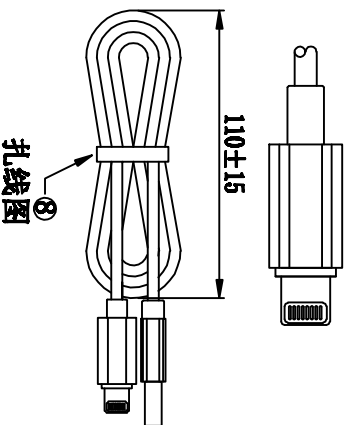

客户确认	
日期	

H1	颜色	H2
1	红	VCC
2	白	D-
3	绿	D+
4	黑	GND

接线方式

- 产品外观要求:**
不能有杂色、脏污、外观变形、五金刮伤等不良现象
- 电性要求:** 1、100%短路测试;
2、满足苹果设备5V/2A充电;
3、用苹果设备测试时能同步充电和数据, 软件兼容最新的IOS系统
4、用专门的苹果测试机器测试, 苹果真机抽查
- 包装要求:** 依图示扎线, 100PCS/包用PE袋包装, 取整数装箱

7	401瞬间30S胶水	1	500	瓶	/
6	黑色35P插头胶料	7	g	/	
5	银色铝合金外壳带镭雕白色logo L=18mm	1	PCS	/	APPROVED:
4	I5一体式成型插头	1	PCS	/	CHECKED:
3	USB A/M 银色铝合金外壳带镭雕白色logo L=17mm	1	PCS	/	DATE:
2	USB A/M 短体 白色胶芯	1	PCS	/	TITLE:
1	7/0.128C*2C白/绿+11/0.168C*2C黑/黑 003.0 TPE 浅灰黑相间尼龙编织网线	1000±5	mm	/	DATE:

DRAWN:	QZJ	DATE:	2017-01-11
用量	单位	代码	
材料规格			
深圳市灿科盟实业有限公司 CANTW CHANKLEMENT INDUSTRIAL CO., LTD TITLE: USB A+15 浅灰色条纹 L=1000MM PART. NO. / UNIT mm SCALE free FILE NO. CANTWZP011 REV. A /			

X-ON Electronics