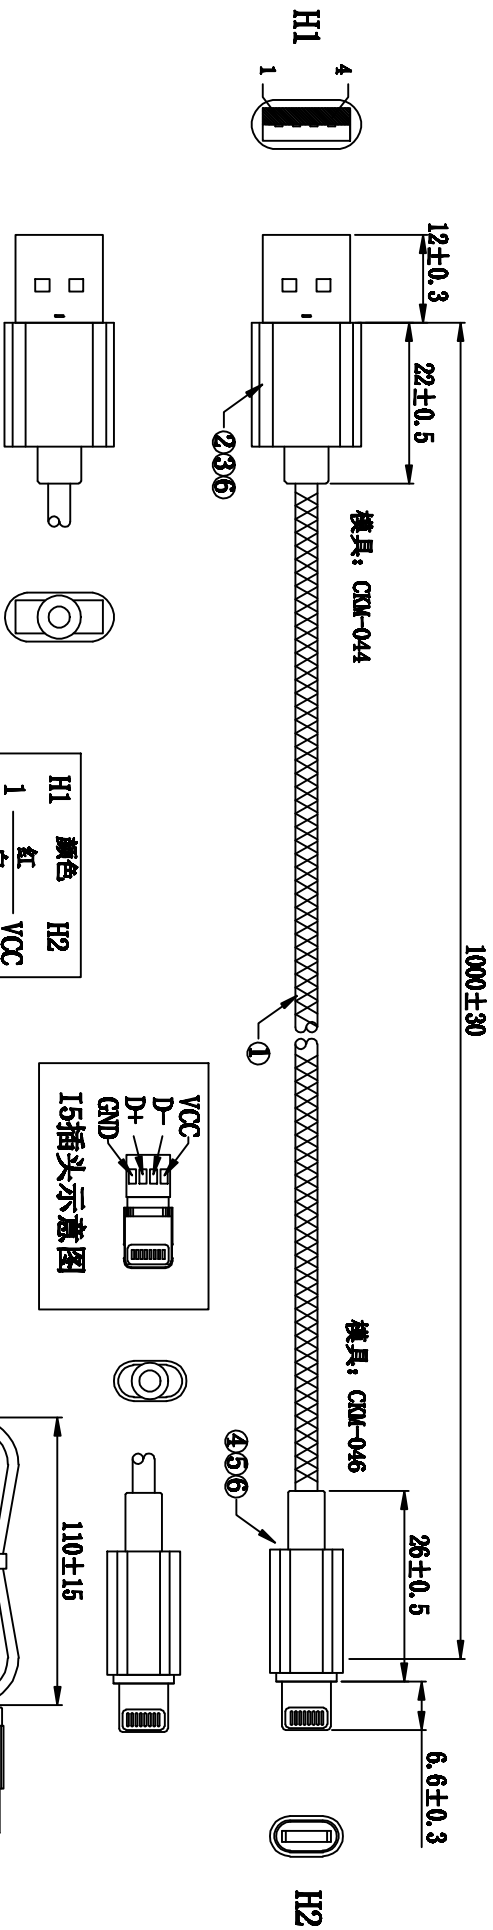

客户确认	
日期	

H1	颜色	H2
1	红	VCC
2	白	D-
3	绿	D+
4	黑	GND

接线方式

- 产品外观要求:**
不能有杂色、脏污、外观变形、五金刮伤等不良现象
- 电性要求:** 1、100%短路测试;
2、满足苹果设备5V/2A充电;
3、用苹果设备测试时能同步充电和数据, 软件兼容最新的IOS系统
4、用专门的苹果测试机器测试, 苹果真机抽查
- 包装要求:** 依图示扎线, 100PCS/包用PE袋包装, 取整数装箱

7	401瞬间30S胶水	1	500	瓶	/
6	黑色35P插头胶料	7	g	/	
5	银色铝合金外壳带镭雕白色logo L=18mm	1	PCS	/	APPROVED:
4	I5一体式成型插头	1	PCS	/	CHECKED:
3	USB A/M 银色铝合金外壳带镭雕白色logo L=17mm	1	PCS	/	DATE:
2	USB A/M 短体 白色胶芯	1	PCS	/	TITLE:
1	7/0.128C*2C白/绿+11/0.168C*2C黑/黑 003.0 TPE 浅灰黑相间尼龙编织网线	1000±5	mm	/	DATE:

DRAWN:	QZJ	DATE:	2017-01-11
用量	单位	代码	
材料规格			
深圳市灿科盟实业有限公司 CANTW CHANKLEMENT INDUSTRIAL CO., LTD TITLE: USB A+15 浅灰色条纹 L=1000MM PART. NO. / UNIT mm SCALE free FILE NO. CANTWZP011 REV. A /			

X-ON Electronics