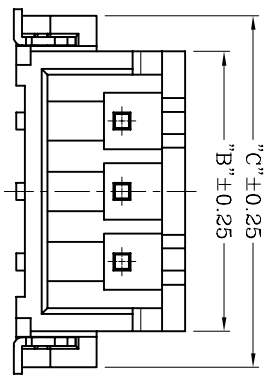

■ 技术参数 SPECIFICATIONS

- 适用线规: AWG#28~#22
- Applicable Wire: AWG#28~#22
- 额定电压: 250V DC,AC(rms)
- Rated voltage: 250V DC,AC(rms)
- 额定电流: 3A (AWG #22)
- Rated Current: 3A (AWG #22)
- 耐压值: 1000V AC/minute
- Withstand voltage: 1000V AC/min.
- 工作温度: -25°C ~ +85°C
- Working Temp : -25°C ~ +85°C
- 绝缘电阻: $\geq 1000 M\Omega$
- Insulation resistance: $\geq 1000 M\Omega$
- 接触电阻: $\leq 20 m\Omega$
- Contact resistance: $\leq 20 m\Omega$

■ 材料 MATERIAL

- 绝缘体: 尼龙9T UL94-V0
- Insulator: Nylon9T, UL94-V0
- 接触针: 黄铜
- Contact PIN: Brass
- 焊片: 磷铜
- Solder tab: Phosphor bronze

Poles	DIM.A	DIM.B	DIM.C
2	2.50	7.45	10.00
3	5.00	9.95	12.50
4	7.50	12.45	15.00
5	10.00	14.95	17.50
6	12.50	17.45	20.00
7	15.00	19.95	22.50
8	17.50	22.45	25.00
9	20.00	24.95	27.50
10	22.50	27.45	30.00
11	25.00	29.95	32.50
12	27.50	32.45	35.00
13	30.00	34.95	37.50
14	32.50	37.45	40.00
15	35.00	39.95	42.50
16	37.50	42.45	45.00