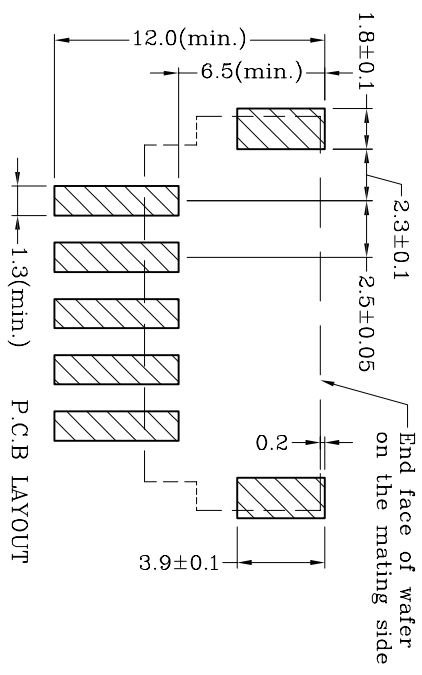

■ 技术参数 SPECIFICATIONS

- 适用线规: AWG#28~#22
- Applicable Wire: AWG#28~#22
- 额定电压: 250V DC,AC(rms)
- Rated voltage: 250V DC,AC(rms)
- 额定电流: 3A (AWG #22)
- Rated Current: 3A (AWG #22)
- 耐压值: 1000V AC/minute
- Withstand voltage: 1000V AC/min.
- 工作温度: -25°C ~ +85°C
- Working Temp : -25°C ~ +85°C
- 绝缘电阻: $\geq 1000 M\Omega$
- Insulation resistance: $\geq 1000 M\Omega$
- 接触电阻: $\leq 20 m\Omega$
- Contact resistance: $\leq 20 m\Omega$

■ 材料 MATERIAL

- 绝缘体: 尼龙9T UL94-V0
- Insulator: Nylon9T, UL94-V0
- 接触针: 黄铜
- Contact PIN: Brass
- 焊片: 磷铜
- Solder tab: Phosphor bronze

Poles	DIM.A	DIM.B	DIM.C
2	2.50	7.45	10.00
3	5.00	9.95	12.50
4	7.50	12.45	15.00
5	10.00	14.95	17.50
6	12.50	17.45	20.00
7	15.00	19.95	22.50
8	17.50	22.45	25.00
9	20.00	24.95	27.50
10	22.50	27.45	30.00
11	25.00	29.95	32.50
12	27.50	32.45	35.00
13	30.00	34.95	37.50
14	32.50	37.45	40.00
15	35.00	39.95	42.50
16	37.50	42.45	45.00