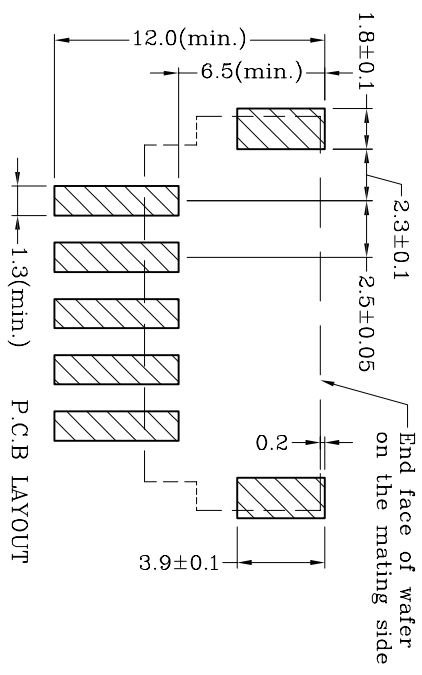

■ 技术参数 SPECIFICATIONS

- 适用线规: AWG#28~#22
- Applicable Wire: AWG#28~#22
- 额定电压: 250V DC,AC(rms)
- Rated voltage: 250V DC,AC(rms)
- 额定电流: 3A (AWG #22)
- Rated Current: 3A (AWG #22)
- 耐压值: 1000V AC/minute
- Withstand voltage: 1000V AC/min.
- 工作温度: -25°C ~ +85°C
- Working Temp : -25°C ~ +85°C
- 绝缘电阻:  $\geq 1000 M\Omega$
- Insulation resistance:  $\geq 1000 M\Omega$
- 接触电阻:  $\leq 20 m\Omega$
- Contact resistance:  $\leq 20 m\Omega$

■ 材料 MATERIAL

- 绝缘体: 尼龙9T UL94-V0
- Insulator: Nylon9T, UL94-V0
- 接触针: 黄铜
- Contact PIN: Brass
- 焊片: 磷铜
- Solder tab: Phosphor bronze

Poles	DIM.A	DIM.B	DIM.C
2	2.50	7.45	10.00
3	5.00	9.95	12.50
4	7.50	12.45	15.00
5	10.00	14.95	17.50
6	12.50	17.45	20.00
7	15.00	19.95	22.50
8	17.50	22.45	25.00
9	20.00	24.95	27.50
10	22.50	27.45	30.00
11	25.00	29.95	32.50
12	27.50	32.45	35.00
13	30.00	34.95	37.50
14	32.50	37.45	40.00
15	35.00	39.95	42.50
16	37.50	42.45	45.00