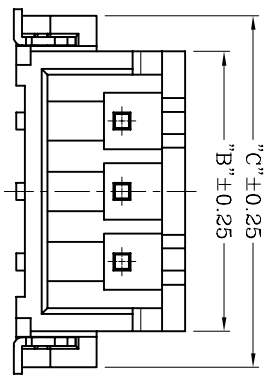

■ 技术参数 SPECIFICATIONS

- 适用线规: AWG#28~#22
- Applicable Wire: AWG#28~#22
- 额定电压: 250V DC,AC(rms)
- Rated voltage: 250V DC,AC(rms)
- 额定电流: 3A (AWG #22)
- Rated Current: 3A (AWG #22)
- 耐压值: 1000V AC/minute
- Withstand voltage: 1000V AC/min.
- 工作温度: -25°C ~ +85°C
- Working Temp : -25°C ~ +85°C
- 绝缘电阻:  $\geq 1000 M\Omega$
- Insulation resistance:  $\geq 1000 M\Omega$
- 接触电阻:  $\leq 20 m\Omega$
- Contact resistance:  $\leq 20 m\Omega$

■ 材料 MATERIAL

- 绝缘体: 尼龙9T UL94-V0
- Insulator: Nylon9T, UL94-V0
- 接触针: 黄铜
- Contact PIN: Brass
- 焊片: 磷铜
- Solder tab: Phosphor bronze

Poles	DIM.A	DIM.B	DIM.C
2	2.50	7.45	10.00
3	5.00	9.95	12.50
4	7.50	12.45	15.00
5	10.00	14.95	17.50
6	12.50	17.45	20.00
7	15.00	19.95	22.50
8	17.50	22.45	25.00
9	20.00	24.95	27.50
10	22.50	27.45	30.00
11	25.00	29.95	32.50
12	27.50	32.45	35.00
13	30.00	34.95	37.50
14	32.50	37.45	40.00
15	35.00	39.95	42.50
16	37.50	42.45	45.00