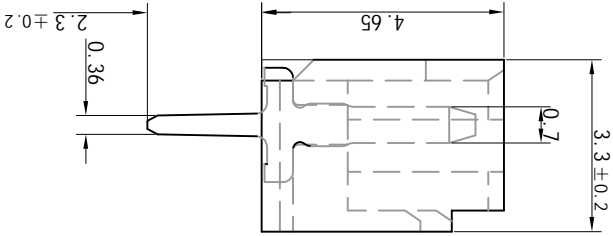

版本

A

JLX0

单位

mm

比例

/

产品型号:

1251S-XP 直针 闭口

品名规格:

Ckmtw 深圳市灿科盟实业有限公司
CHANKLEMENT INDUSTRYCO., LTD

孔位	2	3	4	5	6	7	8	9	A	1.25	2.50	3.75	5.00	6.25	7.50	8.75	10.0
B	4.4	5.65	6.9	8.15	9.4	10.65	11.9	13.15	孔位	10	11	12	13	14	15	16	
A	11.25	12.50	13.75	15.0	16.25	17.5	18.75										
B	14.4	15.65	16.9	18.15	19.4	20.65	21.9										

- 技术说明:
1. 材质 Material: Metal part, H62-Y2, Brass Tin/Plated; Plastic part, PA66, UL94V-0.
 2. 铜针固定力 Pin retention Force $\geq 12N$
 3. 额定电流 Current rating: 3.0A AC, DC
 4. 额定电压 Voltage rating: 250V AC, DC
 5. 温度范围 Temperature range: -25°C to 85°C
 6. 接触电阻 Contact resistance: $\leq 10 m\Omega$
 7. 绝缘电阻 Insulation resistance: $\geq 1000 M\Omega$
 8. 耐压 Withstand voltage: 800V AC/minute