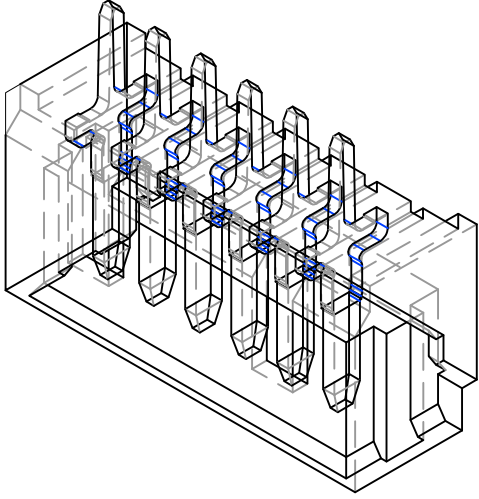

版本

A

JLX0

单位

mm

比例

/

产品型号:

1251S-XP 直针 闭口

品名规格:

Ckmtw 深圳市灿科盟实业有限公司
CHANKLEMENT INDUSTRYCO., LTD

孔位	2	3	4	5	6	7	8	9	A	1.25	2.50	3.75	5.00	6.25	7.50	8.75	10.0
B	4.4	5.65	6.9	8.15	9.4	10.65	11.9	13.15	孔位	10	11	12	13	14	15	16	
A	11.25	12.50	13.75	15.0	16.25	17.5	18.75										
B	14.4	15.65	16.9	18.15	19.4	20.65	21.9										

- 技术说明:
1. 材质 Material: Metal part, H62-Y2, Brass Tin/Plated; Plastic part, PA66, UL94V-0.
 2. 铜针固定力 Pin retention Force $\geq 12N$
 3. 额定电流 Current rating: 3.0A AC, DC
 4. 额定电压 Voltage rating: 250V AC, DC
 5. 温度范围 Temperature range: -25°C to 85°C
 6. 接触电阻 Contact resistance: $\leq 10 m\Omega$
 7. 绝缘电阻 Insulation resistance: $\geq 1000 M\Omega$
 8. 耐压 Withstand voltage: 800V AC/minute