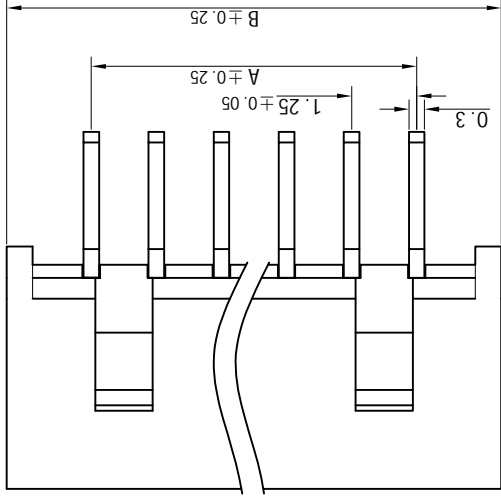

客户确认

日期

TOLERANCE TABLE