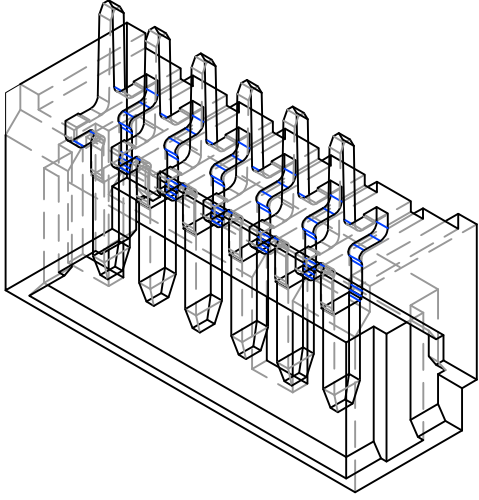

版本

A

JLX0

单位

mm

比例

/

样品编号:

/

产品型号:

1251S-XP 直针 闭口

品名规格:

Ckmtw 深圳市灿科盟实业有限公司
CHANKLEMENT INDUSTRYCO., LTD

孔位	2	3	4	5	6	7	8	9	A	1.25	2.50	3.75	5.00	6.25	7.50	8.75	10.0
B	4.4	5.65	6.9	8.15	9.4	10.65	11.9	13.15	孔位	10	11	12	13	14	15	16	
A	11.25	12.50	13.75	15.0	16.25	17.5	18.75										
B	14.4	15.65	16.9	18.15	19.4	20.65	21.9										

- 技术说明:
1. 材质 Material: Metal part, H62-Y2, Brass Tin/Plated;
 2. 铜针固定力 Pin retention Force $\geq 12N$
 3. 额定电流 Current rating: 3.0A AC, DC
 4. 额定电压 Voltage rating: 250V AC, DC
 5. 温度范围 Temperature range: -25°C to 85°C
 6. 接触电阻 Contact resistance: $\leq 10 m\Omega$
 7. 绝缘电阻 Insulation resistance: $\geq 1000 M\Omega$
 8. 耐压 Withstand voltage: 800V AC/minute