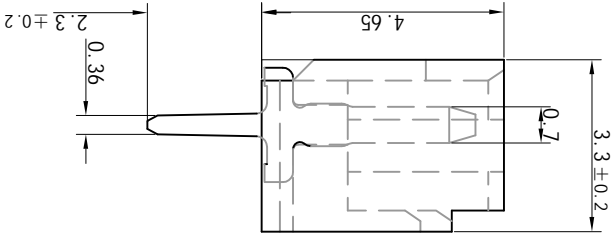

/

产品型号:

1251S-XP 直针 闭口

品名规格:

Ckmtw 深圳市灿科盟实业有限公司
CHANKLEMENT INDUSTRYCO., LTD

孔位	2	3	4	5	6	7	8	9	A	1.25	2.50	3.75	5.00	6.25	7.50	8.75	10.0
B	4.4	5.65	6.9	8.15	9.4	10.65	11.9	13.15	孔位	10	11	12	13	14	15	16	
A	11.25	12.50	13.75	15.0	16.25	17.5	18.75										
B	14.4	15.65	16.9	18.15	19.4	20.65	21.9										

- 技术说明:
1. 材质 Material: Metal part, H62-Y2, Brass Tin/Plated;
 2. 铜针固定力 Pin retention Force $\geq 12N$
 3. 额定电流 Current rating: 3.0A AC, DC
 4. 额定电压 Voltage rating: 250V AC, DC
 5. 温度范围 Temperature range: -25°C to 85°C
 6. 接触电阻 Contact resistance: $\leq 10 m\Omega$
 7. 绝缘电阻 Insulation resistance: $\geq 1000 M\Omega$
 8. 耐压 Withstand voltage: 800V AC/minute