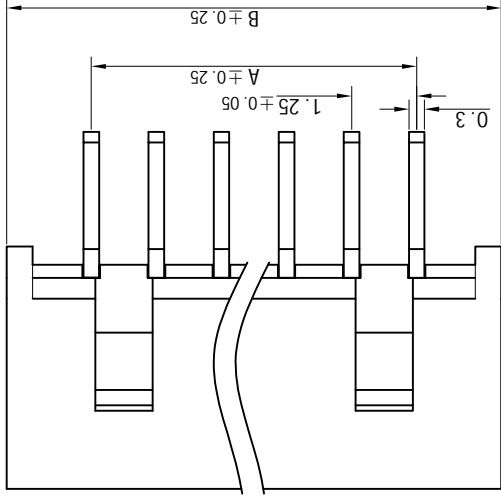

客户确认

日期

TOLERANCE TABLE

.0 ±0.25

.00 ±0.15

.000 ±0.05

核准:

日期:

业务:

日期:

制图:

luli-Liu

日期:

2015-04-25

图纸编号:

Ckmtw-1251-0031

版本

A

JLX0

单位

mm

比例

/

样品编号:

/

产品型号:

1251S-XP 直针 闭口

品名规格:

Ckmtw 深圳市灿科盟实业有限公司
CHANKLEMENT INDUSTRYCO., LTD

孔位	2	3	4	5	6	7	8	9	A	1.25	2.50	3.75	5.00	6.25	7.50	8.75	10.0
B	4.4	5.65	6.9	8.15	9.4	10.65	11.9	13.15	孔位	10	11	12	13	14	15	16	
A	11.25	12.50	13.75	15.0	16.25	17.5	18.75										
B	14.4	15.65	16.9	18.15	19.4	20.65	21.9										

1. 技术说明:
1. 材质 Material: Metal part, H62-Y2, Brass Tin/Plated;
  2. 铜针固定力 Pin retention Force $\geq 12N$
  3. 额定电流 Current rating: 3.0A AC, DC
  4. 额定电压 Voltage rating: 250V AC, DC
  5. 温度范围 Temperature range: -25°C to 85°C
  6. 接触电阻 Contact resistance: $\leq 10 m\Omega$
  7. 绝缘电阻 Insulation resistance: $\geq 1000 M\Omega$
  8. 耐压 Withstand voltage: 800V AC/minute

标记	版本	变更内容	日期
	A版	新版图面	2015-04-25