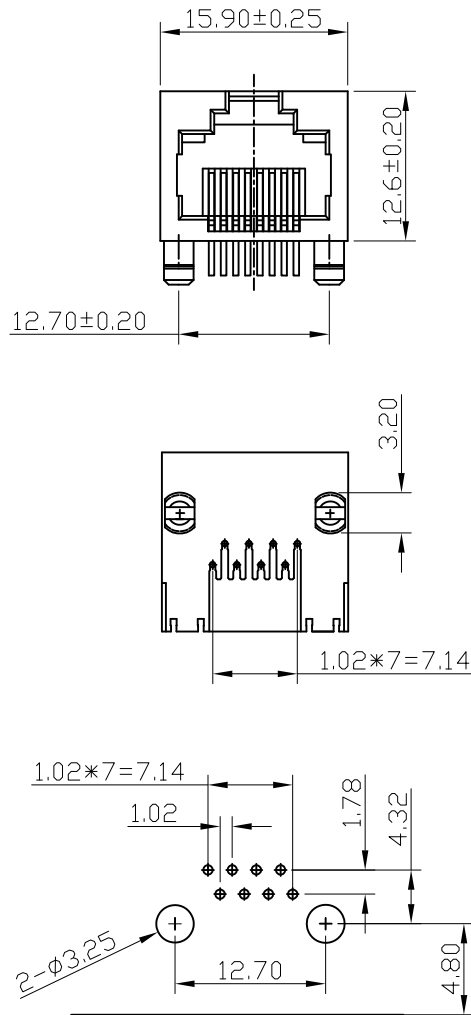

客户确认

日期

PC Board Layout  
Component Side Shown

NOTES:

MATERIAL :

- 1.HOUSING MATERIAL : PA 46 UL94V-0.
- 2.CONTACT MATERIAL : PHOSPHOR BRONZE  $\phi 0.46\text{mm}$ .
- 3.PLATING : GOLD PLATING OVER NICKEL.

MECHANICAL:

- 1.DURRABILITY : 750 CYCLES MIN.
- 2.PCB RETENTION PRE-SOLDER : 1 LB MIN.

ENVIRONMENTAL:

- 1. STORAGE :  $-40^{\circ}\text{C} \sim +85^{\circ}\text{C}$
- 2. OPERATION :  $-25^{\circ}\text{C} \sim +80^{\circ}\text{C}$

核准:	日期:	Ckmtw 深圳市灿科盟实业有限公司 CHANKEMENG INDUSTRYCO., LTD				
业务:	日期:	品名规格: 网口插座 RJ45-8P/8C 全塑无筋 无灯 弯插 (PA46料)				
制图: luli-Liu	日期: 2023-03-18	PART. NO.	R-RJ45R08P-AT04			
		单位	mm	比例	/	
		图纸编号	Ckmtw-RJ45-0299	版本	A	RH00