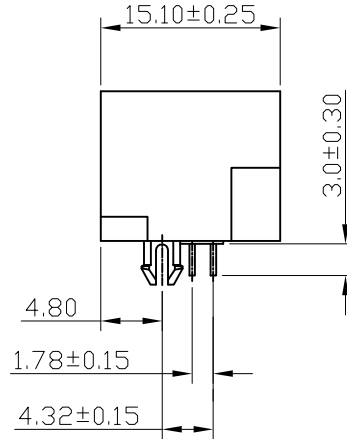

客户确认

日期

PC Board Layout  
Component Side Shown

NOTES:

MATERIAL :

- 1.HOUSING MATERIAL : PA 46 UL94V-0.
- 2.CONTACT MATERIAL : PHOSPHOR BRONZE  $\phi 0.46\text{mm}$ .
- 3.PLATING : GOLD PLATING OVER NICKEL.

核准:	日期:	Ckmtw 深圳市灿科盟实业有限公司 CHANKEMENG INDUSTRYCO., LTD				
业务:	日期:	品名规格: 网口插座 RJ45-8P/8C 全塑无筋 无灯 弯插 (PA46料)				
制图: luli-Liu	日期: 2023-03-18	PART. NO.	R-RJ45R08P-AT04			
		单位	mm	比例	/	
		图纸编号	Ckmtw-RJ45-0299	版本	A	RH00