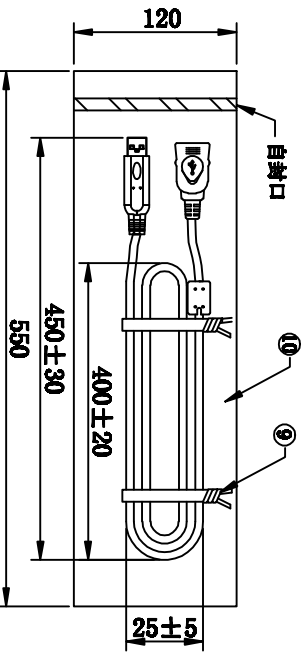

客户确认	
日期	

- 测试要求:
1. 每条成品必须100%做电性测试
 2. 两端连接后用电脑半成品测试
 3. 成品后用客户白板测试

10	PE线: 120*550*0.06mm 透明白色	1	PCS	/
9	PVC扎带 黑色 带铁丝 L=240mm	2	PCS	/
8	电脑打印标签 10*48 : "料号+代码 (含放大器)"	1	SET	/
7	热缩管 $\varnothing 2.0$ L=12MM 黑色	3	PCS	/
6	插头:USB A/F 三件式 焊线式 白胶芯 全包	1	PCS	/
5	内模料 LD-PE 本色 透明料	8.5	g	/
4	磁环: $\varnothing 12*20*5$. 6mm	1	PCS	/
3	线材: 2725*28 (7/0.14AS) *1P+#22 (17/0.14AS) *2C +AL+ $\varnothing 4/0.10$ TCSS OD: 5.0 黑色PVC	7500	mm	/
2	胶料: PVC-45P 黑色	21	g	/
1	USB放大器 FE1-1S-SMT USB AM+PCB电路板 NDK 3225-12.000	1	SET	/
序号	材料规格	用量	单位	代码

核准: _____ 日期: _____

审核: _____ 日期: _____

制图: _____ 日期: 2016-12-12

Julii-Liu

品名规格: 2H/USB AM+USB AF+磁环+放大器 L=7500mm

客户料号: /

单位: mm 比例: / 版本: D /

图纸编号: S060820136