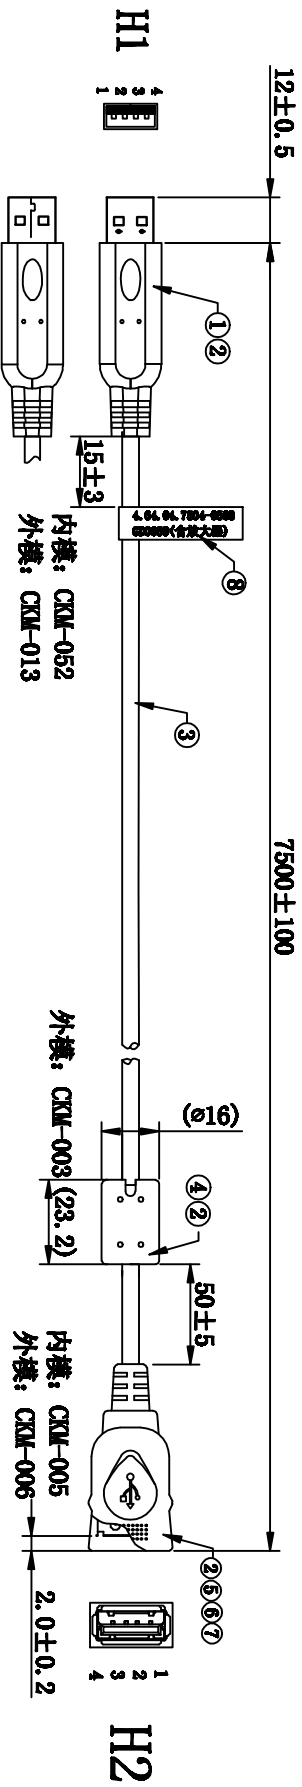

客户确认	
日期	

- 测试要求:
1. 每条成品必须100%做电性测试
 2. 两端连接后用电脑半成品测试
 3. 成品后用客户白板测试

10	PE线: 120*550*0.06mm 透明白色	1	PCS	/
9	PVC扎带 黑色 带铁丝 L=240mm	2	PCS	/
8	电脑打印标签 10*48 : "料号+代码 (含放大器)"	1	SET	/
7	热缩管 $\varnothing 2.0$ L=12MM 黑色	3	PCS	/
6	插头:USB A/F 三件式 焊线式 白胶芯 全包	1	PCS	/
5	内模料 LD-PE 本色 透明料	8.5	g	/
4	磁环: $\varnothing 12*20*5$. 6mm	1	PCS	/
3	线材: 2725*28 (7/0.14AS) *1P+#22 (17/0.14AS) *2C +AL+ $\varnothing 4/0.10$ TCSS OD: 5.0 黑色PVC	7500	mm	/
2	胶料: PVC-45P 黑色	21	g	/
1	USB放大器 FE1-1S-SMT USB AM+PCB电路板 NDK 3225-12.000	1	SET	/
序号	材料规格	用量	单位	代码

核准: _____ 日期: _____

审核: _____ 日期: _____

制图: _____ 日期: 2016-12-12

Julii-Liu

品名规格: 2H/USB AM+USB AF+磁环+放大器 L=7500mm

客户料号: /

单位: mm 比例: / 版本: D /

图纸编号: S060820136