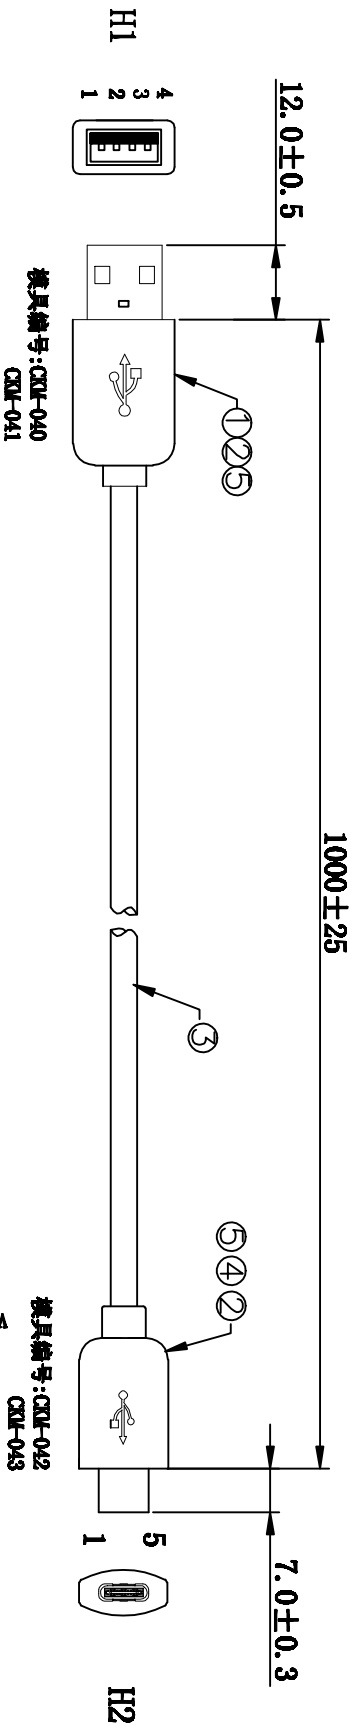

客户确认	
日期	

接线方式

1. 100%短路测试,无短路&开路不良;
  2. 导通阻抗:小于 $2\Omega$ ;
  3. 绝缘电阻:大于 $10M\Omega$  DC300V
- 包装说明:  
每PCS如图所示绕线后扎J.PVC扎带,  
每100pcs装1大Pvc袋,800pcs装一纸箱。

H1	H2	颜色
1	VBUS	红
2	A7	白
3	A6	绿
4	GND	黑

扎线示意图

6	扎带: PVC 带铁芯 黑色 L=80mm	1	PCS	/
5	内模料: LD-PE 透明料	1.2	g	/
4	Type-c 公头 焊线式 4芯 56k $\Omega$ 电阻拉伸型	1	SET	/
3	USB线材: 22AWG*2C/红黑+28AWG*2C/白绿 过粉 OD3.5 黑色PVC	1000	mm	/
2	插头料: PVC-35P 黑色	8	g	/
1	USB-AH-4P 焊线式 白胶 铁壳	1	SET	/
序号	材料规格	用量	单位	代码

核准:	日期:	深圳市灿科盟实业有限公司 CHANKEMENG INDUSTRY CO., LTD
业务:	日期:	
制图:	日期:	品名规格: 2H/USB-AH-4P+TYPE-C L=1000mm(黑色) 客户料号: 2H/USB-AH-4P+TYPE-C L=1000mm(黑色) 样品编号: 201710389
夏胜六	2017-12-07	单位: mm 比例: / 版本: A / 图纸编号: S100920007