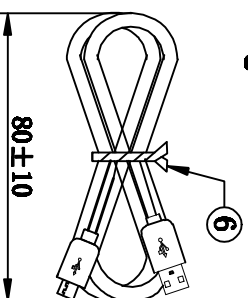

客户确认	
日期	

接线方式

1. 100%短路测试,无短路&开路不良;
  2. 导通阻抗:小于 $2\Omega$ ;
  3. 绝缘电阻:大于 $10M\Omega$  DC300V
- 包装说明:  
每PCS如图所示绕线后扎J.PVC扎带,  
每100pcs装1大Pvc袋,800pcs装一纸箱。

H1	H2	颜色
1	VBUS	红
2	A7	白
3	A6	绿
4	GND	黑

扎线示意图

6	扎带: PVC 带铁芯 黑色 L=80mm	1	PCS	/
5	内模料: LD-PE 透明料	1.2	g	/
4	Type-c 公头 焊线式 4芯 56k $\Omega$ 电阻拉伸型	1	SET	/
3	USB线材: 22AWG*2C/红黑+28AWG*2C/白绿 过粉 OD3.5 黑色PVC	1000	mm	/
2	插头料: PVC-35P 黑色	8	g	/
1	USB-AH-4P 焊线式 白胶 铁壳	1	SET	/
序号	材料规格	用量	单位	代码

核准:	日期:	深圳市灿科盟实业有限公司 CHANKEMENG INDUSTRY CO., LTD
业务:	日期:	
制图:	日期:	品名规格: 2H/USB-AH-4P+TYPE-C L=1000mm(黑色) 客户料号: 2H/USB-AH-4P+TYPE-C L=1000mm(黑色) 样品编号: 201710389
夏胜六	2017-12-07	单位: mm 比例: / 版本: A / 图纸编号: S100920007