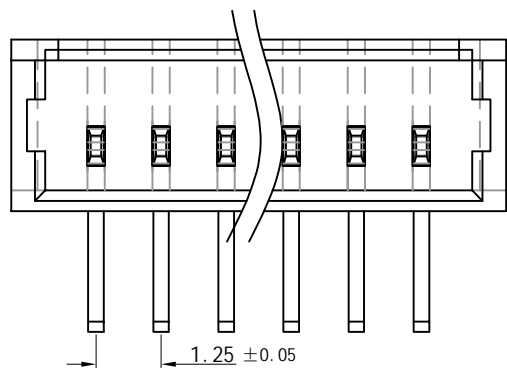

客户确认	
日期	

标记	版次	变更内容	日期
	A版	新版图面	2015-04-25

技术说明:

Craft specifications

1. 材质 Material: Metal part, H62-Y2, Brass Tin/Plated; Plastic part, PA66, UL94V-0.
2. 铜针固定力 Pin retention Force $\geq 12N$
3. 额定电流 Current rating: 3.0A AC, DC
4. 额定电压 Voltage rating: 250V AC, DC
5. 温度范围 Temperature range: $-25^{\circ}C$ to $85^{\circ}C$
6. 接触电阻 Contact resistance: $\leq 10 m\Omega$
7. 绝缘电阻 Insulation resistance: $\geq 1000 M\Omega$
8. 耐压 Withstand voltage: 800V AC/minute

孔位	2	3	4	5	6	7	8	9
A	1.25	2.50	3.75	5.00	6.25	7.50	8.75	10.0
B	4.4	5.65	6.9	8.15	9.4	10.65	11.9	13.15
孔位	10	11	12	13	14	15	16	
A	11.25	12.50	13.75	15.0	16.25	17.5	18.75	
B	14.4	15.65	16.9	18.15	19.4	20.65	21.9	