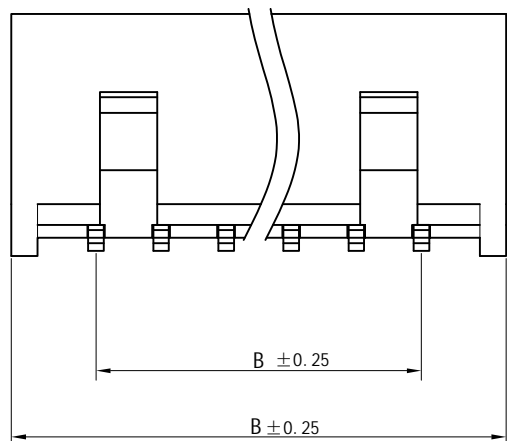

客户确认	
日期	

标记	版次	变更内容	日期
	A版	新版图面	2015-04-25

技术说明:

Craft specifications

1. 材质 Material: Metal part, H62-Y2, Brass Tin/Plated; Plastic part, PA66, UL94V-0.
2. 铜针固定力 Pin retention Force $\geq 12N$
3. 额定电流 Current rating: 3.0A AC, DC
4. 额定电压 Voltage rating: 250V AC, DC
5. 温度范围 Temperature range: $-25^{\circ}C$ to $85^{\circ}C$
6. 接触电阻 Contact resistance: $\leq 10 m\Omega$
7. 绝缘电阻 Insulation resistance: $\geq 1000 M\Omega$
8. 耐压 Withstand voltage: 800V AC/minute

孔位	2	3	4	5	6	7	8	9
A	1.25	2.50	3.75	5.00	6.25	7.50	8.75	10.0
B	4.4	5.65	6.9	8.15	9.4	10.65	11.9	13.15
孔位	10	11	12	13	14	15	16	
A	11.25	12.50	13.75	15.0	16.25	17.5	18.75	
B	14.4	15.65	16.9	18.15	19.4	20.65	21.9	