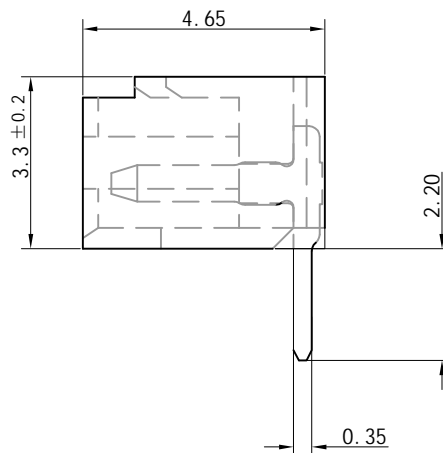

客户确认	
日期	

标记	版次	变更内容	日期
	A版	新版图面	2015-04-25

技术说明:

Craft specifications

1. 材质 Material: Metal part, H62-Y2, Brass Tin/Plated; Plastic part, PA66, UL94V-0.
2. 铜针固定力 Pin retention Force $\geq 12N$
3. 额定电流 Current rating: 3.0A AC, DC
4. 额定电压 Voltage rating: 250V AC, DC
5. 温度范围 Temperature range: $-25^{\circ}C$ to $85^{\circ}C$
6. 接触电阻 Contact resistance: $\leq 10 m\Omega$
7. 绝缘电阻 Insulation resistance: $\geq 1000 M\Omega$
8. 耐压 Withstand voltage: 800V AC/minute

孔位	2	3	4	5	6	7	8	9
A	1.25	2.50	3.75	5.00	6.25	7.50	8.75	10.0
B	4.4	5.65	6.9	8.15	9.4	10.65	11.9	13.15
孔位	10	11	12	13	14	15	16	
A	11.25	12.50	13.75	15.0	16.25	17.5	18.75	
B	14.4	15.65	16.9	18.15	19.4	20.65	21.9	

TOLERANCE TABLE	
.0	± 0.25
.00	± 0.15
.000	± 0.05

核准:	日期:	Ckmtw 深圳市灿科盟实业有限公司 CHANKLEMENT INDUSTRY CO., LTD			
业务:	日期:				
制图:	日期:	产品型号: /		样品编号: /	
luli-Liu	2015-04-25	单位	mm	比例	/
		图纸编号:	Ckmtw-1251-0032	版本	A