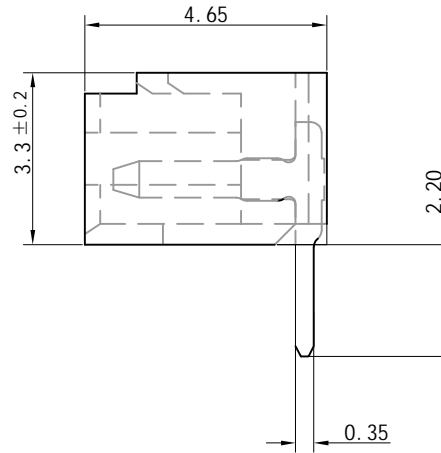

客户确认	
日期	

标记	版次	变更内容	日期
	A版	新版图面	2015-04-25

技术说明:

Craft specifications

1. 材质 Material: Metal part, H62-Y2, Brass Tin/Plated; Plastic part, PA66, UL94V-0.
2. 铜针固定力 Pin retention Force $\geq 12N$
3. 额定电流 Current rating: 3.0A AC, DC
4. 额定电压 Voltage rating: 250V AC, DC
5. 温度范围 Temperature range: $-25^{\circ}C$ to $85^{\circ}C$
6. 接触电阻 Contact resistance: $\leq 10 m\Omega$
7. 绝缘电阻 Insulation resistance: $\geq 1000 M\Omega$
8. 耐压 Withstand voltage: 800V AC/minute

孔位	2	3	4	5	6	7	8	9
A	1.25	2.50	3.75	5.00	6.25	7.50	8.75	10.0
B	4.4	5.65	6.9	8.15	9.4	10.65	11.9	13.15
孔位	10	11	12	13	14	15	16	
A	11.25	12.50	13.75	15.0	16.25	17.5	18.75	
B	14.4	15.65	16.9	18.15	19.4	20.65	21.9	

TOLERANCE TABLE	
.0	± 0.25
.00	± 0.15
.000	± 0.05

核准:	日期:	Ckmtw 深圳市灿科盟实业有限公司 CHANKLEMENT INDUSTRYCO., LTD			
业务:	日期:				
制图:	日期:	品名规格: 1251R-XP 弯针 闭口			
luli-Liu	2015-04-25	产品型号:	/	样品编号:	/
		单位	mm	比例	/
		图纸编号:	Ckmtw-1251-0032	版本	A