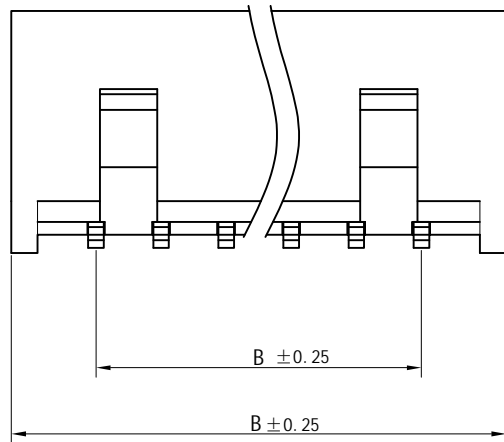

客户确认	
日期	

标记	版次	变更内容	日期
	A版	新版图面	2015-04-25

技术说明:

Craft specifications

1. 材质 Material: Metal part, H62-Y2, Brass Tin/Plated; Plastic part, PA66, UL94V-0.
2. 铜针固定力 Pin retention Force $\geq 12N$
3. 额定电流 Current rating: 3.0A AC, DC
4. 额定电压 Voltage rating: 250V AC, DC
5. 温度范围 Temperature range: $-25^{\circ}C$ to $85^{\circ}C$
6. 接触电阻 Contact resistance: $\leq 10 m\Omega$
7. 绝缘电阻 Insulation resistance: $\geq 1000 M\Omega$
8. 耐压 Withstand voltage: 800V AC/minute

孔位	2	3	4	5	6	7	8	9
A	1.25	2.50	3.75	5.00	6.25	7.50	8.75	10.0
B	4.4	5.65	6.9	8.15	9.4	10.65	11.9	13.15
孔位	10	11	12	13	14	15	16	
A	11.25	12.50	13.75	15.0	16.25	17.5	18.75	
B	14.4	15.65	16.9	18.15	19.4	20.65	21.9	

TOLERANCE TABLE	
.0	± 0.25
.00	± 0.15
.000	± 0.05

核准:	日期:	Ckmtw 深圳市灿科盟实业有限公司 CHANKLEMENT INDUSTRYCO., LTD			
业务:	日期:				
制图:	日期:	品名规格: 1251R-XP 弯针 闭口			
luli-Liu	2015-04-25	产品型号:	/	样品编号:	/
		单位	mm	比例	/
		图纸编号:	Ckmtw-1251-0032	版本	A