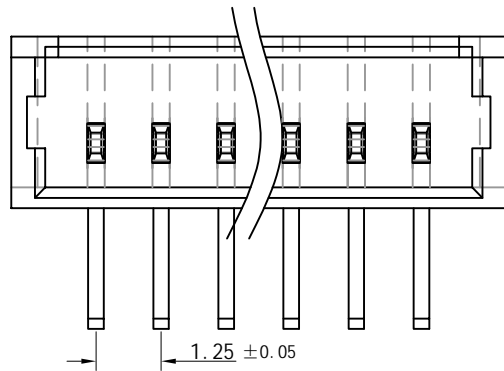

客户确认	
日期	

标记	版次	变更内容	日期
	A版	新版图面	2015-04-25

技术说明:

Craft specifications

1. 材质 Material: Metal part, H62-Y2, Brass Tin/Plated; Plastic part, PA66, UL94V-0.
2. 铜针固定力 Pin retention Force $\geq 12N$
3. 额定电流 Current rating: 3.0A AC, DC
4. 额定电压 Voltage rating: 250V AC, DC
5. 温度范围 Temperature range: $-25^{\circ}C$ to $85^{\circ}C$
6. 接触电阻 Contact resistance: $\leq 10 m\Omega$
7. 绝缘电阻 Insulation resistance: $\geq 1000 M\Omega$
8. 耐压 Withstand voltage: 800V AC/minute

孔位	2	3	4	5	6	7	8	9
A	1.25	2.50	3.75	5.00	6.25	7.50	8.75	10.0
B	4.4	5.65	6.9	8.15	9.4	10.65	11.9	13.15
孔位	10	11	12	13	14	15	16	
A	11.25	12.50	13.75	15.0	16.25	17.5	18.75	
B	14.4	15.65	16.9	18.15	19.4	20.65	21.9	

TOLERANCE TABLE	
.0	± 0.25
.00	± 0.15
.000	± 0.05

核准:	日期:	Ckmtw 深圳市灿科盟实业有限公司 CHANKLEMENT INDUSTRYCO., LTD			
业务:	日期:				
制图:	日期:	品名规格: 1251R-XP 弯针 闭口			
luli-Liu	2015-04-25	产品型号:	/	样品编号:	/
		单位	mm	比例	/
		图纸编号:	Ckmtw-1251-0032	版本	A