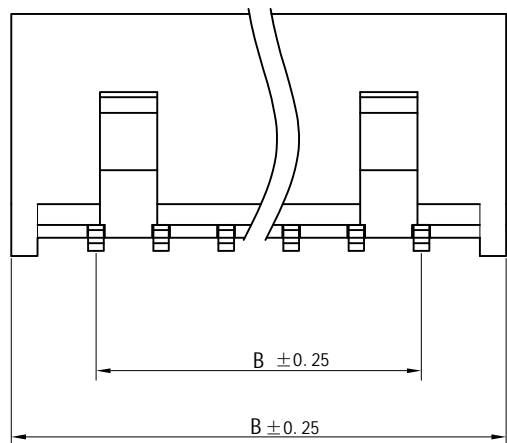

客户确认	
日期	

标记	版次	变更内容	日期
	A版	新版图面	2015-04-25

技术说明:

Craft specifications

1. 材质 Material: Metal part, H62-Y2, Brass Tin/Plated; Plastic part, PA66, UL94V-0.
2. 铜针固定力 Pin retention Force $\geq 12N$
3. 额定电流 Current rating: 3.0A AC, DC
4. 额定电压 Voltage rating: 250V AC, DC
5. 温度范围 Temperature range: $-25^{\circ}C$ to $85^{\circ}C$
6. 接触电阻 Contact resistance: $\leq 10 m\Omega$
7. 绝缘电阻 Insulation resistance: $\geq 1000 M\Omega$
8. 耐压 Withstand voltage: 800V AC/minute

孔位	2	3	4	5	6	7	8	9
A	1.25	2.50	3.75	5.00	6.25	7.50	8.75	10.0
B	4.4	5.65	6.9	8.15	9.4	10.65	11.9	13.15
孔位	10	11	12	13	14	15	16	
A	11.25	12.50	13.75	15.0	16.25	17.5	18.75	
B	14.4	15.65	16.9	18.15	19.4	20.65	21.9	

TOLERANCE TABLE	
.0	± 0.25
.00	± 0.15
.000	± 0.05

核准:	日期:	Ckmtw 深圳市灿科盟实业有限公司 CHANKLEMENT INDUSTRY CO., LTD			
业务:	日期:				
制图:	日期:	品名规格: 1251R-XP 弯针 闭口			
luli-Liu	2015-04-25	产品型号:	/	样品编号:	/
		单位	mm	比例	/
		图纸编号:	Ckmtw-1251-0032	版本	A