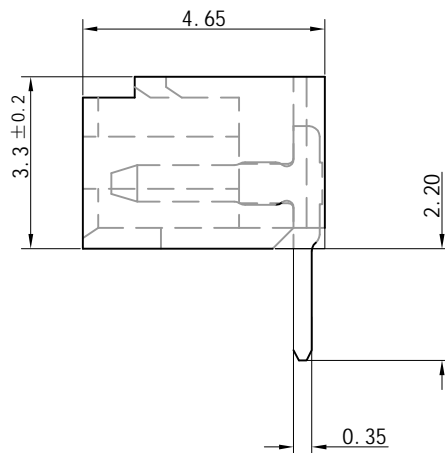

客户确认	
日期	

标记	版次	变更内容	日期
	A版	新版图面	2015-04-25

技术说明:

Craft specifications

1. 材质 Material: Metal part, H62-Y2, Brass Tin/Plated; Plastic part, PA66, UL94V-0.
2. 铜针固定力 Pin retention Force $\geq 12N$
3. 额定电流 Current rating: 3.0A AC, DC
4. 额定电压 Voltage rating: 250V AC, DC
5. 温度范围 Temperature range: $-25^{\circ}C$ to $85^{\circ}C$
6. 接触电阻 Contact resistance: $\leq 10 m\Omega$
7. 绝缘电阻 Insulation resistance: $\geq 1000 M\Omega$
8. 耐压 Withstand voltage: 800V AC/minute

孔位	2	3	4	5	6	7	8	9
A	1.25	2.50	3.75	5.00	6.25	7.50	8.75	10.0
B	4.4	5.65	6.9	8.15	9.4	10.65	11.9	13.15
孔位	10	11	12	13	14	15	16	
A	11.25	12.50	13.75	15.0	16.25	17.5	18.75	
B	14.4	15.65	16.9	18.15	19.4	20.65	21.9	

TOLERANCE TABLE	
.0	± 0.25
.00	± 0.15
.000	± 0.05

核准:	日期:	Ckmtw 深圳市灿科盟实业有限公司 CHANKLEMENT INDUSTRY CO., LTD			
业务:	日期:				
制图:	日期:	品名规格: 1251R-XP 弯针 闭口			
luli-Liu	2015-04-25	产品型号:	/	样品编号:	/
		单位	mm	比例	/
		图纸编号:	Ckmtw-1251-0032	版本	A