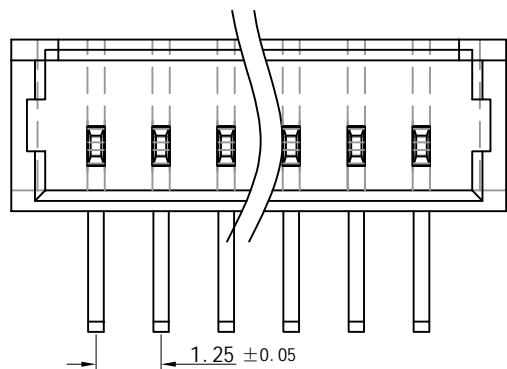

客户确认	
日期	

标记	版次	变更内容	日期
	A版	新版图面	2015-04-25

技术说明:

Craft specifications

1. 材质 Material: Metal part, H62-Y2, Brass Tin/Plated; Plastic part, PA66, UL94V-0.
2. 铜针固定力 Pin retention Force $\geq 12N$
3. 额定电流 Current rating: 3.0A AC, DC
4. 额定电压 Voltage rating: 250V AC, DC
5. 温度范围 Temperature range: $-25^{\circ}C$ to $85^{\circ}C$
6. 接触电阻 Contact resistance: $\leq 10 m\Omega$
7. 绝缘电阻 Insulation resistance: $\geq 1000 M\Omega$
8. 耐压 Withstand voltage: 800V AC/minute

孔位	2	3	4	5	6	7	8	9
A	1.25	2.50	3.75	5.00	6.25	7.50	8.75	10.0
B	4.4	5.65	6.9	8.15	9.4	10.65	11.9	13.15
孔位	10	11	12	13	14	15	16	
A	11.25	12.50	13.75	15.0	16.25	17.5	18.75	
B	14.4	15.65	16.9	18.15	19.4	20.65	21.9	

TOLERANCE TABLE	
.0	± 0.25
.00	± 0.15
.000	± 0.05

核准:	日期:	Ckmtw 深圳市灿科盟实业有限公司 CHANKLEMENT INDUSTRY CO., LTD			
业务:	日期:				
制图:	日期:	品名规格: 1251R-XP 弯针 闭口			
luli-Liu	2015-04-25	产品型号:	/	样品编号:	/
		单位	mm	比例	/
		图纸编号:	Ckmtw-1251-0032	版本	A