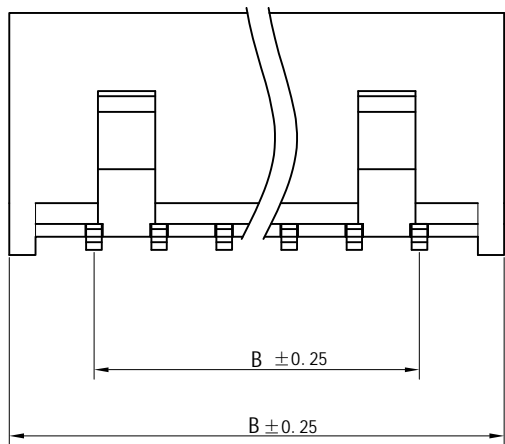

客户确认	
日期	

标记	版次	变更内容	日期
	A版	新版图面	2015-04-25

技术说明:

Craft specifications

1. 材质 Material: Metal part, H62-Y2, Brass Tin/Plated; Plastic part, PA66, UL94V-0.
2. 铜针固定力 Pin retention Force $\geq 12N$
3. 额定电流 Current rating: 3.0A AC, DC
4. 额定电压 Voltage rating: 250V AC, DC
5. 温度范围 Temperature range: $-25^{\circ}C$ to $85^{\circ}C$
6. 接触电阻 Contact resistance: $\leq 10 m\Omega$
7. 绝缘电阻 Insulation resistance: $\geq 1000 M\Omega$
8. 耐压 Withstand voltage: 800V AC/minute

孔位	2	3	4	5	6	7	8	9
A	1.25	2.50	3.75	5.00	6.25	7.50	8.75	10.0
B	4.4	5.65	6.9	8.15	9.4	10.65	11.9	13.15
孔位	10	11	12	13	14	15	16	
A	11.25	12.50	13.75	15.0	16.25	17.5	18.75	
B	14.4	15.65	16.9	18.15	19.4	20.65	21.9	

TOLERANCE TABLE	
.0	± 0.25
.00	± 0.15
.000	± 0.05

核准:	日期:	Ckmtw 深圳市灿科盟实业有限公司 CHANKLEMENT INDUSTRY CO., LTD			
业务:	日期:				
制图:	日期:	品名规格: 1251R-XP 弯针 闭口			
luli-Liu	2015-04-25	产品型号:	/	样品编号:	/
		单位	mm	比例	/
		图纸编号:	Ckmtw-1251-0032	版本	A