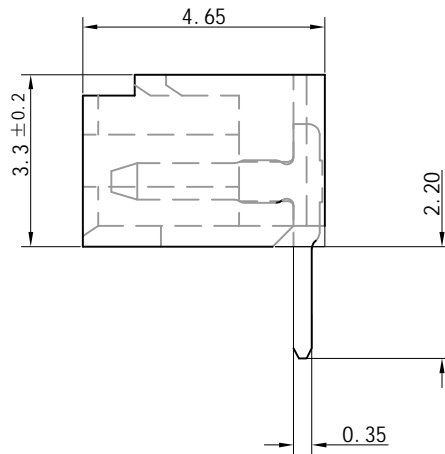

客户确认	
日期	

标记	版次	变更内容	日期
	A版	新版图面	2015-04-25

技术说明:

Craft specifications

1. 材质 Material: Metal part, H62-Y2, Brass Tin/Plated; Plastic part, PA66, UL94V-0.
2. 铜针固定力 Pin retention Force $\geq 12N$
3. 额定电流 Current rating: 3.0A AC, DC
4. 额定电压 Voltage rating: 250V AC, DC
5. 温度范围 Temperature range: $-25^{\circ}C$ to $85^{\circ}C$
6. 接触电阻 Contact resistance: $\leq 10 m\Omega$
7. 绝缘电阻 Insulation resistance: $\geq 1000 M\Omega$
8. 耐压 Withstand voltage: 800V AC/minute

孔位	2	3	4	5	6	7	8	9
A	1.25	2.50	3.75	5.00	6.25	7.50	8.75	10.0
B	4.4	5.65	6.9	8.15	9.4	10.65	11.9	13.15
孔位	10	11	12	13	14	15	16	
A	11.25	12.50	13.75	15.0	16.25	17.5	18.75	
B	14.4	15.65	16.9	18.15	19.4	20.65	21.9	

TOLERANCE TABLE	
.0	± 0.25
.00	± 0.15
.000	± 0.05

核准:	日期:	Ckmtw 深圳市灿科盟实业有限公司 CHANKLEMENT INDUSTRY CO., LTD			
业务:	日期:				
制图:	日期:	品名规格: 1251R-XP 弯针 闭口			
luli-Liu	2015-04-25	产品型号:	/	样品编号:	/
		单位	mm	比例	/
		图纸编号:	Ckmtw-1251-0032	版本	A