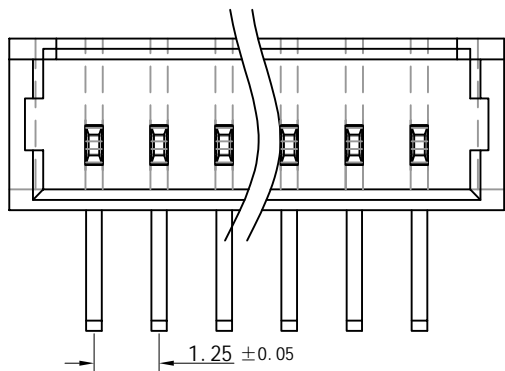

客户确认	
日期	

标记	版次	变更内容	日期
	A版	新版图面	2015-04-25

技术说明:

Craft specifications

1. 材质 Material: Metal part, H62-Y2, Brass Tin/Plated; Plastic part, PA66, UL94V-0.
2. 铜针固定力 Pin retention Force $\geq 12N$
3. 额定电流 Current rating: 3.0A AC, DC
4. 额定电压 Voltage rating: 250V AC, DC
5. 温度范围 Temperature range: $-25^{\circ}C$ to $85^{\circ}C$
6. 接触电阻 Contact resistance: $\leq 10 m\Omega$
7. 绝缘电阻 Insulation resistance: $\geq 1000 M\Omega$
8. 耐压 Withstand voltage: 800V AC/minute

孔位	2	3	4	5	6	7	8	9
A	1.25	2.50	3.75	5.00	6.25	7.50	8.75	10.0
B	4.4	5.65	6.9	8.15	9.4	10.65	11.9	13.15
孔位	10	11	12	13	14	15	16	
A	11.25	12.50	13.75	15.0	16.25	17.5	18.75	
B	14.4	15.65	16.9	18.15	19.4	20.65	21.9	

TOLERANCE TABLE	
.0	± 0.25
.00	± 0.15
.000	± 0.05

核准:	日期:	Ckmtw 深圳市灿科盟实业有限公司 CHANKLEMENT INDUSTRY CO., LTD			
业务:	日期:				
制图:	日期:	品名规格: 1251R-XP 弯针 闭口			
luli-Liu	2015-04-25	产品型号:	/	样品编号:	/
		单位	mm	比例	/
		图纸编号:	Ckmtw-1251-0032	版本	A