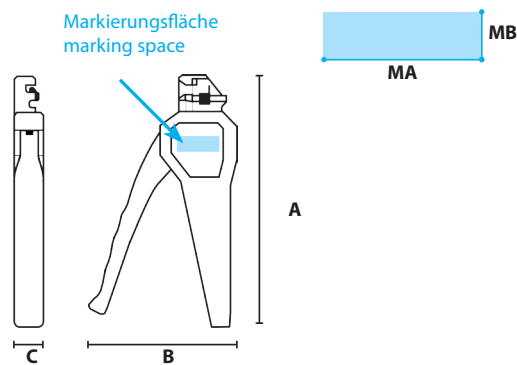

Abbildung  
Image

**Anwendung**  
**Usage**

Abisolieren von massiven und flexiblen Leitern. Automatische Einstellung auf Leiterquerschnitt.  
Stripping of solid and flexible conductors. Automatic adjustment to conductor cross section.

**Anwendungsbereich**  
**Capacity**

0,5 - 6,0 mm<sup>2</sup> / 20 - 10 AWG

**Kabeltypen**  
**Cable types**

Massive und flexible Leiter  
Solid and flexible conductors

**Material**

Gehäuse: Glasfaserverstärktes Polyamid (PA)  
Klinge: Spezialstahl, gehärtet  
Body: Fibreglass reinforced polyamide (PA)  
Blade: special steel, hardened and tempered

**Abmessungen + Gewicht**  
**Dimensions + weight**

A	180 mm   7.087"
B	105 mm   4.134"
C	28 mm   1.102"
MA	31 mm   1.220"
MB	10 mm   .394"
△△	157 g   3.39 oz

**Ursprungsland**  
**Country of Origin**

Deutschland  
Germany