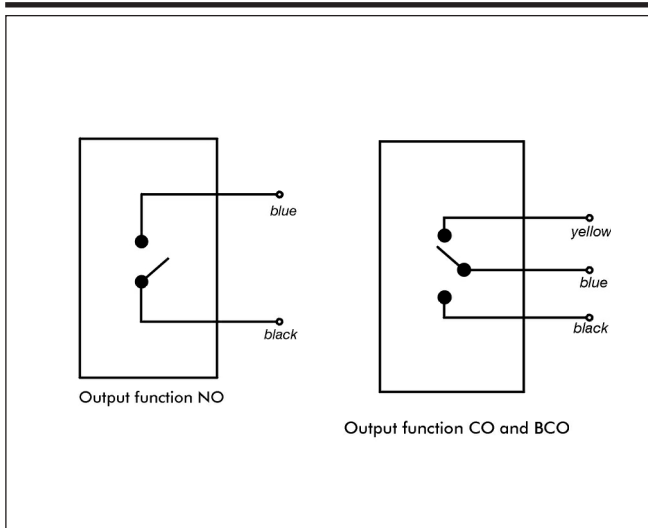

Wiring Diagrams