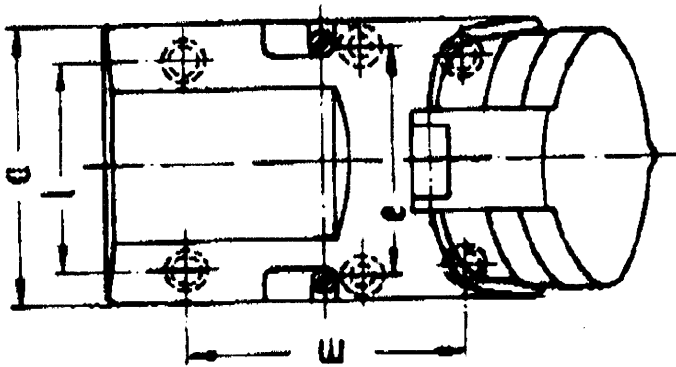

11949

CEE NORM UK LTD  
 UNIT A1, STAFFORD PARK 11  
 TELFORD  
 SHROPSHIRE, TF3 3AY

A	POL.	a	b	c	d	e	f	g	h	i	jk	l	m	n	o	p
16	4	83	126	153	127	68	11	5,5	6,5	12	65	80	10	M25	2xM25	
	5			155	130											
32	3	83	126	155	130	68	11	5,5	6,5	12	65	80	10	M25	2xM25	
	4			155	136											
	5															

\* \* \*

Technische Änderungen vorbehalten

				Maßstab	
			Dr.	Datum	Name
			Bearb.	13.3.	✓
			Gepr.		
			Norm		
				<b>GT. Wanddosen 16A 4p -                  32A 5p</b>	
				<b>1MB 2</b>	
				M.	
1	57/01	20.03.01	A.R.		
Zeichn.	Bestimmung	Datum	Abm.		