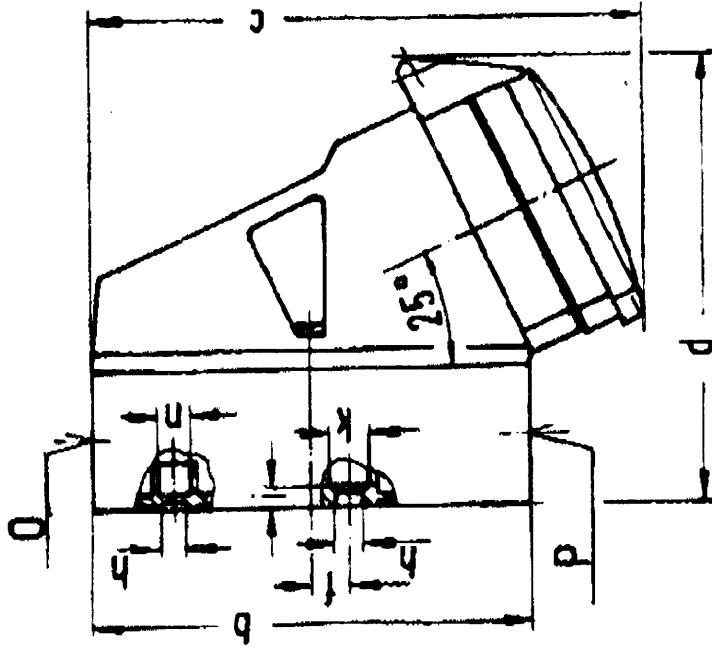

11949

CEE NORM UK LTD  
 UNIT A1, STAFFORD PARK 11  
 TELFORD  
 SHROPSHIRE, TF3 3AY

A	POL.	a	b	c	d	e	f	g	h	i	jk	l	m	n	o	p
16	4	83	126	153	127	68	11	5,5	6,5	12	65	80	10	M25	2xM25	
	5			155	130											
32	3	83	126	155	130	68	11	5,5	6,5	12	65	80	10	M25	2xM25	
	4			155	136											
	5															

\* \* \*

Technische Änderungen vorbehalten

				Maßstab	
			Dr.	Datum	Name
			Bearb.	13.3.	✓
			Gepr.		
			Norm		
				<b>GT. Wanddosen 16A 4p -                  32A 5p</b>	
				<b>1MB 2</b>	
				M.	
1	57/01	20.03.01	A.R.		
Zeichn.	Bestimmung	Datum	Abm.		