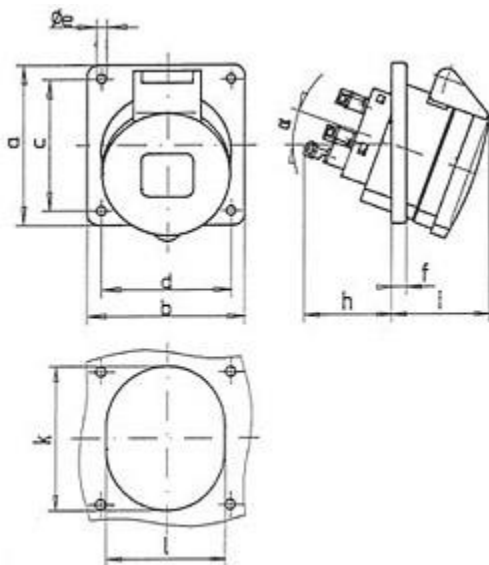

QUICK CONNECT SOCKET OUTLETS

QUICK CONNECT®

Panel Mounting Socket Outlet

Straight FLANGE 75 x 75mm

- Screwless terminals maintenance free
- Flange 74 x 75mm

IP44 Splashproof

A CURRENT	V VOLTAGE	Hz FREQUENCY	 2P+E	EARTH HR POS.	 3P+E	EARTH HR POS.	 3P+N+E	EARTH HR POS.
16 IP44	110	50-60	13685	4				
	240	50-60	13686	6				
	415	50-60			13693	6	132001	6
32 IP44	110	50-60	13702	4				
	240	50-60	13703	6				
	415	50-60			13710	6	132002	6

Amperes Poles	16			32		
	3	4	5	3	4	5
a	74	85	85	85	85	85
b	62	85	85	85	85	85
c	60	70	70	70	70	70
d	52	70	70	70	70	70
ø e	5.5	5.5	5.5	5.5	5.5	5.5
f	8	8	8	8	8	8
h	46	46	46	61	61	61
i	48	58	60	68	68	69
k	57	-	-	-	-	-
l	52	65	70	78	78	78
a	20°	20°	20°	20°	20°	20°
Conductor mm ² min	1.5	1.5	1.5	2.5	2.5	2.5
Conductor mm ² max	4	4	4	10	10	10