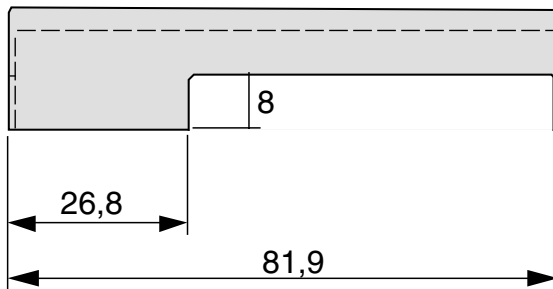

Capot protecteur pour relais triphasés

Protective cover for three phase SSR

SGT-SG4...

1K199000

ISO 9001
N° 1993/1106a

Proud to serve you

All technical characteristics are subject to change without previous notice.
Caractéristiques sujettes à modifications sans préavis.