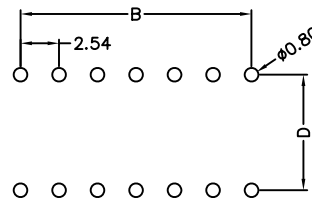

Detail Dimensions

Stamp Pin

Machine Pin

Recommended P.C.B Layout

Order Information

980-x 2 - x xx x 0 x
1 2 3 4 5 6

- 1: Stamp Pin
- 2: Machine Pin
- 2: Row Spacing (0.3", 0.6", 0.9")
- 3: No. of contacts
- 4: 2: w/o Bar
3: with Bar
- 5: 0: Standard Plating
- 6: Pinrex internal code

Standard Parts	Type
980-12-xxx205	w/o Bar
980-12-xxx305	with Bar
980-22-xxx204	w/o Bar
980-22-xxx304	w/o Bar

Number Of Contacts

Unit: mm																																		
Poles	A	B	C	D	Poles	A	B	C	D	Poles	A	B	C	D	Poles	A	B	C	D															
*306	7.62	5.08	10.00	7.62	324	30.48	27.94	10.00	7.62	648	60.96	58.42	17.50	15.24	*306	7.62	5.08	10.16	7.62	324	30.48	27.94	10.16	7.62	624	60.48	27.94	17.78	15.24	650	63.50	60.96	17.78	15.24
*308	10.16	7.62	10.00	7.62	328	35.56	33.02	10.00	7.62	964	81.30	78.76	26.00	23.00	*308	10.16	7.62	10.16	7.62	328	35.56	33.02	10.16	7.62	628	65.56	33.02	17.78	15.24	652	66.04	63.50	17.78	15.24
*314	17.78	15.24	10.00	7.62	332	40.64	38.10	10.00	7.62	+ only with bar																								
*316	20.32	17.78	10.00	7.62	*824	30.48	17.50	17.50	15.24	* only without bar																								
*318	22.86	20.32	10.00	7.62	*828	35.56	33.02	17.50	15.24	*314	17.78	15.24	10.16	7.62	422	27.90	25.40	12.70	10.16	636	45.72	43.18	17.78	15.24	952	66.04	63.50	25.40	22.86					
*320	25.40	22.86	10.00	7.62	*832	40.64	38.10	17.50	15.24	*316	20.32	17.78	10.16	7.62	424	30.48	27.94	12.70	10.16	640	60.80	48.26	17.78	15.24	964	81.28	78.74	25.40	22.86					
*322	27.94	25.40	10.00	7.62	640	50.80	48.26	17.50	15.24	*318	22.86	20.32	10.16	7.62	426	35.56	33.02	12.70	10.16	642	63.34	60.80	17.78	15.24	+ only with bar									
										*320	25.40	22.86	10.16	7.62	432	40.64	38.10	12.70	10.16	646	60.96	58.42	17.78	15.24	* only without bar									