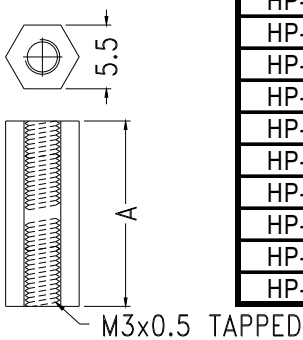

PARTNO	PACKAGE
HP632-64	250

PARTNO	PACKAGE
HPP10-64	250

PARTNO	A	PACKAGE
HP-4	4.0	1000
HP-5	5.0	
HP-6	6.0	
HP-7	7.0	
HP-8	8.0	
HP-9	9.0	
HP-9.5	9.5	
HP-10	10.0	
HP-10.5	10.5	
HP-11	12.0	
HP-12A	12.0	

PARTNO.	A	PACKAGE
HP-12	12.7	1000
HP-13.5	13.5	
HP-14	14.0	
HP-15	15.0	
HP-16	16.0	
HP-17	17.0	
HP-18	18.0	
HP-19	19.0	
HP-20	20.0	
HP-22	22.0	
HP-25	25.0	
HP-27	27.0	
HP-30	30.0	

PARTNO.	A	PACKAGE
HP-32	32.0	500
HP-38	38.0	
HP-40	40.0	
HP-42	42.0	
HP-45	45.0	
HP-49	49.0	