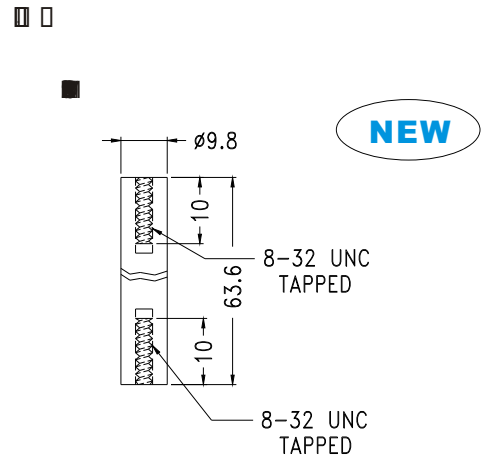

PARTNO	PACKAGE
HP632-64	250

PARTNO	PACKAGE
HPP10-64	250

PARTNO	A	PACKAGE
HP-4	4.0	1000
HP-5	5.0	
HP-6	6.0	
HP-7	7.0	
HP-8	8.0	
HP-9	9.0	
HP-9.5	9.5	
HP-10	10.0	
HP-10.5	10.5	
HP-11	12.0	
HP-12A	12.0	

PARTNO.	A	PACKAGE
HP-12	12.7	1000
HP-13.5	13.5	
HP-14	14.0	
HP-15	15.0	
HP-16	16.0	
HP-17	17.0	
HP-18	18.0	
HP-19	19.0	
HP-20	20.0	
HP-22	22.0	
HP-25	25.0	
HP-27	27.0	
HP-30	30.0	

PARTNO.	A	PACKAGE
HP-32	32.0	500
HP-38	38.0	
HP-40	40.0	
HP-42	42.0	
HP-45	45.0	
HP-49	49.0	