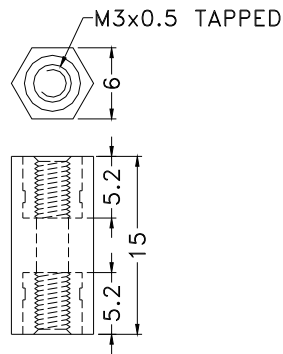

NEW

PARTNO	PACKAGE
HPC-15	1000

PARTNO	A	PACKAGE	PARTNO	A	PACKAGE
TP-5	5.0	1000	TP-16	16.0	1000
TP-6	6.0		TP-17	17.0	
TP-7	7.0		TP-18	18.0	
TP-8	8.0		TP-19	19.0	
TP-9	9.0		TP-20	20.0	
TP-10	10.0		TP-21	21.0	
TP-10.5	10.5		TP-22	22.0	
TP-11	11.0		TP-24.5	24.5	
TP-12	12.7		TP-25	25.0	
TP-12A	12.0		TP-27	27.0	
TP-14	14.0		TP-30	30.0	
TP-15	15.0		TP-33	33.0	