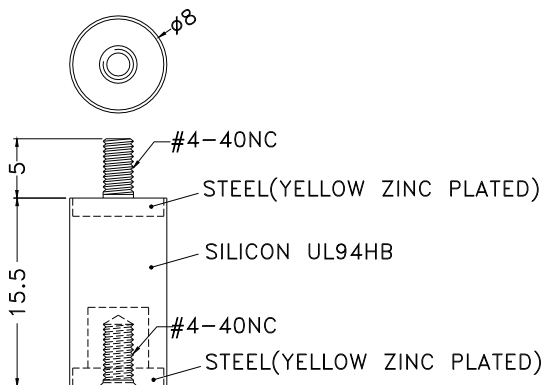

NEW

PARTNO	PACKAGE
HPC-15	1000

PARTNO	A	PACKAGE	PARTNO	A	PACKAGE
TP-5	5.0	1000	TP-16	16.0	1000
TP-6	6.0		TP-17	17.0	
TP-7	7.0		TP-18	18.0	
TP-8	8.0		TP-19	19.0	
TP-9	9.0		TP-20	20.0	
TP-10	10.0		TP-21	21.0	
TP-10.5	10.5		TP-22	22.0	
TP-11	11.0		TP-24.5	24.5	
TP-12	12.7		TP-25	25.0	
TP-12A	12.0		TP-27	27.0	
TP-14	14.0		TP-30	30.0	
TP-15	15.0		TP-33	33.0	

PARTNO	PACKAGE
SITP-15.5	1000