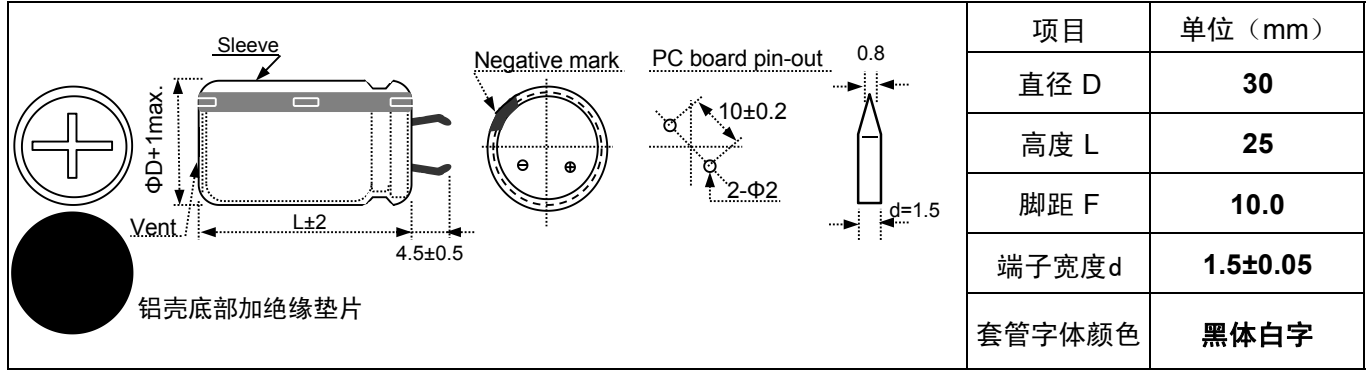

電解電容器檢査表

TEST REPORT FOR ELEC CAPACITORS

客户料号:

系列 Series	LS	规格 Specification	180UF/400V	尺寸 Size	30*25	数量 QTY.	10PCS
--------------	-----------	---------------------	-------------------	------------	--------------	------------	--------------

1、测试仪器：LCR METER 测试仪、漏电流测试仪

2、产品尺寸图示：

3、产品使用寿命： 2000 小时； 使用温度范围： -25~+105 °C

4、样品特性测试数据如下表： [测试温度： 26 °C、 湿度： 63 %]

NO.	Cap 静电容量(120Hz)	D.F 损失角	L.C.漏电流	E.S.R串联等效阻抗
	Tolerance: <u>-20~+20</u> % <u>144 ~ 216</u> (uF)	<u>120</u> Hz ≤ <u>0.20</u>	<u>400</u> V <u>5</u> 分钟 ≤ <u>804</u> (uA)	<u> </u> Hz ≤ <u> </u> (Ω)
1	180.0	0.061	95.0	—
2	176.0	0.060	80.0	—
3	178.0	0.061	85.0	—
4	175.0	0.057	100.0	—
5	181.0	0.063	90.0	—
6	174.0	0.057	105.0	—
7	176.0	0.059	100.0	—
8	175.0	0.061	90.0	—
9	180.0	0.057	80.0	—
10	173.0	0.059	95.0	—
Max.	181.0	0.063	105.0	—
Min.	173.0	0.057	80.0	—
平均值	176.8	0.060	92.0	—
判定 Decision	PASS	PASS	PASS	—