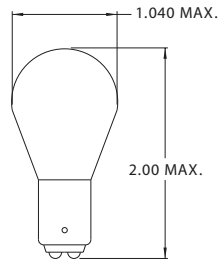

S-8 Double Contact Bayonet Base

Part Number	Design Voltage	Amps	MSCP	Life Hours	Filament Type
CM1228	32.0	.45	15.0	150	C-2V
CM653	37.5	.83	32.0	500	C-2V
CM895	40.0	.53	14.0	3,800	C-13
CM1229	40.0	.38	15.0	400	C-2V
CM110	44.0	.17	6.0	200	C-7A
CM1676	45.5	.22	7.6	1,000	C-13

S-8 Double Contact Index Base

Part Number	Design Voltage	Amps	MSCP	Life Hours	Filament Type
CM1154	6.4	2.63	21.0	200	2C-6*
	7.0	.75	3.0	1,000	2C-6*
CM1606	6.4	2.69	21.0	200	C-6
CM1626	6.4	3.00	23.0	500	C-2R
CM198	12.8	2.25	32.0	1,200	C-6*
	14.0	.68	3.0	5,000	C-6*
CM1016	12.8	1.34	21.0	200	C-6*
	14.0	.59	6.0	1,000	C-6*
CM1034	12.8	1.80	32.0	200	C-6*
	14.0	.59	3.0	5,000	C-6*
CM1035	12.8	1.44	21.0	1,000	C-6*
	14.0	.59	3.0	5,000	C-6*
CM1157	12.8	2.10	32.0	600	C-6*
	14.0	.59	3.0	5,000	C-6*
CM2057	12.8	2.10	32.0	1,200	C-6*
	14.0	.48	2.0	5,000	C-6*
CM2357	12.8	2.23	40.0	400	C-6*
	14.0	.59	3.0	500	C-6*
CM1662	28.0	.93	32.0	400	CC-6*
	28.0	.94	6.0	1,000	C-2V*