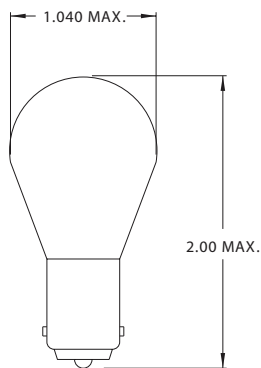

S-8 Double Contact Bayonet Base

Part Number	Design Voltage	Amps	MSCP	Life Hours	Filament Type
CM1228	32.0	.45	15.0	150	C-2V
CM653	37.5	.83	32.0	500	C-2V
CM895	40.0	.53	14.0	3,800	C-13
CM1229	40.0	.38	15.0	400	C-2V
CM110	44.0	.17	6.0	200	C-7A
CM1676	45.5	.22	7.6	1,000	C-13

S-8 Double Contact Index Base

Part Number	Design Voltage	Amps	MSCP	Life Hours	Filament Type
CM1154	6.4	2.63	21.0	200	2C-6*
	7.0	.75	3.0	1,000	2C-6*
CM1606	6.4	2.69	21.0	200	C-6
CM1626	6.4	3.00	23.0	500	C-2R
CM198	12.8	2.25	32.0	1,200	C-6*
	14.0	.68	3.0	5,000	C-6*
CM1016	12.8	1.34	21.0	200	C-6*
	14.0	.59	6.0	1,000	C-6*
CM1034	12.8	1.80	32.0	200	C-6*
	14.0	.59	3.0	5,000	C-6*
CM1035	12.8	1.44	21.0	1,000	C-6*
	14.0	.59	3.0	5,000	C-6*
CM1157	12.8	2.10	32.0	600	C-6*
	14.0	.59	3.0	5,000	C-6*
CM2057	12.8	2.10	32.0	1,200	C-6*
	14.0	.48	2.0	5,000	C-6*
CM2357	12.8	2.23	40.0	400	C-6*
	14.0	.59	3.0	500	C-6*
CM1662	28.0	.93	32.0	400	CC-6*
	28.0	.94	6.0	1,000	C-2V*