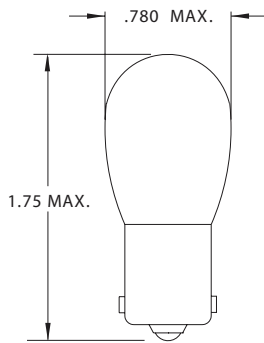

B-6 Single Bayonet Base

Part Number	Design Voltage	Amps	MSCP	Life Hours	Filament Type	Comments
CM1317	6.0	.45	3.4	100	C-6	
CM209	6.5	1.78	15.0	100	C-6	
CM105	12.8	1.00	12.0	500	C-6	
CM1003	12.8	.94	15.0	100	C-6	
CM601-1	28.0	.56	-	2,000	CC-81	Blk. Bonnet
CM1308	28.0	.56	16.0	2,000	CC-81	
CM1309	28.0	.52	15.0	300	2C-2R	

B-3 1/2 Single Contact Miniature Flange Base

Part Number	Design Voltage	Amps	MSCP	Life Hours	Filament Type	Comments
PR 8	1.90	.60	.65	10	C-2R	
PR 1	2.00	.95	1.00	40	C-2R	
PR 28	2.20	.80	.90	20	C-6	
PR 4	2.33	.27	.40	10	C-2R	
PR 5	2.35	.35	.45	35	C-2R	
PR 2	2.38	.50	.80	15	C-2R	
KPR 102	2.40	.70	1.30	15	C-2R	Krypton Gas Fill
KPR 131	2.40	.84	1.47	15	C-2R	Krypton Gas Fill
PR 6	2.47	.30	.45	30	C-2R	
PR 9	2.70	.15	.25	45	C-2R	
CM395X	3.00	.07	.15	50	S-2	
PR 3	3.57	.50	1.50	15	C-2R	
KPR 103	3.60	.70	2.70	15	C-2R	Krypton Gas Fill
PR 29	3.60	.20	.60	30	C-2R	
PR 7	3.70	.30	.90	30	C-2R	
PR 30	3.75	.86	2.25	40	C-2R	
PR 13	4.75	.50	2.00	15	C-2R	
KPR 113	4.80	.70	4.06	15	C-2R	Krypton Gas Fill
PR 15	4.82	.50	2.00	30	C-2R	
PR 17	4.90	.30	1.20	30	C-2R	
PR 12	5.95	.50	3.00	15	C-2R	
KPR 118	7.20	.55	5.23	15	C-2R	Krypton Gas Fill
PR 18	7.20	.55	4.20	20	C-2R	
PR 20	8.63	.50	5.00	15	C-2R	
PR 16	12.50	.25	2.70	50	C-2R	