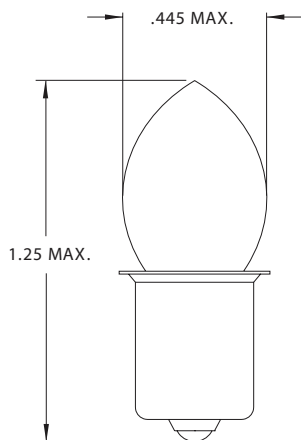

B-6 Single Bayonet Base

Part Number	Design Voltage	Amps	MSCP	Life Hours	Filament Type	Comments
CM1317	6.0	.45	3.4	100	C-6	
CM209	6.5	1.78	15.0	100	C-6	
CM105	12.8	1.00	12.0	500	C-6	
CM1003	12.8	.94	15.0	100	C-6	
CM601-1	28.0	.56	-	2,000	CC-81	Blk. Bonnet
CM1308	28.0	.56	16.0	2,000	CC-81	
CM1309	28.0	.52	15.0	300	2C-2R	

B-3 1/2 Single Contact Miniature Flange Base

Part Number	Design Voltage	Amps	MSCP	Life Hours	Filament Type	Comments
PR 8	1.90	.60	.65	10	C-2R	
PR 1	2.00	.95	1.00	40	C-2R	
PR 28	2.20	.80	.90	20	C-6	
PR 4	2.33	.27	.40	10	C-2R	
PR 5	2.35	.35	.45	35	C-2R	
PR 2	2.38	.50	.80	15	C-2R	
KPR 102	2.40	.70	1.30	15	C-2R	Krypton Gas Fill
KPR 131	2.40	.84	1.47	15	C-2R	Krypton Gas Fill
PR 6	2.47	.30	.45	30	C-2R	
PR 9	2.70	.15	.25	45	C-2R	
CM395X	3.00	.07	.15	50	S-2	
PR 3	3.57	.50	1.50	15	C-2R	
KPR 103	3.60	.70	2.70	15	C-2R	Krypton Gas Fill
PR 29	3.60	.20	.60	30	C-2R	
PR 7	3.70	.30	.90	30	C-2R	
PR 30	3.75	.86	2.25	40	C-2R	
PR 13	4.75	.50	2.00	15	C-2R	
KPR 113	4.80	.70	4.06	15	C-2R	Krypton Gas Fill
PR 15	4.82	.50	2.00	30	C-2R	
PR 17	4.90	.30	1.20	30	C-2R	
PR 12	5.95	.50	3.00	15	C-2R	
KPR 118	7.20	.55	5.23	15	C-2R	Krypton Gas Fill
PR 18	7.20	.55	4.20	20	C-2R	
PR 20	8.63	.50	5.00	15	C-2R	
PR 16	12.50	.25	2.70	50	C-2R	