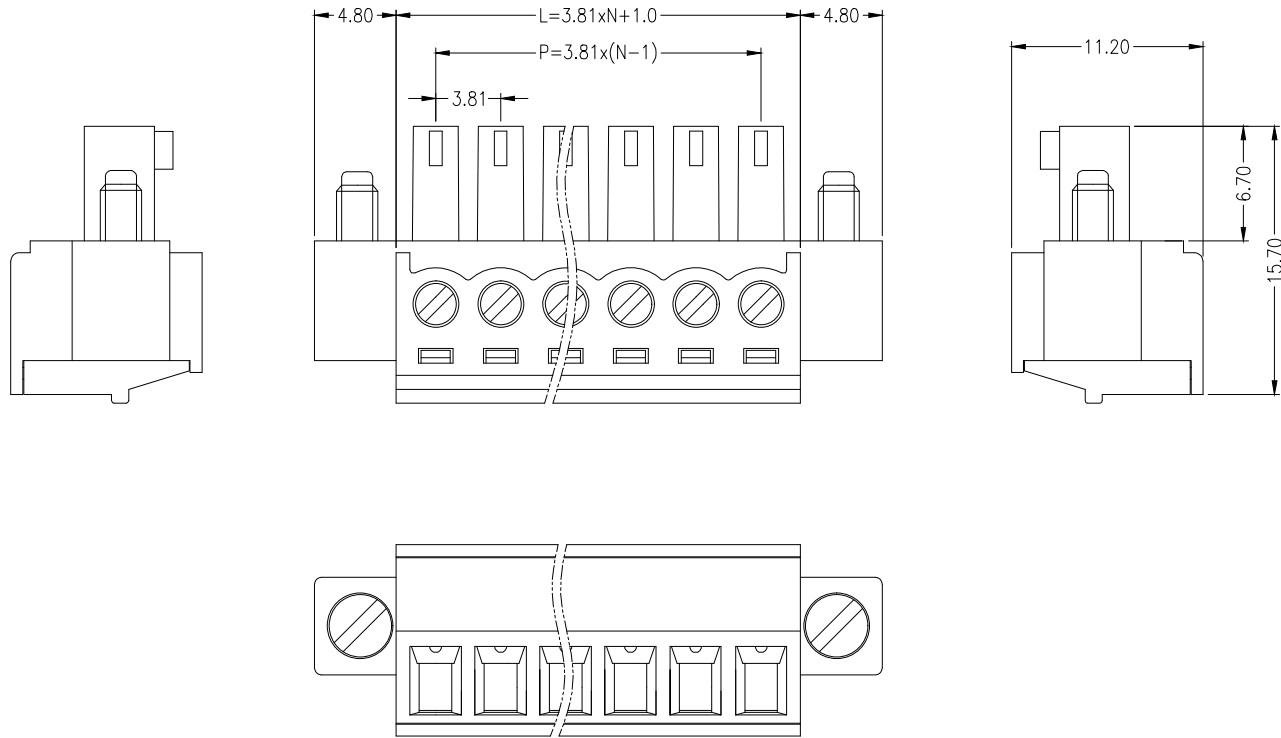

电气性能

额定电压: 300V
 额定电流: 8A
 接触电阻: 20mΩ (Max)
 绝缘电阻: 500MΩ/DC500V
 耐电压: AC1600V\1Min
 使用线径: 28-16AWG 1.5mm²

机械性能

温度范围: -40°C ~ +105°C
 瞬时温度: +250°C 5秒
 扭力: 0.2Nm(1.77lbin)
 剥线长度: 6-7mm

Ordering Information

XD15EDG * * - * - NP - *

Type	默认=开口	PITCH	No. of Pins	Colour
V=直插	C=插插	2.54*2.54mm	2-24 Pin	V=Green
R=带针	A=螺丝	3.5*3.50mm	2~24 Pin	L=Blue
K=母座		3.81*3.81mm	2~24 Pin	O=Orange
		5.08*5.08mm	3~30Pin	R=Red
		7.62*7.62mm	B=Black
				GR=Gray

			GENERAL TOLERANCE	制图 DRAWING	深圳讯答科技有限公司 ShenzhenXundaTechnology Co.,Ltd			
			DIM TOL	审核 CHECK	产品名称 TITLE	3.81 单排 插拔式 带螺丝 接线端子 母座	版本 REV.	A
			X.X ±0.30	批准 APPROVAL	产品料号 PART NO.	XD15EDGKM-3.81-NP-V	单位 UNITS	mm
			X.XX ±0.20	比例 SCALE	材料 MATERIAL		页次 SHEET	1/1
			X.XXX ±0.10	投影 Projection				
			Angle ±3.0°					
1	初版发行							
序号 No.	变更内容 MODIFY CONTENT	日期 MODIFY DATE						