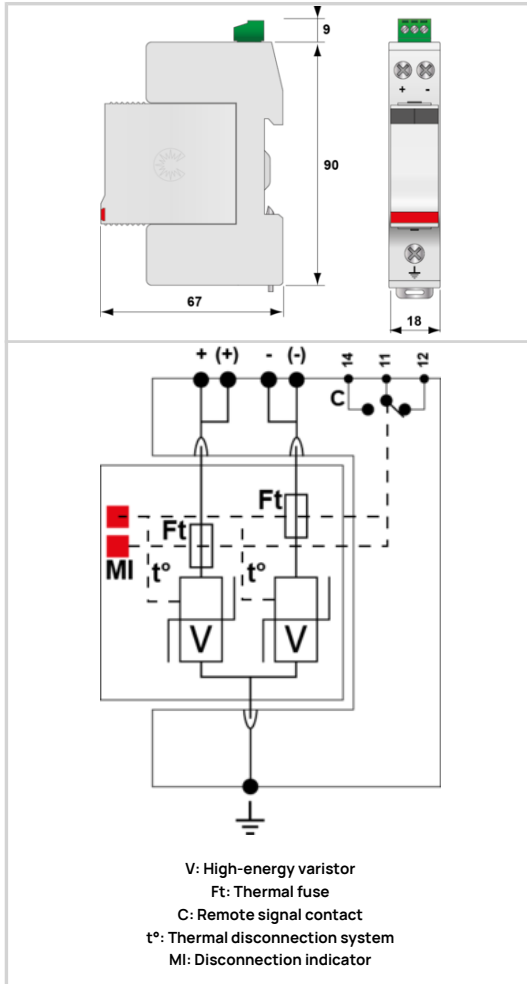

DS230S-48DC

Electrical Characteristics	
Max. load current	IL 20 A
Total Maximum discharge current (max. total withstand @ 8 /20 μs)	Imax Total 60 kA
Protection mode(s)	Common mode
POWER SPD TYPE	UL1449 TYPE 4CA
VOLTS	(V) 48
AC/DC/DC PV/RF	DC
PHASE	(PH) -
AMPS	(A) n/a
AMBIENT MIN	(C) -30
AMBIENT MAX	(C) +85
MODES	DC+-DC-,DC+-G,DC--G
MLV DC	(V) 710/540/560
MCOV	(V) 65/65/65
IN(15 impulses 8/20μs)	(kA) 10
SCCR	(kA) n/a
IMAX(8/20μs)	(kA) 30
Mechanical Characteristics	
TECHNOLOGY	MOV
NETWORK CONFIGURATION	2W+G
CONNECTION METHOD	Screw Terminal (8-12AWG)
MOUNTING	DIN RAIL
MATERIAL	Thermoplastic UL94-V0
NEMA RATING (IP RATING)	NEMA 2 (IP20)
FAIL-SAFE BEHAVIOR	Disconnection via fuse-link
REAL-TIME DIAGNOSTICS	Visual indicator and remote contacts
DIMENSIONS	See diagram (mm)
WEIGHT	0.30 lbs
SPARE PART	DSM230-48DC
Standards	
Certification	UL listed
UL STANDARD	UL1449 4th Edition
UL CATEGORY	VZCA2, VZCA8
UL FILE NUMBER	E326289
STANDARDS	IEC 61643-11, NOM-003-SCFI-2014, NOM-001-SCFI-1993
ENVIRONMENTAL STANDARDS	ROHS
Part number	
390411	

[GUS1](#) [GUS12](#) [BSPM1A600D600LVR](#) [2800521](#) [29-2053](#) [GUS11](#) [GUS2](#) [GUS3](#) [GUS4](#) [30460](#) [SRA64C060X](#) [PC642C015](#) [1810-15-A3](#)
[2713175](#) [4B06B-EC1-150LF](#) [SRA6LC](#) [BPMA75D100LV](#) [CX06M](#) [CCTV1](#) [GUS13](#) [GUS14](#) [GUS5](#) [GUS6](#) [VAL-MS 320/3+0-FM](#) [VAL-US-](#)
[120/40/1+1-FM](#) [VAL-US-120/65/1+1-FM](#) [VAL-US-480D/30/3+0-FM](#) [VAL-US-120/40/1+0-FM](#) [STCHSP121BT1RU](#) [LP-BFDN-CW](#) [LP-](#)
[STRL-NFF](#) [LP-STRL-DFE](#) [GUS22](#) [0804111](#) [5053609](#) [5053201](#) [SPD2-150-1P0](#) [SPD2-550-1P0](#) [6720005416](#) [6720005417](#) [1-2191595-2](#)
[STC-CAT6-P0E-I](#) [SPD2-350-1P0](#) [FLT-CP-350-ST](#) [TTC-6P-3-HF-F-M-12DC-UT-I](#) [SMTPA200](#) [2800989](#) [2906776](#) [2906810](#) [2906847](#)