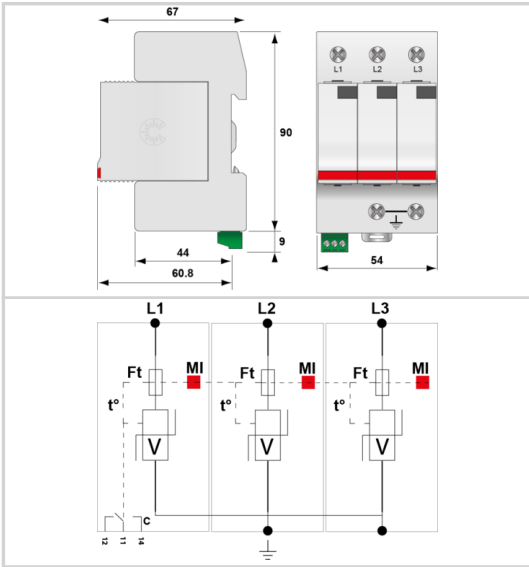

DS43S-480

- UL1449 TYPE 1 LISTED SPD
- MOV Technology
- 40kA Surge Current Rating
- Visual fault indicator and remote contacts
- 10-Year warranty

Electrical Characteristics		
POWER SPD TYPE		UL1449 TYPE 1 LISTED
VOLTS	(V)	480
AC/DC/DC PV/RF		AC
PHASE	(PH)	3D
AMPS	(A)	n/a
AMBIENT MIN	(C)	-35
AMBIENT MAX	(C)	+60
MODES		L-L, L-G
VPR	(V)	4000/-/1800/-
MCOV	(V)	550/-/550/-
IN(15 impulses 8/20μs)	(kA)	20
SCCR	(kA)	100
IMAX(8/20μs)	(kA)	40
Iimp(10/350μs)	(kA)	4
Mechanical Characteristics		
TECHNOLOGY		MOV
NETWORK CONFIGURATION		3PH, 3W+G, Delta
CONNECTION METHOD		Screw Terminal (8-12AWG)
MOUNTING		DIN RAIL
MATERIAL		Thermoplastic UL94-V0
NEMA RATING (IP RATING)		NEMA 2 (IP20)
FAIL-SAFE BEHAVIOR		Disconnection via fuse-link
REAL-TIME DIAGNOSTICS		Visual indicator and remote contacts
DIMENSIONS		See diagram (mm)
WEIGHT		0.90 lbs
SPARE PART		DSM40-480
Standards		
UL STANDARD		UL1449 4th Edition
UL CATEGORY		VZCA, VZCA7
UL FILE NUMBER		E326289
STANDARDS		NOM-003-SCFI-2014, NOM-001-SCFI-1993
ENVIRONMENTAL STANDARDS		ROHS
Part number		
461017		

[GUS1](#) [GUS12](#) [BSPM1A600D600LVR](#) [2800521](#) [29-2053](#) [GUS11](#) [GUS2](#) [GUS3](#) [GUS4](#) [30460](#) [SRA64C060X](#) [PC642C015](#) [1810-15-A3](#)
[2713175](#) [4B06B-EC1-150LF](#) [SRA6LC](#) [BPMA75D100LV](#) [CX06M](#) [CCTV1](#) [GUS13](#) [GUS14](#) [GUS5](#) [GUS6](#) [VAL-MS 320/3+0-FM](#) [VAL-US-](#)
[120/40/1+1-FM](#) [VAL-US-120/65/1+1-FM](#) [VAL-US-480D/30/3+0-FM](#) [VAL-US-120/40/1+0-FM](#) [STCHSP121BT1RU](#) [LP-BFDN-CW](#) [LP-](#)
[STRL-NFF](#) [LP-STRL-DFE](#) [GUS22](#) [0804111](#) [5053609](#) [5053201](#) [SPD2-150-1P0](#) [SPD2-550-1P0](#) [6720005416](#) [6720005417](#) [1-2191595-2](#)
[STC-CAT6-P0E-I](#) [SPD2-350-1P0](#) [FLT-CP-350-ST](#) [TTC-6P-3-HF-F-M-12DC-UT-I](#) [SMTPA200](#) [2800989](#) [2906776](#) [2906810](#) [2906847](#)