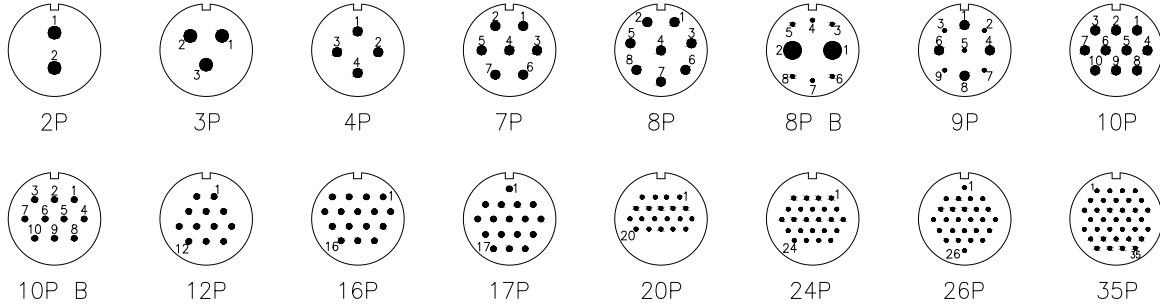

# 芯位

芯数	2P	3P	4P	7P	8P	8P B	9P	10P	10P B	12P	16P	17P	20P	24P	26P	35P
工作电压 (V)	500	500	500	500	500	500/400	500	500	500	500	500	500	400	400	400	400
额定电流 (A)	50	50	25	25	25	60/5	25/5	25	10	10	10	10	5	5	5	5
耐压 (V)	1500	1500	1500	1500	1500	1500	1500	1500	1500	1500	1500	1500	1200	1200	1200	1200
接触电阻 (mΩ)	0.5	0.5	1	1	1	5/0.5	1/5	1	2.5	2.5	2.5	2.5	5	5	5	5

## 材料和技术参数

接插方式:	螺纹锁紧
外壳材料:	热塑性塑料PC, PA66 防火等级: V-0
绝缘体:	热塑性塑料PPS, 耐高温260° C
接触件材料:	铜, 镀金
接线方式:	焊接, 螺丝压接
电缆直径:	13-16 mm
防护等级:	IP68
接插次数:	500
温度范围:	-40°C ~ +85°C
绝缘电阻:	2000 MΩ

GENERAL TOLERANCE  
(UNLESS SPECIFIED)

≤10 ±0.1  
 <10~≤20 ±0.2  
 <20~≤50 ±0.5  
 Angle ±1'

THIRD ANGLE

DWN	DATE	
LL	2022.10.10	
CHK	DATE	
APVD	DATE	TITLE
		JH2812P 塑料组装式针型插头
UNIT	REV	PART NO
MM	A	
SIZE	SHEET	DRAWING NO
A4	1 OF 1	