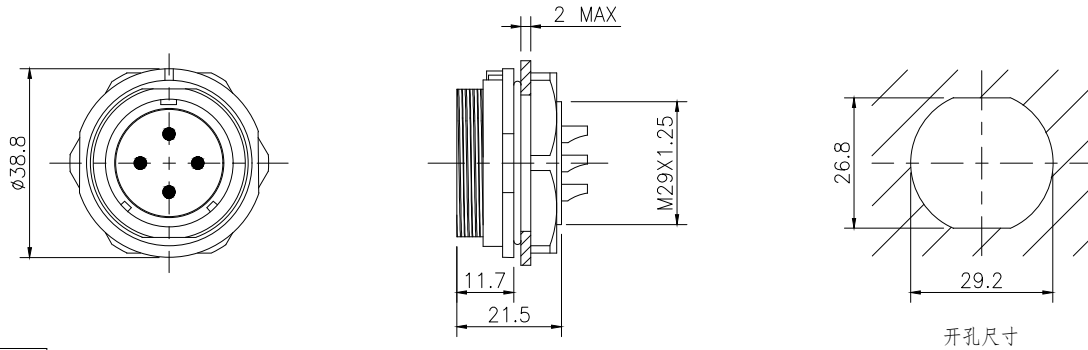

# 芯位

芯数	2P	3P	4P	7P	8P	8P B	9P	10P	10P B	12P	16P	17P	20P	24P	26P	35P
工作电压 (V)	500	500	500	500	500	500/400	500	500	500	500	500	500	400	400	400	400
额定电流 (A)	50	50	25	25	25	60/5	25/5	25	10	10	10	10	5	5	5	5
耐压 (V)	1500	1500	1500	1500	1500	1500	1500	1500	1500	1500	1500	1500	1200	1200	1200	1200
接触电阻 (mΩ)	0.5	0.5	1	1	1	5/0.5	1/5	1	2.5	2.5	2.5	2.5	5	5	5	5

## 材料和技术参数

接插方式:	螺纹锁紧
外壳材料:	热塑性塑料PC, PA66 防火等级: V-0
绝缘体:	热塑性塑料PPS, 耐高温260° C
接触件材料:	铜, 镀金
接线方式:	焊接, 螺丝压接
电缆直径:	13-16 mm
防护等级:	IP68
接插次数:	500
温度范围:	-40°C ~ +85°C
绝缘电阻:	2000 MΩ

GENERAL TOLERANCE  
(UNLESS SPECIFIED)

≤10 ±0.1  
 <10~≤20 ±0.2  
 <20~≤50 ±0.5  
 Angle ±1'

THIRD ANGLE

DWN	DATE	
LL	2022.10.10	
CHK	DATE	
APVD	DATE	TITLE
		JH2812P 塑料组装式针型插头
UNIT	REV	PART NO
MM	A	
SIZE	SHEET	DRAWING NO
A4	1 OF 1	