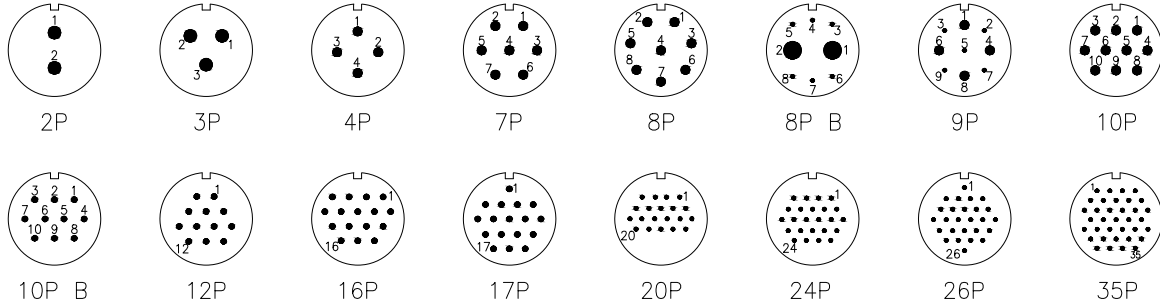

# 芯位

芯数	2P	3P	4P	7P	8P	8P B	9P	10P	10P B	12P	16P	17P	20P	24P	26P	35P
工作电压 (V)	500	500	500	500	500	500/400	500	500	500	500	500	500	400	400	400	400
额定电流 (A)	50	50	25	25	25	60/5	25/5	25	10	10	10	10	5	5	5	5
耐压 (V)	1500	1500	1500	1500	1500	1500	1500	1500	1500	1500	1500	1500	1200	1200	1200	1200
接触电阻 (mΩ)	0.5	0.5	1	1	1	5/0.5	1/5	1	2.5	2.5	2.5	2.5	5	5	5	5

开孔尺寸

## 材料和技术参数

接插方式:	螺纹锁紧
外壳材料:	热塑性塑料PC, PA66 防火等级: V-0
绝缘体:	热塑性塑料PPS, 耐高温260° C
接触件材料:	铜, 镀金
接线方式:	焊接, 螺丝压接
电缆直径:	13~16 mm
防护等级:	IP68
接插次数:	500
温度范围:	-40°C ~ +85°C
绝缘电阻:	2000 MΩ

GENERAL TOLERANCE (UNLESS SPECIFIED)	DWN	DATE	TITLE
	LL	2022.10.10	
≤10 ±0.1	CHK	DATE	JH2812P 塑料组装式针型插头
<10~≤20 ±0.2	APVD	DATE	
<20~≤50 ±0.5	UNIT	REV	PART NO
Angle ±1'	MM	A	
 THIRD ANGLE	SIZE	SHEET	DRAWING NO
	A4	1 OF 1	