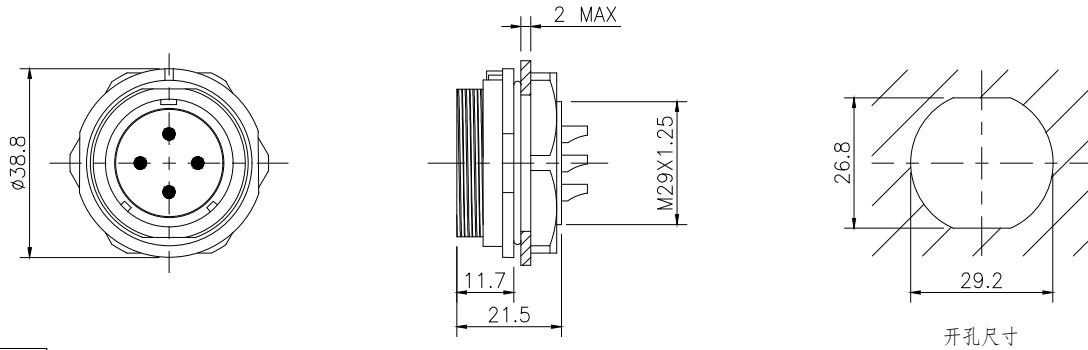

# 芯位

芯数	2P	3P	4P	7P	8P	8P B	9P	10P	10P B	12P	16P	17P	20P	24P	26P	35P
工作电压 (V)	500	500	500	500	500	500/400	500	500	500	500	500	500	400	400	400	400
额定电流 (A)	50	50	25	25	25	60/5	25/5	25	10	10	10	10	5	5	5	5
耐压 (V)	1500	1500	1500	1500	1500	1500	1500	1500	1500	1500	1500	1500	1200	1200	1200	1200
接触电阻 (mΩ)	0.5	0.5	1	1	1	5/0.5	1/5	1	2.5	2.5	2.5	2.5	5	5	5	5

开孔尺寸

## 材料和技术参数

接插方式:	螺纹锁紧
外壳材料:	热塑性塑料PC, PA66 防火等级: V-0
绝缘体:	热塑性塑料PPS, 耐高温260° C
接触件材料:	铜, 镀金
接线方式:	焊接, 螺丝压接
电缆直径:	13~16 mm
防护等级:	IP68
接插次数:	500
温度范围:	-40°C ~ +85°C
绝缘电阻:	2000 MΩ

GENERAL TOLERANCE (UNLESS SPECIFIED)	DWN	DATE	TITLE
	LL	2022.10.10	
≤10 ±0.1	CHK	DATE	JH2812P 塑料组装式针型插头
<10~≤20 ±0.2	APVD	DATE	
<20~≤50 ±0.5	UNIT	REV	PART NO
Angle ±1'	MM	A	
 THIRD ANGLE	SIZE	SHEET	DRAWING NO
	A4	1 OF 1	