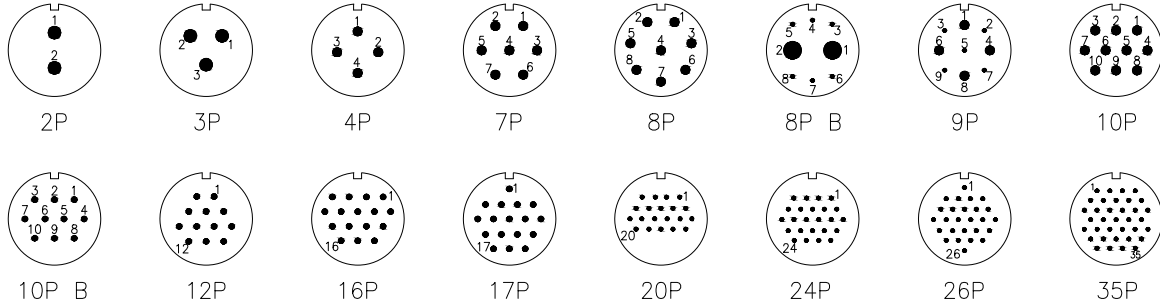

# 芯位

芯数	2P	3P	4P	7P	8P	8P B	9P	10P	10P B	12P	16P	17P	20P	24P	26P	35P
工作电压 (V)	500	500	500	500	500	500/400	500	500	500	500	500	500	400	400	400	400
额定电流 (A)	50	50	25	25	25	60/5	25/5	25	10	10	10	10	5	5	5	5
耐压 (V)	1500	1500	1500	1500	1500	1500	1500	1500	1500	1500	1500	1500	1200	1200	1200	1200
接触电阻 (mΩ)	0.5	0.5	1	1	1	5/0.5	1/5	1	2.5	2.5	2.5	2.5	5	5	5	5

开孔尺寸

## 材料和技术参数

接插方式:	螺纹锁紧
外壳材料:	热塑性塑料PC, PA66 防火等级: V-0
绝缘体:	热塑性塑料PPS, 耐高温260° C
接触件材料:	铜, 镀金
接线方式:	焊接, 螺丝压接
电缆直径:	13~16 mm
防护等级:	IP68
接插次数:	500
温度范围:	-40°C ~ +85°C
绝缘电阻:	2000 MΩ

GENERAL TOLERANCE (UNLESS SPECIFIED)	DWN	DATE	TITLE
	LL	2022.10.10	
≤10 ±0.1	CHK	DATE	JH2812P 塑料组装式针型插头
<10~≤20 ±0.2	APVD	DATE	
<20~≤50 ±0.5	UNIT	REV	PART NO
Angle ±1°	MM	A	
 THIRD ANGLE	SIZE	SHEET	DRAWING NO
	A4	1 OF 1	