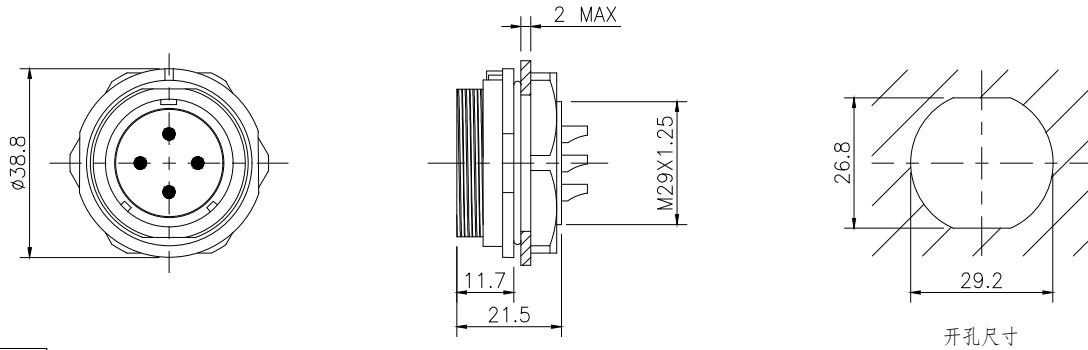

# 芯位

芯数	2P	3P	4P	7P	8P	8P B	9P	10P	10P B	12P	16P	17P	20P	24P	26P	35P
工作电压 (V)	500	500	500	500	500	500/400	500	500	500	500	500	500	400	400	400	400
额定电流 (A)	50	50	25	25	25	60/5	25/5	25	10	10	10	10	5	5	5	5
耐压 (V)	1500	1500	1500	1500	1500	1500	1500	1500	1500	1500	1500	1500	1200	1200	1200	1200
接触电阻 (mΩ)	0.5	0.5	1	1	1	5/0.5	1/5	1	2.5	2.5	2.5	2.5	5	5	5	5

开孔尺寸

## 材料和技术参数

接插方式:	螺纹锁紧
外壳材料:	热塑性塑料PC, PA66 防火等级: V-0
绝缘体:	热塑性塑料PPS, 耐高温260° C
接触件材料:	铜, 镀金
接线方式:	焊接, 螺丝压接
电缆直径:	13~16 mm
防护等级:	IP68
接插次数:	500
温度范围:	-40°C ~ +85°C
绝缘电阻:	2000 MΩ

GENERAL TOLERANCE (UNLESS SPECIFIED)	DWN	DATE	TITLE
	LL	2022.10.10	
≤10 ±0.1	CHK	DATE	JH2812P 塑料组装式针型插头
<10~≤20 ±0.2	APVD	DATE	
<20~≤50 ±0.5	UNIT	REV	PART NO
Angle ±1°	MM	A	
 THIRD ANGLE	SIZE	SHEET	DRAWING NO
	A4	1 OF 1	