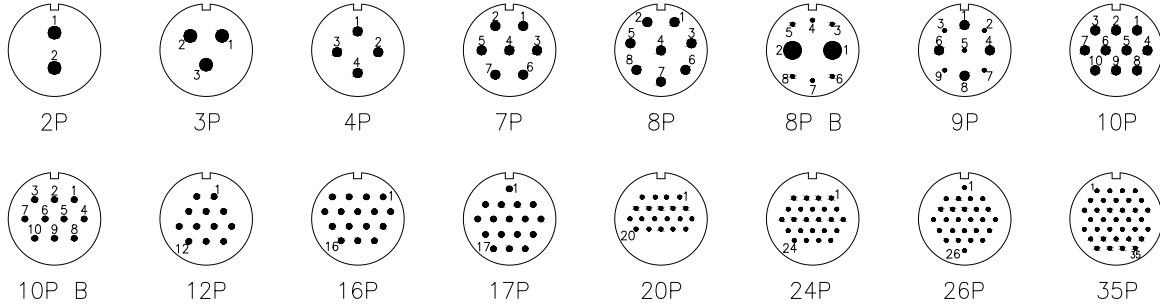

芯位

芯数	2P	3P	4P	7P	8P	8P B	9P	10P	10P B	12P	16P	17P	20P	24P	26P	35P
工作电压 (V)	500	500	500	500	500	500/400	500	500	500	500	500	500	400	400	400	400
额定电流 (A)	50	50	25	25	25	60/5	25/5	25	10	10	10	10	5	5	5	5
耐压 (V)	1500	1500	1500	1500	1500	1500	1500	1500	1500	1500	1500	1500	1200	1200	1200	1200
接触电阻 (mΩ)	0.5	0.5	1	1	1	5/0.5	1/5	1	2.5	2.5	2.5	2.5	5	5	5	5

开孔尺寸

材料和技术参数

接插方式:	螺纹锁紧
外壳材料:	热塑性塑料PC, PA66 防火等级: V-0
绝缘体:	热塑性塑料PPS, 耐高温260° C
接触件材料:	铜, 镀金
接线方式:	焊接, 螺丝压接
电缆直径:	13~16 mm
防护等级:	IP68
接插次数:	500
温度范围:	-40°C ~ +85°C
绝缘电阻:	2000 MΩ

GENERAL TOLERANCE (UNLESS SPECIFIED)	DWN	DATE	TITLE
	LL	2022.10.10	
≤10 ±0.1	CHK	DATE	JH2812P 塑料组装式针型插头
<10~≤20 ±0.2	APVD	DATE	
<20~≤50 ±0.5	UNIT	REV	PART NO
Angle ±1'	MM	A	
THIRD ANGLE	SIZE	SHEET	DRAWING NO
	A4	1 OF 1	