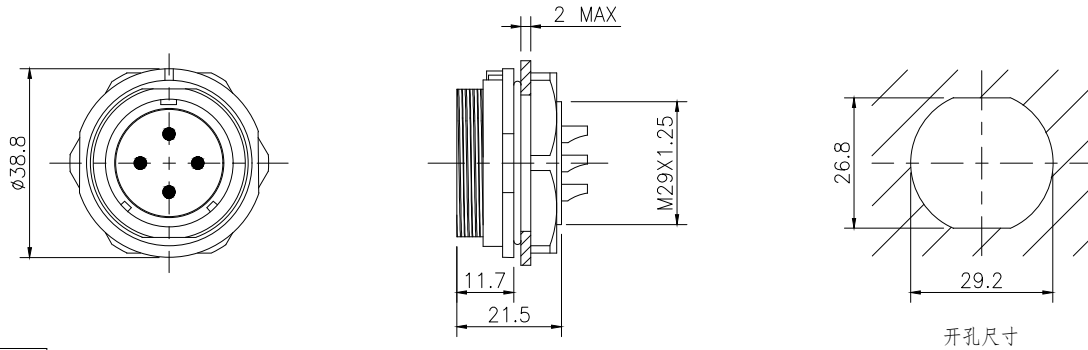

芯位

芯数	2P	3P	4P	7P	8P	8P B	9P	10P	10P B	12P	16P	17P	20P	24P	26P	35P
工作电压 (V)	500	500	500	500	500	500/400	500	500	500	500	500	500	400	400	400	400
额定电流 (A)	50	50	25	25	25	60/5	25/5	25	10	10	10	10	5	5	5	5
耐压 (V)	1500	1500	1500	1500	1500	1500	1500	1500	1500	1500	1500	1500	1200	1200	1200	1200
接触电阻 (mΩ)	0.5	0.5	1	1	1	5/0.5	1/5	1	2.5	2.5	2.5	2.5	5	5	5	5

开孔尺寸

材料和技术参数

接插方式:	螺纹锁紧
外壳材料:	热塑性塑料PC, PA66 防火等级: V-0
绝缘体:	热塑性塑料PPS, 耐高温260° C
接触件材料:	铜, 镀金
接线方式:	焊接, 螺丝压接
电缆直径:	13~16 mm
防护等级:	IP68
接插次数:	500
温度范围:	-40°C ~ +85°C
绝缘电阻:	2000 MΩ

GENERAL TOLERANCE (UNLESS SPECIFIED)	DWN	DATE	TITLE
	LL	2022.10.10	
≤10 ±0.1	CHK	DATE	JH2812P 塑料组装式针型插头
<10~≤20 ±0.2	APVD	DATE	
<20~≤50 ±0.5	UNIT	REV	PART NO
Angle ±1'	MM	A	
THIRD ANGLE	SIZE	SHEET	DRAWING NO
	A4	1 OF 1	