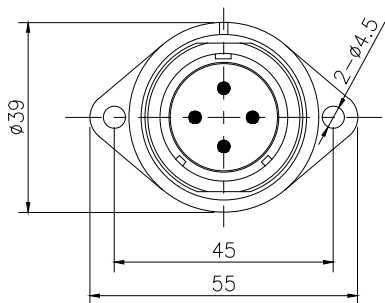

# 芯位

芯数	2P	3P	4P	7P	8P	8P B	9P	10P	10P B	12P	16P	17P	20P	24P	26P	35P
工作电压(V)	500	500	500	500	500	500/400	500	500	500	500	500	500	400	400	400	400
额定电流(A)	50	50	25	25	25	60/5	25/5	25	10	10	10	10	5	5	5	5
耐压(V)	1500	1500	1500	1500	1500	1500	1500	1500	1500	1500	1500	1500	1200	1200	1200	1200
接触电阻(mΩ)	0.5	0.5	1	1	1	5/0.5	1/5	1	2.5	2.5	2.5	2.5	5	5	5	5

## 材料和技术参数

接插方式:	螺纹锁紧
外壳材料:	热塑性塑料PC, PA66 防火等级: V-0
绝缘体:	热塑性塑料PPS, 耐高温260° C
接触件材料:	铜, 镀金
接线方式:	焊接, 螺丝压接
电缆直径:	13~16 mm
防护等级:	IP68
接插次数:	500
温度范围:	-40°C ~ +85°C
绝缘电阻:	2000 MΩ

GENERAL TOLERANCE  
(UNLESS SPECIFIED)

≤10 ±0.1  
<10~≤20 ±0.2  
<20~≤50 ±0.5  
Angle ±1°

THIRD ANGLE

DWN	DATE	
LL	2022.10.10	
CHK	DATE	
APVD	DATE	TITLE
UNIT	REV	PART NO
MM	A	
SIZE	SHEET	DRAWING NO
A4	1 OF 1	

JH2813P 塑料组装式针型插头