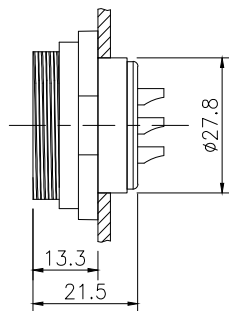

# 芯位

芯数	2P	3P	4P	7P	8P	8P B	9P	10P	10P B	12P	16P	17P	20P	24P	26P	35P
工作电压(V)	500	500	500	500	500	500/400	500	500	500	500	500	500	400	400	400	400
额定电流(A)	50	50	25	25	25	60/5	25/5	25	10	10	10	10	5	5	5	5
耐压(V)	1500	1500	1500	1500	1500	1500	1500	1500	1500	1500	1500	1500	1200	1200	1200	1200
接触电阻(mΩ)	0.5	0.5	1	1	1	5/0.5	1/5	1	2.5	2.5	2.5	2.5	5	5	5	5

## 材料和技术参数

接插方式:	螺纹锁紧
外壳材料:	热塑性塑料PC, PA66 防火等级: V-0
绝缘体:	热塑性塑料PPS, 耐高温260° C
接触件材料:	铜, 镀金
接线方式:	焊接, 螺丝压接
电缆直径:	13~16 mm
防护等级:	IP68
接插次数:	500
温度范围:	-40°C ~ +85°C
绝缘电阻:	2000 MΩ

GENERAL TOLERANCE  
(UNLESS SPECIFIED)

≤10 ±0.1  
<10~≤20 ±0.2  
<20~≤50 ±0.5  
Angle ±1°

THIRD ANGLE

DWN	DATE	
LL	2022.10.10	
CHK	DATE	
APVD	DATE	TITLE
UNIT	REV	PART NO
MM	A	
SIZE	SHEET	DRAWING NO
A4	1 OF 1	

JH2813P 塑料组装式针型插头