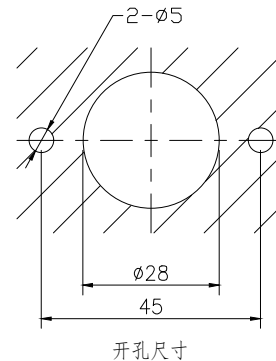

# 芯位

芯数	2P	3P	4P	7P	8P	8P B	9P	10P	10P B	12P	16P	17P	20P	24P	26P	35P
工作电压(V)	500	500	500	500	500	500/400	500	500	500	500	500	500	400	400	400	400
额定电流(A)	50	50	25	25	25	60/5	25/5	25	10	10	10	10	5	5	5	5
耐压(V)	1500	1500	1500	1500	1500	1500	1500	1500	1500	1500	1500	1500	1200	1200	1200	1200
接触电阻(mΩ)	0.5	0.5	1	1	1	5/0.5	1/5	1	2.5	2.5	2.5	2.5	5	5	5	5

## 材料和技术参数

接插方式:	螺纹锁紧
外壳材料:	热塑性塑料PC, PA66 防火等级: V-0
绝缘体:	热塑性塑料PPS, 耐高温260° C
接触件材料:	铜, 镀金
接线方式:	焊接, 螺丝压接
电缆直径:	13~16 mm
防护等级:	IP68
接插次数:	500
温度范围:	-40°C ~ +85°C
绝缘电阻:	2000 MΩ

GENERAL TOLERANCE  
(UNLESS SPECIFIED)

≤10 ±0.1  
<10~≤20 ±0.2  
<20~≤50 ±0.5  
Angle ±1°

THIRD ANGLE

DWN	DATE	
LL	2022.10.10	
CHK	DATE	
APVD	DATE	TITLE
UNIT	REV	PART NO
MM	A	
SIZE	SHEET	DRAWING NO
A4	1 OF 1	

JH2813P 塑料组装式针型插头