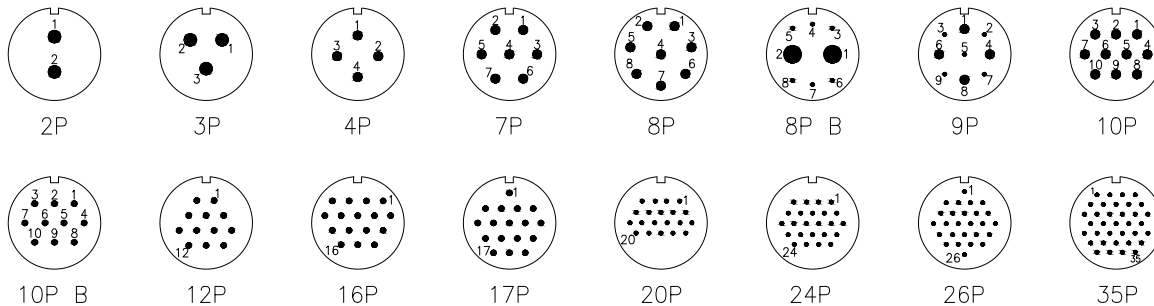

# 芯位

芯数	2P	3P	4P	7P	8P	8P B	9P	10P	10P B	12P	16P	17P	20P	24P	26P	35P
工作电压(V)	500	500	500	500	500	500/400	500	500	500	500	500	500	400	400	400	400
额定电流(A)	50	50	25	25	25	60/5	25/5	25	10	10	10	10	5	5	5	5
耐压(V)	1500	1500	1500	1500	1500	1500	1500	1500	1500	1500	1500	1500	1200	1200	1200	1200
接触电阻(mΩ)	0.5	0.5	1	1	1	5/0.5	1/5	1	2.5	2.5	2.5	2.5	5	5	5	5

## 材料和技术参数

接插方式:	螺纹锁紧
外壳材料:	热塑性塑料PC, PA66 防火等级: V-0
绝缘体:	热塑性塑料PPS, 耐高温260° C
接触件材料:	铜, 镀金
接线方式:	焊接, 螺丝压接
电缆直径:	13~16 mm
防护等级:	IP68
接插次数:	500
温度范围:	-40°C ~ +85°C
绝缘电阻:	2000 MΩ

GENERAL TOLERANCE  
(UNLESS SPECIFIED)

≤10 ±0.1  
<10~≤20 ±0.2  
<20~≤50 ±0.5  
Angle ±1°

THIRD ANGLE

DWN	DATE	
LL	2022.10.10	
CHK	DATE	
APVD	DATE	TITLE
UNIT	REV	PART NO
MM	A	
SIZE	SHEET	DRAWING NO
A4	1 OF 1	

JH2813P 塑料组装式针型插头