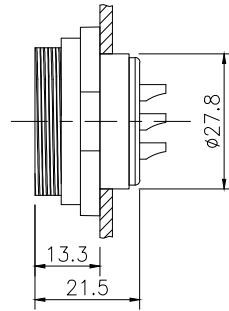

# 芯位

芯数	2P	3P	4P	7P	8P	8P B	9P	10P	10P B	12P	16P	17P	20P	24P	26P	35P
工作电压(V)	500	500	500	500	500	500/400	500	500	500	500	500	500	400	400	400	400
额定电流(A)	50	50	25	25	25	60/5	25/5	25	10	10	10	10	5	5	5	5
耐压(V)	1500	1500	1500	1500	1500	1500	1500	1500	1500	1500	1500	1500	1200	1200	1200	1200
接触电阻(mΩ)	0.5	0.5	1	1	1	5/0.5	1/5	1	2.5	2.5	2.5	2.5	5	5	5	5

开孔尺寸

## 材料和技术参数

接插方式:	螺纹锁紧
外壳材料:	热塑性塑料PC, PA66 防火等级: V-0
绝缘体:	热塑性塑料PPS, 耐高温260° C
接触件材料:	铜, 镀金
接线方式:	焊接, 螺丝压接
电缆直径:	13~16 mm
防护等级:	IP68
接插次数:	500
温度范围:	-40°C ~ +85°C
绝缘电阻:	2000 MΩ

GENERAL TOLERANCE  
(UNLESS SPECIFIED)

≤10 ±0.1  
<10~≤20 ±0.2  
<20~≤50 ±0.5  
Angle ±1°

THIRD ANGLE

DWN	DATE	
LL	2022.10.10	
CHK	DATE	
APVD	DATE	TITLE
UNIT	REV	PART NO
MM	A	
SIZE	SHEET	DRAWING NO
A4	1 OF 1	

JH2813P 塑料组装式针型插头