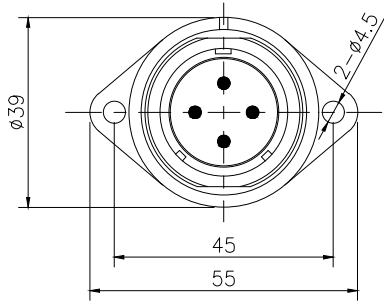

# 芯位

芯数	2P	3P	4P	7P	8P	8P B	9P	10P	10P B	12P	16P	17P	20P	24P	26P	35P
工作电压(V)	500	500	500	500	500	500/400	500	500	500	500	500	500	400	400	400	400
额定电流(A)	50	50	25	25	25	60/5	25/5	25	10	10	10	10	5	5	5	5
耐压(V)	1500	1500	1500	1500	1500	1500	1500	1500	1500	1500	1500	1500	1200	1200	1200	1200
接触电阻(mΩ)	0.5	0.5	1	1	1	5/0.5	1/5	1	2.5	2.5	2.5	2.5	5	5	5	5

开孔尺寸

## 材料和技术参数

接插方式:	螺纹锁紧
外壳材料:	热塑性塑料PC, PA66 防火等级: V-0
绝缘体:	热塑性塑料PPS, 耐高温260° C
接触件材料:	铜, 镀金
接线方式:	焊接, 螺丝压接
电缆直径:	13~16 mm
防护等级:	IP68
接插次数:	500
温度范围:	-40°C ~ +85°C
绝缘电阻:	2000 MΩ

GENERAL TOLERANCE  
(UNLESS SPECIFIED)

≤10 ±0.1  
<10~≤20 ±0.2  
<20~≤50 ±0.5  
Angle ±1°

THIRD ANGLE

DWN	DATE	
LL	2022.10.10	
CHK	DATE	
APVD	DATE	TITLE
UNIT	REV	PART NO
MM	A	
SIZE	SHEET	DRAWING NO
A4	1 OF 1	

JH2813P 塑料组装式针型插头