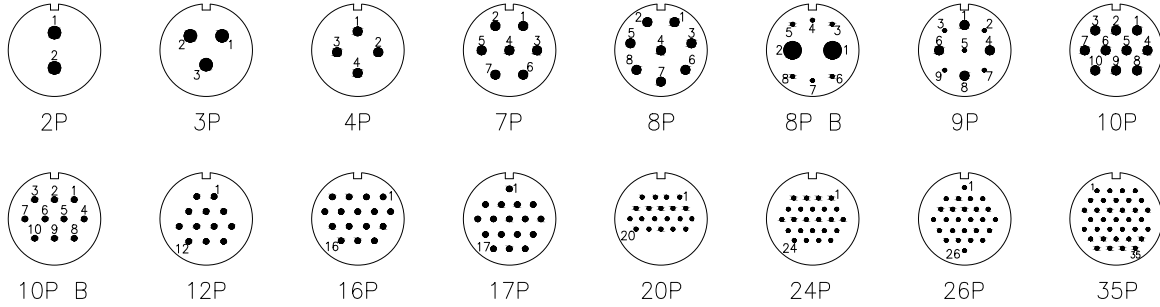

# 芯位

芯数	2P	3P	4P	7P	8P	8P B	9P	10P	10P B	12P	16P	17P	20P	24P	26P	35P
工作电压(V)	500	500	500	500	500	500/400	500	500	500	500	500	500	400	400	400	400
额定电流(A)	50	50	25	25	25	60/5	25/5	25	10	10	10	10	5	5	5	5
耐压(V)	1500	1500	1500	1500	1500	1500	1500	1500	1500	1500	1500	1500	1200	1200	1200	1200
接触电阻(mΩ)	0.5	0.5	1	1	1	5/0.5	1/5	1	2.5	2.5	2.5	2.5	5	5	5	5

开孔尺寸

## 材料和技术参数

接插方式:	螺纹锁紧
外壳材料:	热塑性塑料PC, PA66 防火等级: V-0
绝缘体:	热塑性塑料PPS, 耐高温260° C
接触件材料:	铜, 镀金
接线方式:	焊接, 螺丝压接
电缆直径:	13~16 mm
防护等级:	IP68
接插次数:	500
温度范围:	-40°C ~ +85°C
绝缘电阻:	2000 MΩ

GENERAL TOLERANCE  
(UNLESS SPECIFIED)