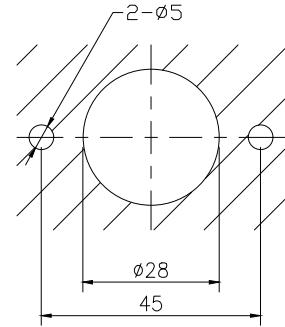

# 芯位

芯数	2P	3P	4P	7P	8P	8P B	9P	10P	10P B	12P	16P	17P	20P	24P	26P	35P
工作电压(V)	500	500	500	500	500	500/400	500	500	500	500	500	500	400	400	400	400
额定电流(A)	50	50	25	25	25	60/5	25/5	25	10	10	10	10	5	5	5	5
耐压(V)	1500	1500	1500	1500	1500	1500	1500	1500	1500	1500	1500	1500	1200	1200	1200	1200
接触电阻(mΩ)	0.5	0.5	1	1	1	5/0.5	1/5	1	2.5	2.5	2.5	2.5	5	5	5	5

开孔尺寸

## 材料和技术参数

接插方式:	螺纹锁紧
外壳材料:	热塑性塑料PC, PA66 防火等级: V-0
绝缘体:	热塑性塑料PPS, 耐高温260° C
接触件材料:	铜, 镀金
接线方式:	焊接, 螺丝压接
电缆直径:	13~16 mm
防护等级:	IP68
接插次数:	500
温度范围:	-40°C ~ +85°C
绝缘电阻:	2000 MΩ

GENERAL TOLERANCE  
(UNLESS SPECIFIED)

≤10 ±0.1  
<10~≤20 ±0.2  
<20~≤50 ±0.5  
Angle ±1°

THIRD ANGLE

DWN	DATE	
LL	2022.10.10	
CHK	DATE	
APVD	DATE	TITLE
UNIT	REV	PART NO
MM	A	
SIZE	SHEET	DRAWING NO
A4	1 OF 1	

JH2813P 塑料组装式针型插头