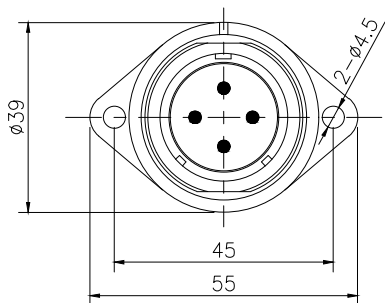

# 芯位

芯数	2P	3P	4P	7P	8P	8P B	9P	10P	10P B	12P	16P	17P	20P	24P	26P	35P
工作电压(V)	500	500	500	500	500	500/400	500	500	500	500	500	500	400	400	400	400
额定电流(A)	50	50	25	25	25	60/5	25/5	25	10	10	10	10	5	5	5	5
耐压(V)	1500	1500	1500	1500	1500	1500	1500	1500	1500	1500	1500	1500	1200	1200	1200	1200
接触电阻 (mΩ)	0.5	0.5	1	1	1	5/0.5	1/5	1	2.5	2.5	2.5	2.5	5	5	5	5

## 材料和技术参数

接插方式:	螺纹锁紧
外壳材料:	热塑性塑料PC, PA66 防火等级: V-0
绝缘体:	热塑性塑料PPS, 耐高温260° C
接触件材料:	铜, 镀金
接线方式:	焊接, 螺丝压接
电缆直径:	13~16 mm
防护等级:	IP68
接插次数:	500
温度范围:	-40°C ~ +85°C
绝缘电阻:	2000 MΩ

GENERAL TOLERANCE  
(UNLESS SPECIFIED)

≤10 ±0.1  
<10~≤20 ±0.2  
<20~≤50 ±0.5  
Angle ±1°

THIRD ANGLE

DWN	DATE	
LL	2022.10.10	
CHK	DATE	
APVD	DATE	TITLE
UNIT	REV	PART NO
MM	A	
SIZE	SHEET	DRAWING NO
A4	1 OF 1	

JH2813P 塑料组装式针型插头