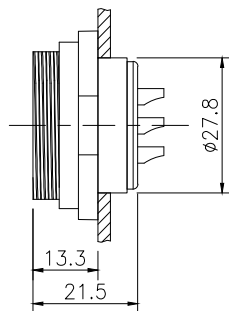

# 芯位

芯数	2P	3P	4P	7P	8P	8P B	9P	10P	10P B	12P	16P	17P	20P	24P	26P	35P
工作电压(V)	500	500	500	500	500	500/400	500	500	500	500	500	500	400	400	400	400
额定电流(A)	50	50	25	25	25	60/5	25/5	25	10	10	10	10	5	5	5	5
耐压(V)	1500	1500	1500	1500	1500	1500	1500	1500	1500	1500	1500	1500	1200	1200	1200	1200
接触电阻 (mΩ)	0.5	0.5	1	1	1	5/0.5	1/5	1	2.5	2.5	2.5	2.5	5	5	5	5

## 材料和技术参数

接插方式:	螺纹锁紧
外壳材料:	热塑性塑料PC, PA66 防火等级: V-0
绝缘体:	热塑性塑料PPS, 耐高温260° C
接触件材料:	铜, 镀金
接线方式:	焊接, 螺丝压接
电缆直径:	13~16 mm
防护等级:	IP68
接插次数:	500
温度范围:	-40°C ~ +85°C
绝缘电阻:	2000 MΩ

GENERAL TOLERANCE  
(UNLESS SPECIFIED)

≤10 ±0.1  
<10~≤20 ±0.2  
<20~≤50 ±0.5  
Angle ±1°

THIRD ANGLE

DWN	DATE	
LL	2022.10.10	
CHK	DATE	
APVD	DATE	TITLE
UNIT	REV	PART NO
MM	A	
SIZE	SHEET	DRAWING NO
A4	1 OF 1	

JH2813P 塑料组装式针型插头