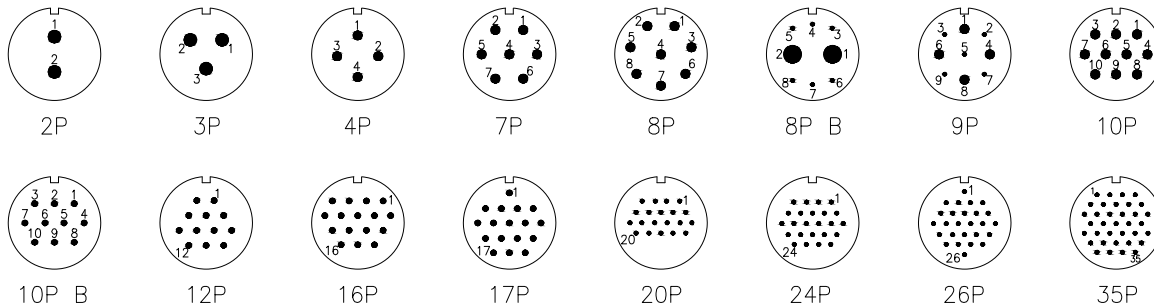

# 芯位

芯数	2P	3P	4P	7P	8P	8P B	9P	10P	10P B	12P	16P	17P	20P	24P	26P	35P
工作电压(V)	500	500	500	500	500	500/400	500	500	500	500	500	500	400	400	400	400
额定电流(A)	50	50	25	25	25	60/5	25/5	25	10	10	10	10	5	5	5	5
耐压(V)	1500	1500	1500	1500	1500	1500	1500	1500	1500	1500	1500	1500	1200	1200	1200	1200
接触电阻 (mΩ)	0.5	0.5	1	1	1	5/0.5	1/5	1	2.5	2.5	2.5	2.5	5	5	5	5

## 材料和技术参数

接插方式:	螺纹锁紧
外壳材料:	热塑性塑料PC, PA66 防火等级: V-0
绝缘体:	热塑性塑料PPS, 耐高温260° C
接触件材料:	铜, 镀金
接线方式:	焊接, 螺丝压接
电缆直径:	13~16 mm
防护等级:	IP68
接插次数:	500
温度范围:	-40°C ~ +85°C
绝缘电阻:	2000 MΩ

GENERAL TOLERANCE  
(UNLESS SPECIFIED)

≤10 ±0.1  
<10~≤20 ±0.2  
<20~≤50 ±0.5  
Angle ±1°

THIRD ANGLE

DWN	DATE	
LL	2022.10.10	
CHK	DATE	
APVD	DATE	TITLE
UNIT	REV	PART NO
MM	A	
SIZE	SHEET	DRAWING NO
A4	1 OF 1	

JH2813P 塑料组装式针型插头