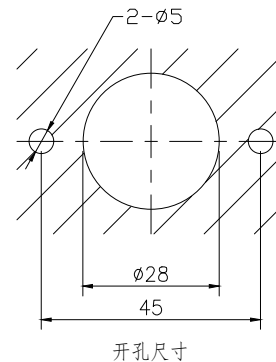

# 芯位

芯数	2P	3P	4P	7P	8P	8P B	9P	10P	10P B	12P	16P	17P	20P	24P	26P	35P
工作电压(V)	500	500	500	500	500	500/400	500	500	500	500	500	500	400	400	400	400
额定电流(A)	50	50	25	25	25	60/5	25/5	25	10	10	10	10	5	5	5	5
耐压(V)	1500	1500	1500	1500	1500	1500	1500	1500	1500	1500	1500	1500	1200	1200	1200	1200
接触电阻 (mΩ)	0.5	0.5	1	1	1	5/0.5	1/5	1	2.5	2.5	2.5	2.5	5	5	5	5

## 材料和技术参数

接插方式:	螺纹锁紧
外壳材料:	热塑性塑料PC, PA66 防火等级: V-0
绝缘体:	热塑性塑料PPS, 耐高温260° C
接触件材料:	铜, 镀金
接线方式:	焊接, 螺丝压接
电缆直径:	13~16 mm
防护等级:	IP68
接插次数:	500
温度范围:	-40°C ~ +85°C
绝缘电阻:	2000 MΩ

GENERAL TOLERANCE  
(UNLESS SPECIFIED)

≤10 ±0.1  
<10~≤20 ±0.2  
<20~≤50 ±0.5  
Angle ±1°

THIRD ANGLE

DWN	DATE	
LL	2022.10.10	
CHK	DATE	
APVD	DATE	TITLE
UNIT	REV	PART NO
MM	A	
SIZE	SHEET	DRAWING NO
A4	1 OF 1	

JH2813P 塑料组装式针型插头