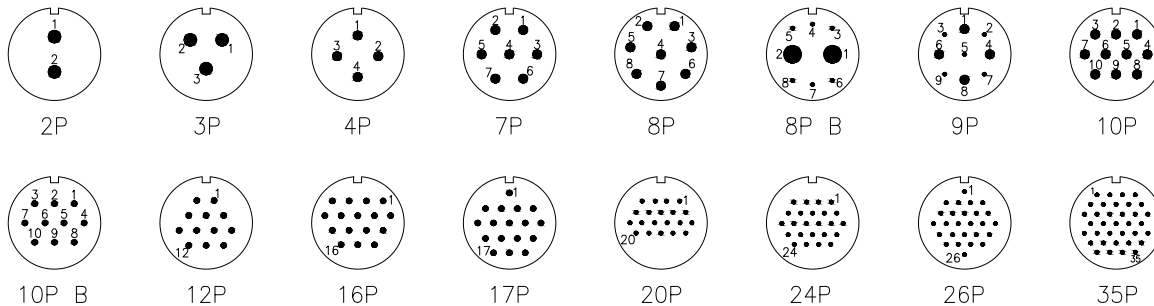

芯位

芯数	2P	3P	4P	7P	8P	8P B	9P	10P	10P B	12P	16P	17P	20P	24P	26P	35P
工作电压(V)	500	500	500	500	500	500/400	500	500	500	500	500	500	400	400	400	400
额定电流(A)	50	50	25	25	25	60/5	25/5	25	10	10	10	10	5	5	5	5
耐压(V)	1500	1500	1500	1500	1500	1500	1500	1500	1500	1500	1500	1500	1200	1200	1200	1200
接触电阻(mΩ)	0.5	0.5	1	1	1	5/0.5	1/5	1	2.5	2.5	2.5	2.5	5	5	5	5

材料和技术参数

接插方式:	螺纹锁紧
外壳材料:	热塑性塑料PC, PA66 防火等级: V-0
绝缘体:	热塑性塑料PPS, 耐高温260° C
接触件材料:	铜, 镀金
接线方式:	焊接, 螺丝压接
电缆直径:	13~16 mm
防护等级:	IP68
接插次数:	500
温度范围:	-40°C ~ +85°C
绝缘电阻:	2000 MΩ

GENERAL TOLERANCE
(UNLESS SPECIFIED)