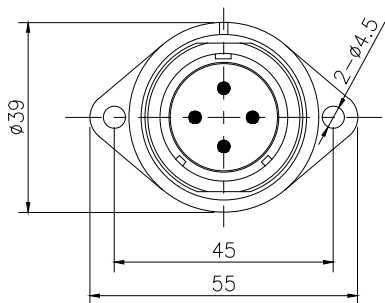

芯位

芯数	2P	3P	4P	7P	8P	8P B	9P	10P	10P B	12P	16P	17P	20P	24P	26P	35P
工作电压(V)	500	500	500	500	500	500/400	500	500	500	500	500	500	400	400	400	400
额定电流(A)	50	50	25	25	25	60/5	25/5	25	10	10	10	10	5	5	5	5
耐压(V)	1500	1500	1500	1500	1500	1500	1500	1500	1500	1500	1500	1500	1200	1200	1200	1200
接触电阻(mΩ)	0.5	0.5	1	1	1	5/0.5	1/5	1	2.5	2.5	2.5	2.5	5	5	5	5

材料和技术参数

接插方式:	螺纹锁紧
外壳材料:	热塑性塑料PC, PA66 防火等级: V-0
绝缘体:	热塑性塑料PPS, 耐高温260° C
接触件材料:	铜, 镀金
接线方式:	焊接, 螺丝压接
电缆直径:	13~16 mm
防护等级:	IP68
接插次数:	500
温度范围:	-40°C ~ +85°C
绝缘电阻:	2000 MΩ

GENERAL TOLERANCE
(UNLESS SPECIFIED)

≤10 ±0.1
 <10~≤20 ±0.2
 <20~≤50 ±0.5
 Angle ±1°

THIRD ANGLE

DWN	DATE	TITLE
LL	2022.10.10	
CHK	DATE	PART NO
APVD	DATE	
UNIT	REV	DRAWING NO
MM	A	
SIZE	SHEET	
A4	1 OF 1	

X-ON Electronics

Largest Supplier of Electrical and Electronic Components