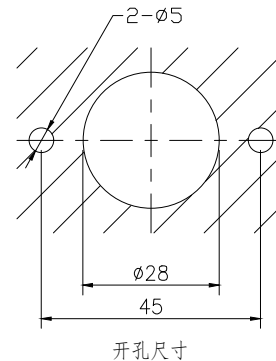

芯位

芯数	2P	3P	4P	7P	8P	8P B	9P	10P	10P B	12P	16P	17P	20P	24P	26P	35P
工作电压(V)	500	500	500	500	500	500/400	500	500	500	500	500	500	400	400	400	400
额定电流(A)	50	50	25	25	25	60/5	25/5	25	10	10	10	10	5	5	5	5
耐压(V)	1500	1500	1500	1500	1500	1500	1500	1500	1500	1500	1500	1500	1200	1200	1200	1200
接触电阻(mΩ)	0.5	0.5	1	1	1	5/0.5	1/5	1	2.5	2.5	2.5	2.5	5	5	5	5

材料和技术参数

接插方式:	螺纹锁紧
外壳材料:	热塑性塑料PC, PA66 防火等级: V-0
绝缘体:	热塑性塑料PPS, 耐高温260° C
接触件材料:	铜, 镀金
接线方式:	焊接, 螺丝压接
电缆直径:	13~16 mm
防护等级:	IP68
接插次数:	500
温度范围:	-40°C ~ +85°C
绝缘电阻:	2000 MΩ

GENERAL TOLERANCE
(UNLESS SPECIFIED)

≤10 ±0.1
 <10~≤20 ±0.2
 <20~≤50 ±0.5
 Angle ±1°

THIRD ANGLE

DWN	DATE	TITLE
LL	2022.10.10	
CHK	DATE	PART NO
APVD	DATE	
UNIT	REV	DRAWING NO
MM	A	
SIZE	SHEET	
A4	1 OF 1	

X-ON Electronics

Largest Supplier of Electrical and Electronic Components