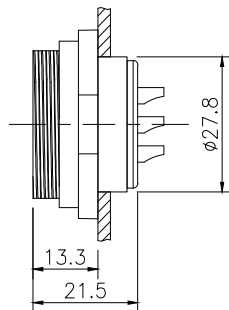

芯位

芯数	2P	3P	4P	7P	8P	8P B	9P	10P	10P B	12P	16P	17P	20P	24P	26P	35P
工作电压(V)	500	500	500	500	500	500/400	500	500	500	500	500	500	400	400	400	400
额定电流(A)	50	50	25	25	25	60/5	25/5	25	10	10	10	10	5	5	5	5
耐压(V)	1500	1500	1500	1500	1500	1500	1500	1500	1500	1500	1500	1500	1200	1200	1200	1200
接触电阻(mΩ)	0.5	0.5	1	1	1	5/0.5	1/5	1	2.5	2.5	2.5	2.5	5	5	5	5

材料和技术参数

接插方式:	螺纹锁紧
外壳材料:	热塑性塑料PC, PA66 防火等级: V-0
绝缘体:	热塑性塑料PPS, 耐高温260° C
接触件材料:	铜, 镀金
接线方式:	焊接, 螺丝压接
电缆直径:	13~16 mm
防护等级:	IP68
接插次数:	500
温度范围:	-40°C ~ +85°C
绝缘电阻:	2000 MΩ

GENERAL TOLERANCE
(UNLESS SPECIFIED)

≤10 ±0.1
 <10~≤20 ±0.2
 <20~≤50 ±0.5
 Angle ±1°

THIRD ANGLE

DWN	DATE	TITLE
LL	2022.10.10	
CHK	DATE	PART NO
APVD	DATE	
UNIT	REV	DRAWING NO
MM	A	
SIZE	SHEET	
A4	1 OF 1	

X-ON Electronics

Largest Supplier of Electrical and Electronic Components