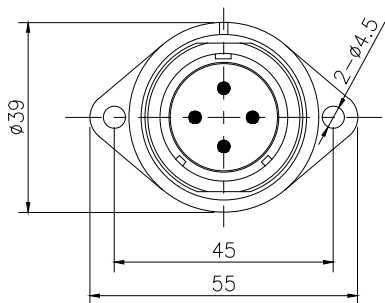

芯位

芯数	2P	3P	4P	7P	8P	8P B	9P	10P	10P B	12P	16P	17P	20P	24P	26P	35P
工作电压(V)	500	500	500	500	500	500/400	500	500	500	500	500	500	400	400	400	400
额定电流(A)	50	50	25	25	25	60/5	25/5	25	10	10	10	10	5	5	5	5
耐压(V)	1500	1500	1500	1500	1500	1500	1500	1500	1500	1500	1500	1500	1200	1200	1200	1200
接触电阻(mΩ)	0.5	0.5	1	1	1	5/0.5	1/5	1	2.5	2.5	2.5	2.5	5	5	5	5

材料和技术参数

接插方式:	螺纹锁紧
外壳材料:	热塑性塑料PC, PA66 防火等级: V-0
绝缘体:	热塑性塑料PPS, 耐高温260° C
接触件材料:	铜, 镀金
接线方式:	焊接, 螺丝压接
电缆直径:	13~16 mm
防护等级:	IP68
接插次数:	500
温度范围:	-40°C ~ +85°C
绝缘电阻:	2000 MΩ

GENERAL TOLERANCE
(UNLESS SPECIFIED)

≤10 ±0.1
 <10~≤20 ±0.2
 <20~≤50 ±0.5
 Angle ±1'

THIRD ANGLE

DWN	DATE	
LL	2022.10.10	
CHK	DATE	
APVD	DATE	TITLE
UNIT	REV	PART NO
MM	A	
SIZE	SHEET	DRAWING NO
A4	1 OF 1	

JH2813P 塑料组装式针型插头

X-ON Electronics

Largest Supplier of Electrical and Electronic Components

Click to view similar products for [Standard Circular Connector](#) category:

Click to view products by [Cixi Kefa](#) manufacturer:

Other Similar products are found below :

[600273N007](#) [6134-336-13149](#) [6134-337-11149](#) [6134-337-2390](#) [6134-341-17149](#) [67-02E12-60PX](#) [680-SMG](#) [CXS3102A181S](#)
[D38999/20FC8SA L/C](#) [75-190216-08S](#) [75-190611-03S](#) [75-474014-05S](#) [75-474618-04S](#) [75-474620-07P](#) [799539-000](#) [805-005-07NF11-19PC](#)
[805-005-07NF15-7PA](#) [FMP.2M.310.XLCT](#) [836783-1](#) [862256-1](#) [866857-1](#) [867865-1](#) [PT08P-14-19S](#) [PT08P-14-5S](#) [QCM019PC2DC012B](#)
[121583-0217](#) [121667-0020](#) [RD10A16-19-P6CS051/1](#) [RD16A14-12-S6CS051/2](#) [1301240268](#) [1301240275](#) [1301860906](#) [DCU-08BFEA-](#)
[LL7001](#) [RM15WTP-CP\(5\)\(71\)](#) [14482](#) [16283-18](#) [1877910-1](#) [206039-3](#) [206323-1](#) [207002-2](#) [207682-1](#) [CA06COME14SA7P](#) [211777-1](#) [JL04-](#)
[1012CK\(05\)-R](#) [JL04V-2A28-11PE-R](#) [JL04V-2E10SL-3PE-B-R](#) [JL04V-2E20-15PE-B-R](#) [JL04V-2E20-4PE-B-R](#) [JL04V-2E24-10PE\(G\)-B-R](#)
[JL04V-6A24-11SE-EB-R](#)