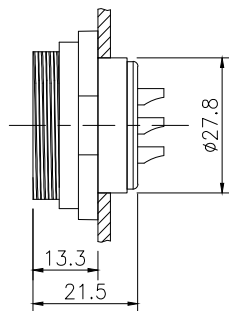

芯位

芯数	2P	3P	4P	7P	8P	8P B	9P	10P	10P B	12P	16P	17P	20P	24P	26P	35P
工作电压(V)	500	500	500	500	500	500/400	500	500	500	500	500	500	400	400	400	400
额定电流(A)	50	50	25	25	25	60/5	25/5	25	10	10	10	10	5	5	5	5
耐压(V)	1500	1500	1500	1500	1500	1500	1500	1500	1500	1500	1500	1500	1200	1200	1200	1200
接触电阻(mΩ)	0.5	0.5	1	1	1	5/0.5	1/5	1	2.5	2.5	2.5	2.5	5	5	5	5

材料和技术参数

接插方式:	螺纹锁紧
外壳材料:	热塑性塑料PC, PA66 防火等级: V-0
绝缘体:	热塑性塑料PPS, 耐高温260° C
接触件材料:	铜, 镀金
接线方式:	焊接, 螺丝压接
电缆直径:	13~16 mm
防护等级:	IP68
接插次数:	500
温度范围:	-40°C ~ +85°C
绝缘电阻:	2000 MΩ

GENERAL TOLERANCE
(UNLESS SPECIFIED)

≤10 ±0.1
 <10~≤20 ±0.2
 <20~≤50 ±0.5
 Angle ±1'

THIRD ANGLE

DWN	DATE	
LL	2022.10.10	
CHK	DATE	
APVD	DATE	TITLE
UNIT	REV	PART NO
MM	A	
SIZE	SHEET	DRAWING NO
A4	1 OF 1	

JH2813P 塑料组装式针型插头

X-ON Electronics

Largest Supplier of Electrical and Electronic Components

Click to view similar products for [Standard Circular Connector](#) category:

Click to view products by [Cixi Kefa](#) manufacturer:

Other Similar products are found below :

[600273N007](#) [6134-336-13149](#) [6134-337-11149](#) [6134-337-2390](#) [6134-341-17149](#) [67-02E12-60PX](#) [680-SMG](#) [CXS3102A181S](#)
[D38999/20FC8SA L/C](#) [75-190216-08S](#) [75-190611-03S](#) [75-474014-05S](#) [75-474618-04S](#) [75-474620-07P](#) [799539-000](#) [805-005-07NF11-19PC](#)
[805-005-07NF15-7PA](#) [FMP.2M.310.XLCT](#) [836783-1](#) [862256-1](#) [866857-1](#) [867865-1](#) [PT08P-14-19S](#) [PT08P-14-5S](#) [QCM019PC2DC012B](#)
[121583-0217](#) [121667-0020](#) [RD10A16-19-P6CS051/1](#) [RD16A14-12-S6CS051/2](#) [1301240268](#) [1301240275](#) [1301860906](#) [DCU-08BFEA-](#)
[LL7001](#) [RM15WTP-CP\(5\)\(71\)](#) [14482](#) [16283-18](#) [1877910-1](#) [206039-3](#) [206323-1](#) [207002-2](#) [207682-1](#) [CA06COME14SA7P](#) [211777-1](#) [JL04-](#)
[1012CK\(05\)-R](#) [JL04V-2A28-11PE-R](#) [JL04V-2E10SL-3PE-B-R](#) [JL04V-2E20-15PE-B-R](#) [JL04V-2E20-4PE-B-R](#) [JL04V-2E24-10PE\(G\)-B-R](#)
[JL04V-6A24-11SE-EB-R](#)