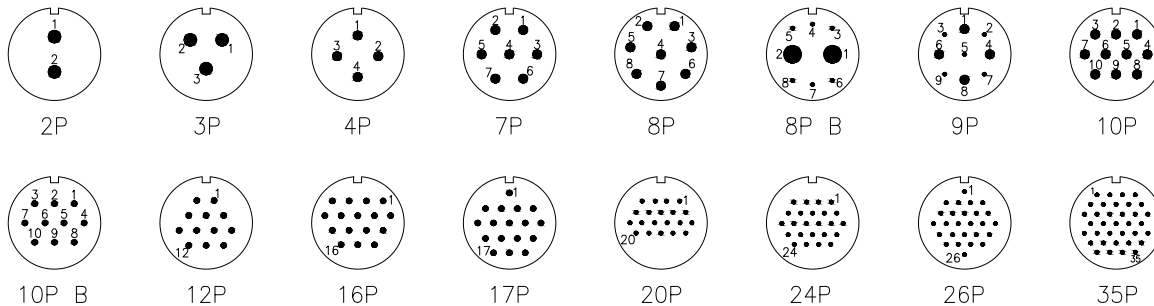

芯位

芯数	2P	3P	4P	7P	8P	8P B	9P	10P	10P B	12P	16P	17P	20P	24P	26P	35P
工作电压(V)	500	500	500	500	500	500/400	500	500	500	500	500	500	400	400	400	400
额定电流(A)	50	50	25	25	25	60/5	25/5	25	10	10	10	10	5	5	5	5
耐压(V)	1500	1500	1500	1500	1500	1500	1500	1500	1500	1500	1500	1500	1200	1200	1200	1200
接触电阻(mΩ)	0.5	0.5	1	1	1	5/0.5	1/5	1	2.5	2.5	2.5	2.5	5	5	5	5

材料和技术参数

接插方式:	螺纹锁紧
外壳材料:	热塑性塑料PC, PA66 防火等级: V-0
绝缘体:	热塑性塑料PPS, 耐高温260° C
接触件材料:	铜, 镀金
接线方式:	焊接, 螺丝压接
电缆直径:	13~16 mm
防护等级:	IP68
接插次数:	500
温度范围:	-40°C ~ +85°C
绝缘电阻:	2000 MΩ

GENERAL TOLERANCE
(UNLESS SPECIFIED)

≤10 ±0.1
 <10~≤20 ±0.2
 <20~≤50 ±0.5
 Angle ±1'

THIRD ANGLE

DWN	DATE	
LL	2022.10.10	
CHK	DATE	
APVD	DATE	TITLE
UNIT	REV	PART NO
MM	A	
SIZE	SHEET	DRAWING NO
A4	1 OF 1	

JH2813P 塑料组装式针型插头

X-ON Electronics

Largest Supplier of Electrical and Electronic Components

Click to view similar products for [Standard Circular Connector](#) category:

Click to view products by [Cixi Kefa](#) manufacturer:

Other Similar products are found below :

[600273N007](#) [6134-336-13149](#) [6134-337-11149](#) [6134-337-2390](#) [6134-341-17149](#) [67-02E12-60PX](#) [680-SMG](#) [CXS3102A181S](#)
[D38999/20FC8SA L/C](#) [75-190216-08S](#) [75-190611-03S](#) [75-474014-05S](#) [75-474618-04S](#) [75-474620-07P](#) [799539-000](#) [805-005-07NF11-19PC](#)
[805-005-07NF15-7PA](#) [FMP.2M.310.XLCT](#) [836783-1](#) [862256-1](#) [866857-1](#) [867865-1](#) [PT08P-14-19S](#) [PT08P-14-5S](#) [QCM019PC2DC012B](#)
[121583-0217](#) [121667-0020](#) [RD10A16-19-P6CS051/1](#) [RD16A14-12-S6CS051/2](#) [1301240268](#) [1301240275](#) [1301860906](#) [DCU-08BFEA-](#)
[LL7001](#) [RM15WTP-CP\(5\)\(71\)](#) [14482](#) [16283-18](#) [1877910-1](#) [206039-3](#) [206323-1](#) [207002-2](#) [207682-1](#) [CA06COME14SA7P](#) [211777-1](#) [JL04-](#)
[1012CK\(05\)-R](#) [JL04V-2A28-11PE-R](#) [JL04V-2E10SL-3PE-B-R](#) [JL04V-2E20-15PE-B-R](#) [JL04V-2E20-4PE-B-R](#) [JL04V-2E24-10PE\(G\)-B-R](#)
[JL04V-6A24-11SE-EB-R](#)