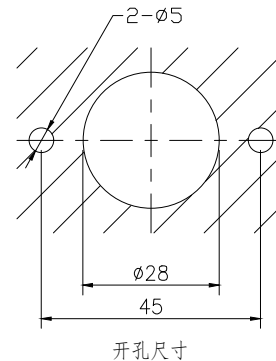

芯位

芯数	2P	3P	4P	7P	8P	8P B	9P	10P	10P B	12P	16P	17P	20P	24P	26P	35P
工作电压(V)	500	500	500	500	500	500/400	500	500	500	500	500	500	400	400	400	400
额定电流(A)	50	50	25	25	25	60/5	25/5	25	10	10	10	10	5	5	5	5
耐压(V)	1500	1500	1500	1500	1500	1500	1500	1500	1500	1500	1500	1500	1200	1200	1200	1200
接触电阻(mΩ)	0.5	0.5	1	1	1	5/0.5	1/5	1	2.5	2.5	2.5	2.5	5	5	5	5

材料和技术参数

接插方式:	螺纹锁紧
外壳材料:	热塑性塑料PC, PA66 防火等级: V-0
绝缘体:	热塑性塑料PPS, 耐高温260° C
接触件材料:	铜, 镀金
接线方式:	焊接, 螺丝压接
电缆直径:	13~16 mm
防护等级:	IP68
接插次数:	500
温度范围:	-40°C ~ +85°C
绝缘电阻:	2000 MΩ

GENERAL TOLERANCE
(UNLESS SPECIFIED)

≤10 ±0.1
 <10~≤20 ±0.2
 <20~≤50 ±0.5
 Angle ±1'

THIRD ANGLE

DWN	DATE	
LL	2022.10.10	
CHK	DATE	
APVD	DATE	TITLE
UNIT	REV	PART NO
MM	A	
SIZE	SHEET	DRAWING NO
A4	1 OF 1	

JH2813P 塑料组装式针型插头

X-ON Electronics

Largest Supplier of Electrical and Electronic Components

Click to view similar products for [Standard Circular Connector](#) category:

Click to view products by [Cixi Kefa](#) manufacturer:

Other Similar products are found below :

[600273N007](#) [6134-336-13149](#) [6134-337-11149](#) [6134-337-2390](#) [6134-341-17149](#) [67-02E12-60PX](#) [680-SMG](#) [CXS3102A181S](#)
[D38999/20FC8SA L/C](#) [75-190216-08S](#) [75-190611-03S](#) [75-474014-05S](#) [75-474618-04S](#) [75-474620-07P](#) [799539-000](#) [805-005-07NF11-19PC](#)
[805-005-07NF15-7PA](#) [FMP.2M.310.XLCT](#) [836783-1](#) [862256-1](#) [866857-1](#) [867865-1](#) [PT08P-14-19S](#) [PT08P-14-5S](#) [QCM019PC2DC012B](#)
[121583-0217](#) [121667-0020](#) [RD10A16-19-P6CS051/1](#) [RD16A14-12-S6CS051/2](#) [1301240268](#) [1301240275](#) [1301860906](#) [DCU-08BFEA-](#)
[LL7001](#) [RM15WTP-CP\(5\)\(71\)](#) [14482](#) [16283-18](#) [1877910-1](#) [206039-3](#) [206323-1](#) [207002-2](#) [207682-1](#) [CA06COME14SA7P](#) [211777-1](#) [JL04-](#)
[1012CK\(05\)-R](#) [JL04V-2A28-11PE-R](#) [JL04V-2E10SL-3PE-B-R](#) [JL04V-2E20-15PE-B-R](#) [JL04V-2E20-4PE-B-R](#) [JL04V-2E24-10PE\(G\)-B-R](#)
[JL04V-6A24-11SE-EB-R](#)