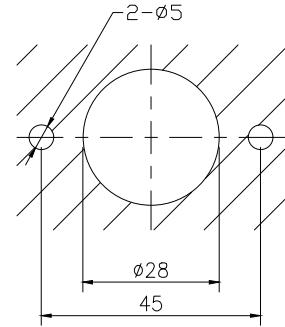

芯位

芯数	2P	3P	4P	7P	8P	8P B	9P	10P	10P B	12P	16P	17P	20P	24P	26P	35P
工作电压 (V)	500	500	500	500	500	500/400	500	500	500	500	500	500	400	400	400	400
额定电流 (A)	50	50	25	25	25	60/5	25/5	25	10	10	10	10	5	5	5	5
耐压 (V)	1500	1500	1500	1500	1500	1500	1500	1500	1500	1500	1500	1500	1200	1200	1200	1200
接触电阻 (mΩ)	0.5	0.5	1	1	1	5/0.5	1/5	1	2.5	2.5	2.5	2.5	5	5	5	5

开孔尺寸

材料和技术参数

接插方式:	螺纹锁紧
外壳材料:	热塑性塑料PC, PA66 防火等级: V-0
绝缘体:	热塑性塑料PPS, 耐高温260° C
接触件材料:	铜, 镀金
接线方式:	焊接, 螺丝压接
电缆直径:	13~16 mm
防护等级:	IP68
接插次数:	500
温度范围:	-40°C ~ +85°C
绝缘电阻:	2000 MΩ

GENERAL TOLERANCE (UNLESS SPECIFIED)	DWN	DATE	TITLE
	LL	2022.10.10	
≤10 ±0.1	CHK	DATE	JH2813S 塑料组装式孔型插头
<10~≤20 ±0.2	APVD	DATE	
<20~≤50 ±0.5	UNIT	REV	PART NO
Angle ±1'	MM	A	
 THIRD ANGLE	SIZE	SHEET	DRAWING NO
	A4	1 OF 1	