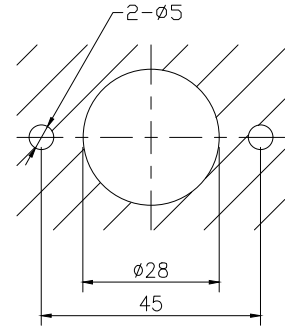

芯位

芯数	2P	3P	4P	7P	8P	8P B	9P	10P	10P B	12P	16P	17P	20P	24P	26P	35P
工作电压 (V)	500	500	500	500	500	500/400	500	500	500	500	500	500	400	400	400	400
额定电流 (A)	50	50	25	25	25	60/5	25/5	25	10	10	10	10	5	5	5	5
耐压 (V)	1500	1500	1500	1500	1500	1500	1500	1500	1500	1500	1500	1500	1200	1200	1200	1200
接触电阻 (mΩ)	0.5	0.5	1	1	1	5/0.5	1/5	1	2.5	2.5	2.5	2.5	5	5	5	5

开孔尺寸

材料和技术参数

接插方式:	螺纹锁紧
外壳材料:	热塑性塑料PC, PA66 防火等级: V-0
绝缘体:	热塑性塑料PPS, 耐高温260° C
接触件材料:	铜, 镀金
接线方式:	焊接, 螺丝压接
电缆直径:	13~16 mm
防护等级:	IP68
接插次数:	500
温度范围:	-40°C ~ +85°C
绝缘电阻:	2000 MΩ

GENERAL TOLERANCE
(UNLESS SPECIFIED)

≤10 ±0.1
 <10~≤20 ±0.2
 <20~≤50 ±0.5
 Angle ±1°

THIRD ANGLE

DWN	DATE	TITLE
LL	2022.10.10	
CHK	DATE	JH2813S 塑料组装式孔型插头
APVD	DATE	
UNIT	REV	PART NO
MM	A	
SIZE	SHEET	DRAWING NO
A4	1 OF 1	

X-ON Electronics

Largest Supplier of Electrical and Electronic Components