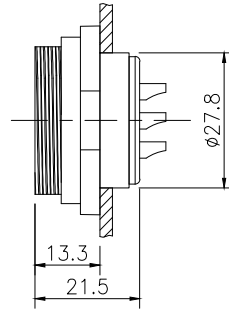

芯位

芯数	2P	3P	4P	7P	8P	8P B	9P	10P	10P B	12P	16P	17P	20P	24P	26P	35P
工作电压 (V)	500	500	500	500	500	500/400	500	500	500	500	500	500	400	400	400	400
额定电流 (A)	50	50	25	25	25	60/5	25/5	25	10	10	10	10	5	5	5	5
耐压 (V)	1500	1500	1500	1500	1500	1500	1500	1500	1500	1500	1500	1500	1200	1200	1200	1200
接触电阻 (mΩ)	0.5	0.5	1	1	1	5/0.5	1/5	1	2.5	2.5	2.5	2.5	5	5	5	5

开孔尺寸

材料和技术参数

接插方式:	螺纹锁紧
外壳材料:	热塑性塑料PC, PA66 防火等级: V-0
绝缘体:	热塑性塑料PPS, 耐高温260° C
接触件材料:	铜, 镀金
接线方式:	焊接, 螺丝压接
电缆直径:	13~16 mm
防护等级:	IP68
接插次数:	500
温度范围:	-40°C ~ +85°C
绝缘电阻:	2000 MΩ

GENERAL TOLERANCE
(UNLESS SPECIFIED)

≤10 ±0.1
 <10~≤20 ±0.2
 <20~≤50 ±0.5
 Angle ±1°

THIRD ANGLE

DWN	DATE	TITLE
LL	2022.10.10	
CHK	DATE	JH2813S 塑料组装式孔型插头
APVD	DATE	
UNIT	REV	PART NO
MM	A	
SIZE	SHEET	DRAWING NO
A4	1 OF 1	

X-ON Electronics

Largest Supplier of Electrical and Electronic Components

Click to view similar products for [Standard Circular Connector](#) category:

Click to view products by [Cixi Kefa](#) manufacturer:

Other Similar products are found below :

[600273N007](#) [6134-336-13149](#) [6134-337-11149](#) [6134-337-2390](#) [6134-341-17149](#) [67-02E12-60PX](#) [680-SMG](#) [CXS3102A181S](#)
[D38999/20FC8SA L/C](#) [75-190216-08S](#) [75-190611-03S](#) [75-474014-05S](#) [75-474618-04S](#) [75-474620-07P](#) [799539-000](#) [805-005-07NF11-19PC](#)
[805-005-07NF15-7PA](#) [FMP.2M.310.XLCT](#) [836783-1](#) [862256-1](#) [866857-1](#) [867865-1](#) [PT08P-14-19S](#) [PT08P-14-5S](#) [QCM019PC2DC012B](#)
[121583-0217](#) [121667-0020](#) [RD10A16-19-P6CS051/1](#) [RD16A14-12-S6CS051/2](#) [1301240268](#) [1301240275](#) [1301860906](#) [DCU-08BFEA-](#)
[LL7001](#) [RM15WTP-CP\(5\)\(71\)](#) [14482](#) [16283-18](#) [1877910-1](#) [206039-3](#) [206323-1](#) [207002-2](#) [207682-1](#) [CA06COME14SA7P](#) [211777-1](#) [JL04-](#)
[1012CK\(05\)-R](#) [JL04V-2A28-11PE-R](#) [JL04V-2E10SL-3PE-B-R](#) [JL04V-2E20-15PE-B-R](#) [JL04V-2E20-4PE-B-R](#) [JL04V-2E24-10PE\(G\)-B-R](#)
[JL04V-6A24-11SE-EB-R](#)