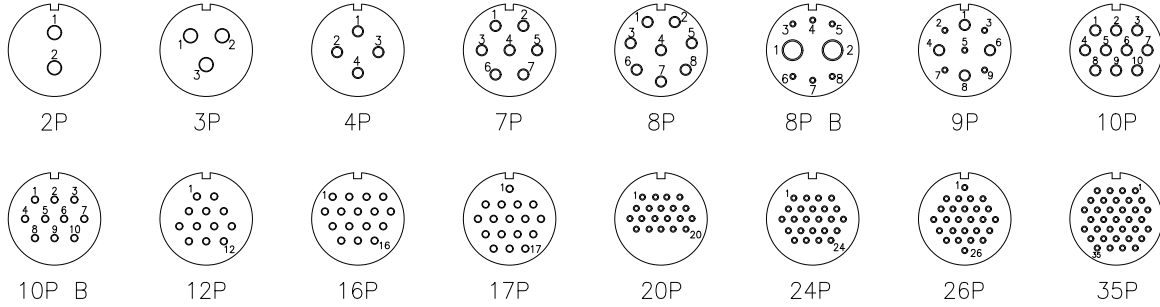

芯位

芯数	2P	3P	4P	7P	8P	8P B	9P	10P	10P B	12P	16P	17P	20P	24P	26P	35P
工作电压 (V)	500	500	500	500	500	500/400	500	500	500	500	500	500	400	400	400	400
额定电流 (A)	50	50	25	25	25	60/5	25/5	25	10	10	10	10	5	5	5	5
耐压 (V)	1500	1500	1500	1500	1500	1500	1500	1500	1500	1500	1500	1500	1200	1200	1200	1200
接触电阻 (mΩ)	0.5	0.5	1	1	1	5/0.5	1/5	1	2.5	2.5	2.5	2.5	5	5	5	5

开孔尺寸

材料和技术参数

接插方式:	螺纹锁紧
外壳材料:	热塑性塑料PC, PA66 防火等级: V-0
绝缘体:	热塑性塑料PPS, 耐高温260° C
接触件材料:	铜, 镀金
接线方式:	焊接, 螺丝压接
电缆直径:	13~16 mm
防护等级:	IP68
接插次数:	500
温度范围:	-40°C ~ +85°C
绝缘电阻:	2000 MΩ

GENERAL TOLERANCE
(UNLESS SPECIFIED)

≤10 ±0.1
 <10~≤20 ±0.2
 <20~≤50 ±0.5
 Angle ±1°

THIRD ANGLE

DWN	DATE	TITLE
LL	2022.10.10	
CHK	DATE	JH2813S 塑料组装式孔型插头
APVD	DATE	
UNIT	REV	PART NO
MM	A	
SIZE	SHEET	DRAWING NO
A4	1 OF 1	

X-ON Electronics

Largest Supplier of Electrical and Electronic Components

Click to view similar products for [Standard Circular Connector](#) category:

Click to view products by [Cixi Kefa](#) manufacturer:

Other Similar products are found below :

[600273N007](#) [6134-336-13149](#) [6134-337-11149](#) [6134-337-2390](#) [6134-341-17149](#) [67-02E12-60PX](#) [680-SMG](#) [CXS3102A181S](#)
[D38999/20FC8SA L/C](#) [75-190216-08S](#) [75-190611-03S](#) [75-474014-05S](#) [75-474618-04S](#) [75-474620-07P](#) [799539-000](#) [805-005-07NF11-19PC](#)
[805-005-07NF15-7PA](#) [FMP.2M.310.XLCT](#) [836783-1](#) [862256-1](#) [866857-1](#) [867865-1](#) [PT08P-14-19S](#) [PT08P-14-5S](#) [QCM019PC2DC012B](#)
[121583-0217](#) [121667-0020](#) [RD10A16-19-P6CS051/1](#) [RD16A14-12-S6CS051/2](#) [1301240268](#) [1301240275](#) [1301860906](#) [DCU-08BFEA-](#)
[LL7001](#) [RM15WTP-CP\(5\)\(71\)](#) [14482](#) [16283-18](#) [1877910-1](#) [206039-3](#) [206323-1](#) [207002-2](#) [207682-1](#) [CA06COME14SA7P](#) [211777-1](#) [JL04-](#)
[1012CK\(05\)-R](#) [JL04V-2A28-11PE-R](#) [JL04V-2E10SL-3PE-B-R](#) [JL04V-2E20-15PE-B-R](#) [JL04V-2E20-4PE-B-R](#) [JL04V-2E24-10PE\(G\)-B-R](#)
[JL04V-6A24-11SE-EB-R](#)