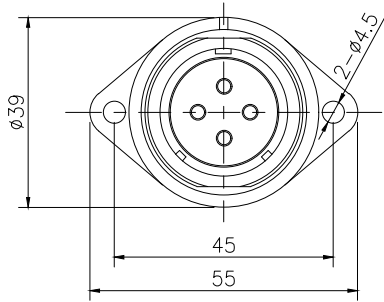

芯位

芯数	2P	3P	4P	7P	8P	8P B	9P	10P	10P B	12P	16P	17P	20P	24P	26P	35P
工作电压 (V)	500	500	500	500	500	500/400	500	500	500	500	500	500	400	400	400	400
额定电流 (A)	50	50	25	25	25	60/5	25/5	25	10	10	10	10	5	5	5	5
耐压 (V)	1500	1500	1500	1500	1500	1500	1500	1500	1500	1500	1500	1500	1200	1200	1200	1200
接触电阻 (mΩ)	0.5	0.5	1	1	1	5/0.5	1/5	1	2.5	2.5	2.5	2.5	5	5	5	5

开孔尺寸

材料和技术参数

接插方式:	螺纹锁紧
外壳材料:	热塑性塑料PC, PA66 防火等级: V-0
绝缘体:	热塑性塑料PPS, 耐高温260° C
接触件材料:	铜, 镀金
接线方式:	焊接, 螺丝压接
电缆直径:	13~16 mm
防护等级:	IP68
接插次数:	500
温度范围:	-40°C ~ +85°C
绝缘电阻:	2000 MΩ

GENERAL TOLERANCE
(UNLESS SPECIFIED)

≤10 ±0.1
 <10~≤20 ±0.2
 <20~≤50 ±0.5
 Angle ±1°

THIRD ANGLE

DWN	DATE	TITLE
LL	2022.10.10	
CHK	DATE	JH2813S 塑料组装式孔型插头
APVD	DATE	
UNIT	REV	PART NO
MM	A	
SIZE	SHEET	DRAWING NO
A4	1 OF 1	

X-ON Electronics

Largest Supplier of Electrical and Electronic Components

Click to view similar products for [Standard Circular Connector](#) category:

Click to view products by [Cixi Kefa](#) manufacturer:

Other Similar products are found below :

[600273N007](#) [6134-336-13149](#) [6134-337-11149](#) [6134-337-2390](#) [6134-341-17149](#) [67-02E12-60PX](#) [680-SMG](#) [CXS3102A181S](#)
[D38999/20FC8SA L/C](#) [75-190216-08S](#) [75-190611-03S](#) [75-474014-05S](#) [75-474618-04S](#) [75-474620-07P](#) [799539-000](#) [805-005-07NF11-19PC](#)
[805-005-07NF15-7PA](#) [FMP.2M.310.XLCT](#) [836783-1](#) [862256-1](#) [866857-1](#) [867865-1](#) [PT08P-14-19S](#) [PT08P-14-5S](#) [QCM019PC2DC012B](#)
[121583-0217](#) [121667-0020](#) [RD10A16-19-P6CS051/1](#) [RD16A14-12-S6CS051/2](#) [1301240268](#) [1301240275](#) [1301860906](#) [DCU-08BFEA-](#)
[LL7001](#) [RM15WTP-CP\(5\)\(71\)](#) [14482](#) [16283-18](#) [1877910-1](#) [206039-3](#) [206323-1](#) [207002-2](#) [207682-1](#) [CA06COME14SA7P](#) [211777-1](#) [JL04-](#)
[1012CK\(05\)-R](#) [JL04V-2A28-11PE-R](#) [JL04V-2E10SL-3PE-B-R](#) [JL04V-2E20-15PE-B-R](#) [JL04V-2E20-4PE-B-R](#) [JL04V-2E24-10PE\(G\)-B-R](#)
[JL04V-6A24-11SE-EB-R](#)