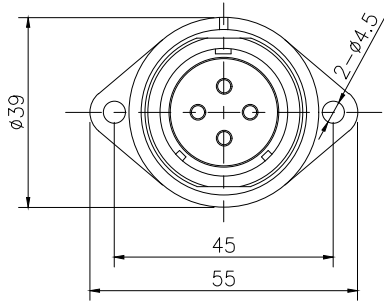

# 芯位

芯数	2P	3P	4P	7P	8P	8P B	9P	10P	10P B	12P	16P	17P	20P	24P	26P	35P
工作电压 (V)	500	500	500	500	500	500/400	500	500	500	500	500	500	400	400	400	400
额定电流 (A)	50	50	25	25	25	60/5	25/5	25	10	10	10	10	5	5	5	5
耐压 (V)	1500	1500	1500	1500	1500	1500	1500	1500	1500	1500	1500	1500	1200	1200	1200	1200
接触电阻 (mΩ)	0.5	0.5	1	1	1	5/0.5	1/5	1	2.5	2.5	2.5	2.5	5	5	5	5

开孔尺寸

## 材料和技术参数

接插方式:	螺纹锁紧
外壳材料:	热塑性塑料PC, PA66 防火等级: V-0
绝缘体:	热塑性塑料PPS, 耐高温260° C
接触件材料:	铜, 镀金
接线方式:	焊接, 螺丝压接
电缆直径:	13-16 mm
防护等级:	IP68
接插次数:	500
温度范围:	-40°C ~ +85°C
绝缘电阻:	2000 MΩ

GENERAL TOLERANCE (UNLESS SPECIFIED)	≤10	±0.1	DWN	DATE	2022.10.10
	<10~≤20	±0.2	CHK	DATE	
	<20~≤50	±0.5	APVD	DATE	TITLE
 THIRD ANGLE	UNIT	MM	REV	A	PART NO
	SIZE	A4	SHEET	1 OF 1	DRAWING NO