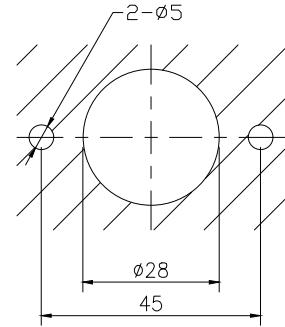

# 芯位

芯数	2P	3P	4P	7P	8P	8P B	9P	10P	10P B	12P	16P	17P	20P	24P	26P	35P
工作电压 (V)	500	500	500	500	500	500/400	500	500	500	500	500	500	400	400	400	400
额定电流 (A)	50	50	25	25	25	60/5	25/5	25	10	10	10	10	5	5	5	5
耐压 (V)	1500	1500	1500	1500	1500	1500	1500	1500	1500	1500	1500	1500	1200	1200	1200	1200
接触电阻 (mΩ)	0.5	0.5	1	1	1	5/0.5	1/5	1	2.5	2.5	2.5	2.5	5	5	5	5

开孔尺寸

## 材料和技术参数

接插方式:	螺纹锁紧
外壳材料:	热塑性塑料PC, PA66 防火等级: V-0
绝缘体:	热塑性塑料PPS, 耐高温260° C
接触件材料:	铜, 镀金
接线方式:	焊接, 螺丝压接
电缆直径:	13-16 mm
防护等级:	IP68
接插次数:	500
温度范围:	-40°C ~ +85°C
绝缘电阻:	2000 MΩ

GENERAL TOLERANCE (UNLESS SPECIFIED)	≤10	±0.1	DWN	DATE	2022.10.10
	<10~≤20	±0.2	CHK	DATE	
	<20~≤50	±0.5	APVD	DATE	TITLE
 THIRD ANGLE	UNIT	MM	REV	A	PART NO
	SIZE	A4	SHEET	1 OF 1	DRAWING NO