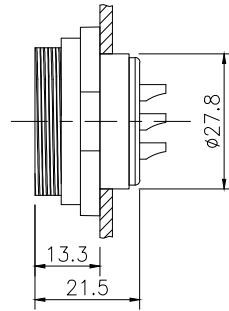

# 芯位

芯数	2P	3P	4P	7P	8P	8P B	9P	10P	10P B	12P	16P	17P	20P	24P	26P	35P
工作电压 (V)	500	500	500	500	500	500/400	500	500	500	500	500	500	400	400	400	400
额定电流 (A)	50	50	25	25	25	60/5	25/5	25	10	10	10	10	5	5	5	5
耐压 (V)	1500	1500	1500	1500	1500	1500	1500	1500	1500	1500	1500	1500	1200	1200	1200	1200
接触电阻 (mΩ)	0.5	0.5	1	1	1	5/0.5	1/5	1	2.5	2.5	2.5	2.5	5	5	5	5

开孔尺寸

## 材料和技术参数

接插方式:	螺纹锁紧
外壳材料:	热塑性塑料PC, PA66 防火等级: V-0
绝缘体:	热塑性塑料PPS, 耐高温260° C
接触件材料:	铜, 镀金
接线方式:	焊接, 螺丝压接
电缆直径:	13-16 mm
防护等级:	IP68
接插次数:	500
温度范围:	-40°C ~ +85°C
绝缘电阻:	2000 MΩ

GENERAL TOLERANCE (UNLESS SPECIFIED)	≤10	±0.1	DWN	DATE	2022.10.10
	<10~≤20	±0.2	CHK	DATE	
	<20~≤50	±0.5	APVD	DATE	TITLE
 THIRD ANGLE	UNIT	MM	REV	A	PART NO
	SIZE	A4	SHEET	1 OF 1	DRAWING NO