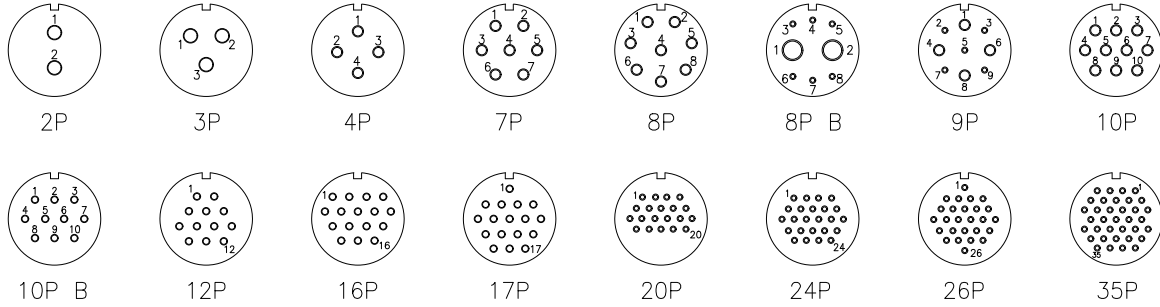

# 芯位

芯数	2P	3P	4P	7P	8P	8P B	9P	10P	10P B	12P	16P	17P	20P	24P	26P	35P
工作电压 (V)	500	500	500	500	500	500/400	500	500	500	500	500	500	400	400	400	400
额定电流 (A)	50	50	25	25	25	60/5	25/5	25	10	10	10	10	5	5	5	5
耐压 (V)	1500	1500	1500	1500	1500	1500	1500	1500	1500	1500	1500	1500	1200	1200	1200	1200
接触电阻 (mΩ)	0.5	0.5	1	1	1	5/0.5	1/5	1	2.5	2.5	2.5	2.5	5	5	5	5

开孔尺寸

## 材料和技术参数

接插方式:	螺纹锁紧
外壳材料:	热塑性塑料PC, PA66 防火等级: V-0
绝缘体:	热塑性塑料PPS, 耐高温260° C
接触件材料:	铜, 镀金
接线方式:	焊接, 螺丝压接
电缆直径:	13-16 mm
防护等级:	IP68
接插次数:	500
温度范围:	-40°C ~ +85°C
绝缘电阻:	2000 MΩ

GENERAL TOLERANCE (UNLESS SPECIFIED)	≤10	±0.1	DWN	DATE	2022.10.10
	<10~≤20	±0.2	CHK	DATE	
	<20~≤50	±0.5	APVD	DATE	TITLE
 THIRD ANGLE	UNIT	MM	REV	A	PART NO
	SIZE	A4	SHEET	1 OF 1	DRAWING NO