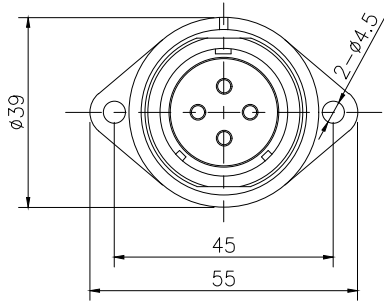

芯位

芯数	2P	3P	4P	7P	8P	8P B	9P	10P	10P B	12P	16P	17P	20P	24P	26P	35P
工作电压 (V)	500	500	500	500	500	500/400	500	500	500	500	500	500	400	400	400	400
额定电流 (A)	50	50	25	25	25	60/5	25/5	25	10	10	10	10	5	5	5	5
耐压 (V)	1500	1500	1500	1500	1500	1500	1500	1500	1500	1500	1500	1500	1200	1200	1200	1200
接触电阻 (mΩ)	0.5	0.5	1	1	1	5/0.5	1/5	1	2.5	2.5	2.5	2.5	5	5	5	5

开孔尺寸

材料和技术参数

接插方式:	螺纹锁紧
外壳材料:	热塑性塑料PC, PA66 防火等级: V-0
绝缘体:	热塑性塑料PPS, 耐高温260° C
接触件材料:	铜, 镀金
接线方式:	焊接, 螺丝压接
电缆直径:	13~16 mm
防护等级:	IP68
接插次数:	500
温度范围:	-40°C ~ +85°C
绝缘电阻:	2000 MΩ

GENERAL TOLERANCE (UNLESS SPECIFIED)	DWN	DATE	TITLE
	LL	2022.10.10	
≤10 ±0.1	CHK	DATE	JH2813S 塑料组装式孔型插头
<10~≤20 ±0.2	APVD	DATE	
<20~≤50 ±0.5	UNIT	REV	PART NO
Angle ±1'	MM	A	
 THIRD ANGLE	SIZE	SHEET	DRAWING NO
	A4	1 OF 1	