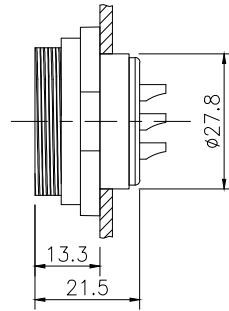

芯位

芯数	2P	3P	4P	7P	8P	8P B	9P	10P	10P B	12P	16P	17P	20P	24P	26P	35P
工作电压 (V)	500	500	500	500	500	500/400	500	500	500	500	500	500	400	400	400	400
额定电流 (A)	50	50	25	25	25	60/5	25/5	25	10	10	10	10	5	5	5	5
耐压 (V)	1500	1500	1500	1500	1500	1500	1500	1500	1500	1500	1500	1500	1200	1200	1200	1200
接触电阻 (mΩ)	0.5	0.5	1	1	1	5/0.5	1/5	1	2.5	2.5	2.5	2.5	5	5	5	5

开孔尺寸

材料和技术参数

接插方式:	螺纹锁紧
外壳材料:	热塑性塑料PC, PA66 防火等级: V-0
绝缘体:	热塑性塑料PPS, 耐高温260° C
接触件材料:	铜, 镀金
接线方式:	焊接, 螺丝压接
电缆直径:	13~16 mm
防护等级:	IP68
接插次数:	500
温度范围:	-40°C ~ +85°C
绝缘电阻:	2000 MΩ

GENERAL TOLERANCE (UNLESS SPECIFIED)	DWN	DATE	TITLE
	LL	2022.10.10	
≤10 ±0.1	CHK	DATE	JH2813S 塑料组装式孔型插头
<10~≤20 ±0.2	APVD	DATE	
<20~≤50 ±0.5	UNIT	REV	PART NO
Angle ±1'	MM	A	
 THIRD ANGLE	SIZE	SHEET	DRAWING NO
	A4	1 OF 1	