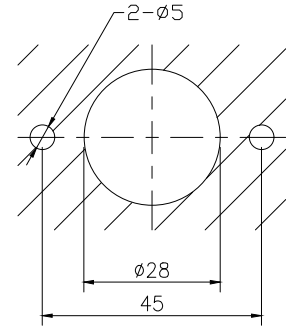

芯位

芯数	2P	3P	4P	7P	8P	8P B	9P	10P	10P B	12P	16P	17P	20P	24P	26P	35P
工作电压 (V)	500	500	500	500	500	500/400	500	500	500	500	500	500	400	400	400	400
额定电流 (A)	50	50	25	25	25	60/5	25/5	25	10	10	10	10	5	5	5	5
耐压 (V)	1500	1500	1500	1500	1500	1500	1500	1500	1500	1500	1500	1500	1200	1200	1200	1200
接触电阻 (mΩ)	0.5	0.5	1	1	1	5/0.5	1/5	1	2.5	2.5	2.5	2.5	5	5	5	5

开孔尺寸

材料和技术参数

接插方式:	螺纹锁紧
外壳材料:	热塑性塑料PC, PA66 防火等级: V-0
绝缘体:	热塑性塑料PPS, 耐高温260° C
接触件材料:	铜, 镀金
接线方式:	焊接, 螺丝压接
电缆直径:	13~16 mm
防护等级:	IP68
接插次数:	500
温度范围:	-40°C ~ +85°C
绝缘电阻:	2000 MΩ

GENERAL TOLERANCE (UNLESS SPECIFIED)	DWN	DATE	TITLE
	LL	2022.10.10	
≤10 ±0.1	CHK	DATE	JH2813S 塑料组装式孔型插头
<10~≤20 ±0.2	APVD	DATE	
<20~≤50 ±0.5	UNIT	REV	PART NO
Angle ±1'	MM	A	
 THIRD ANGLE	SIZE	SHEET	DRAWING NO
	A4	1 OF 1	