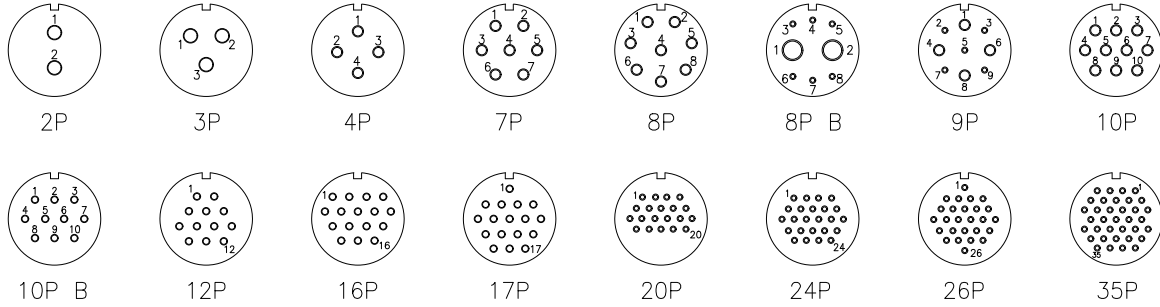

芯位

芯数	2P	3P	4P	7P	8P	8P B	9P	10P	10P B	12P	16P	17P	20P	24P	26P	35P
工作电压 (V)	500	500	500	500	500	500/400	500	500	500	500	500	500	400	400	400	400
额定电流 (A)	50	50	25	25	25	60/5	25/5	25	10	10	10	10	5	5	5	5
耐压 (V)	1500	1500	1500	1500	1500	1500	1500	1500	1500	1500	1500	1500	1200	1200	1200	1200
接触电阻 (mΩ)	0.5	0.5	1	1	1	5/0.5	1/5	1	2.5	2.5	2.5	2.5	5	5	5	5

开孔尺寸

材料和技术参数

接插方式:	螺纹锁紧
外壳材料:	热塑性塑料PC, PA66 防火等级: V-0
绝缘体:	热塑性塑料PPS, 耐高温260° C
接触件材料:	铜, 镀金
接线方式:	焊接, 螺丝压接
电缆直径:	13~16 mm
防护等级:	IP68
接插次数:	500
温度范围:	-40°C ~ +85°C
绝缘电阻:	2000 MΩ

GENERAL TOLERANCE (UNLESS SPECIFIED)	DWN	DATE	TITLE
	LL	2022.10.10	
≤10 ±0.1	CHK	DATE	JH2813S 塑料组装式孔型插头
<10~≤20 ±0.2	APVD	DATE	
<20~≤50 ±0.5	UNIT	REV	PART NO
Angle ±1'	MM	A	
 THIRD ANGLE	SIZE	SHEET	DRAWING NO
	A4	1 OF 1	