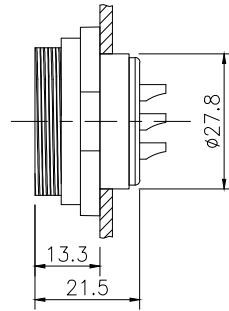

芯位

芯数	2P	3P	4P	7P	8P	8P B	9P	10P	10P B	12P	16P	17P	20P	24P	26P	35P
工作电压(V)	500	500	500	500	500	500/400	500	500	500	500	500	500	400	400	400	400
额定电流(A)	50	50	25	25	25	60/5	25/5	25	10	10	10	10	5	5	5	5
耐压(V)	1500	1500	1500	1500	1500	1500	1500	1500	1500	1500	1500	1500	1200	1200	1200	1200
接触电阻(mΩ)	0.5	0.5	1	1	1	5/0.5	1/5	1	2.5	2.5	2.5	2.5	5	5	5	5

开孔尺寸

材料和技术参数

接插方式:	螺纹锁紧
外壳材料:	热塑性塑料PC, PA66 防火等级: V-0
绝缘体:	热塑性塑料PPS, 耐高温260° C
接触件材料:	铜, 镀金
接线方式:	焊接, 螺丝压接
电缆直径:	13~16 mm
防护等级:	IP68
接插次数:	500
温度范围:	-40°C ~ +85°C
绝缘电阻:	2000 MΩ

GENERAL TOLERANCE (UNLESS SPECIFIED)	DWN	DATE	TITLE
	LL	2022.10.10	
≤10 ±0.1	CHK	DATE	JH2813S 塑料组装式孔型插头
<10~≤20 ±0.2	APVD	DATE	
<20~≤50 ±0.5	UNIT	REV	PART NO
Angle ±1°	MM	A	
 THIRD ANGLE	SIZE	SHEET	DRAWING NO
	A4	1 OF 1	