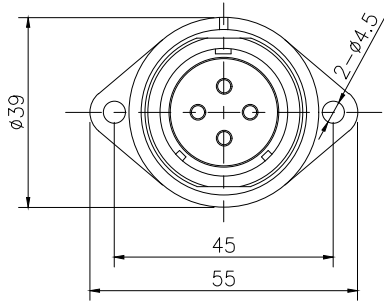

芯位

芯数	2P	3P	4P	7P	8P	8P B	9P	10P	10P B	12P	16P	17P	20P	24P	26P	35P
工作电压(V)	500	500	500	500	500	500/400	500	500	500	500	500	500	400	400	400	400
额定电流(A)	50	50	25	25	25	60/5	25/5	25	10	10	10	10	5	5	5	5
耐压(V)	1500	1500	1500	1500	1500	1500	1500	1500	1500	1500	1500	1500	1200	1200	1200	1200
接触电阻(mΩ)	0.5	0.5	1	1	1	5/0.5	1/5	1	2.5	2.5	2.5	2.5	5	5	5	5

开孔尺寸

材料和技术参数

接插方式:	螺纹锁紧
外壳材料:	热塑性塑料PC, PA66 防火等级: V-0
绝缘体:	热塑性塑料PPS, 耐高温260° C
接触件材料:	铜, 镀金
接线方式:	焊接, 螺丝压接
电缆直径:	13~16 mm
防护等级:	IP68
接插次数:	500
温度范围:	-40°C ~ +85°C
绝缘电阻:	2000 MΩ

GENERAL TOLERANCE (UNLESS SPECIFIED)	DWN	DATE	TITLE
	LL	2022.10.10	
≤10 ±0.1	CHK	DATE	JH2813S 塑料组装式孔型插头
<10~≤20 ±0.2	APVD	DATE	
<20~≤50 ±0.5	UNIT	REV	PART NO
Angle ±1°	MM	A	
 THIRD ANGLE	SIZE	SHEET	DRAWING NO
	A4	1 OF 1	