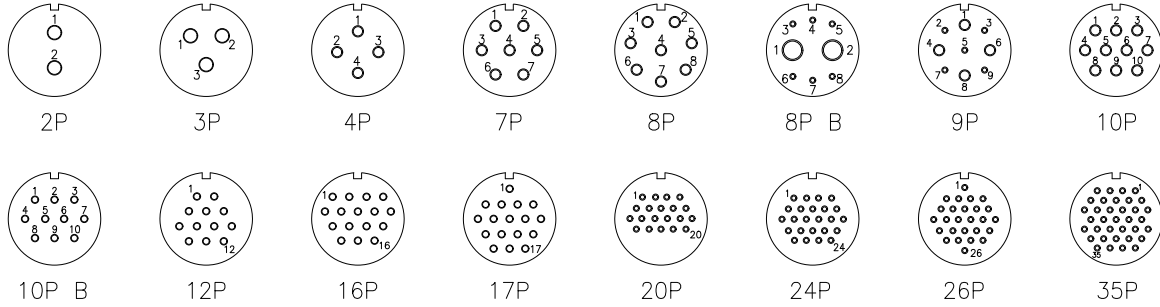

芯位

芯数	2P	3P	4P	7P	8P	8P B	9P	10P	10P B	12P	16P	17P	20P	24P	26P	35P
工作电压(V)	500	500	500	500	500	500/400	500	500	500	500	500	500	400	400	400	400
额定电流(A)	50	50	25	25	25	60/5	25/5	25	10	10	10	10	5	5	5	5
耐压(V)	1500	1500	1500	1500	1500	1500	1500	1500	1500	1500	1500	1500	1200	1200	1200	1200
接触电阻(mΩ)	0.5	0.5	1	1	1	5/0.5	1/5	1	2.5	2.5	2.5	2.5	5	5	5	5

开孔尺寸

材料和技术参数

接插方式:	螺纹锁紧
外壳材料:	热塑性塑料PC, PA66 防火等级: V-0
绝缘体:	热塑性塑料PPS, 耐高温260° C
接触件材料:	铜, 镀金
接线方式:	焊接, 螺丝压接
电缆直径:	13~16 mm
防护等级:	IP68
接插次数:	500
温度范围:	-40°C ~ +85°C
绝缘电阻:	2000 MΩ

GENERAL TOLERANCE (UNLESS SPECIFIED)	DWN	DATE	TITLE
	LL	2022.10.10	
≤10 ±0.1	CHK	DATE	JH2813S 塑料组装式孔型插头
<10~≤20 ±0.2	APVD	DATE	
<20~≤50 ±0.5	UNIT	REV	PART NO
Angle ±1°	MM	A	
 THIRD ANGLE	SIZE	SHEET	DRAWING NO
	A4	1 OF 1	