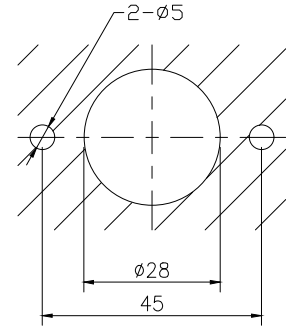

芯位

芯数	2P	3P	4P	7P	8P	8P B	9P	10P	10P B	12P	16P	17P	20P	24P	26P	35P
工作电压(V)	500	500	500	500	500	500/400	500	500	500	500	500	500	400	400	400	400
额定电流(A)	50	50	25	25	25	60/5	25/5	25	10	10	10	10	5	5	5	5
耐压(V)	1500	1500	1500	1500	1500	1500	1500	1500	1500	1500	1500	1500	1200	1200	1200	1200
接触电阻(mΩ)	0.5	0.5	1	1	1	5/0.5	1/5	1	2.5	2.5	2.5	2.5	5	5	5	5

开孔尺寸

材料和技术参数

接插方式:	螺纹锁紧
外壳材料:	热塑性塑料PC, PA66 防火等级: V-0
绝缘体:	热塑性塑料PPS, 耐高温260° C
接触件材料:	铜, 镀金
接线方式:	焊接, 螺丝压接
电缆直径:	13~16 mm
防护等级:	IP68
接插次数:	500
温度范围:	-40°C ~ +85°C
绝缘电阻:	2000 MΩ

GENERAL TOLERANCE (UNLESS SPECIFIED)	DWN	DATE	TITLE
	LL	2022.10.10	
≤10 ±0.1	CHK	DATE	JH2813S 塑料组装式孔型插头
<10~≤20 ±0.2	APVD	DATE	
<20~≤50 ±0.5	UNIT	REV	PART NO
Angle ±1°	MM	A	
 THIRD ANGLE	SIZE	SHEET	DRAWING NO
	A4	1 OF 1	