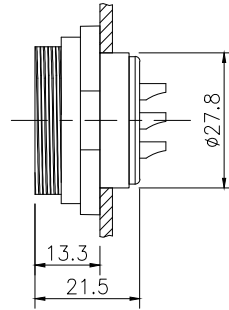

芯位

芯数	2P	3P	4P	7P	8P	8P B	9P	10P	10P B	12P	16P	17P	20P	24P	26P	35P
工作电压 (V)	500	500	500	500	500	500/400	500	500	500	500	500	500	400	400	400	400
额定电流 (A)	50	50	25	25	25	60/5	25/5	25	10	10	10	10	5	5	5	5
耐压 (V)	1500	1500	1500	1500	1500	1500	1500	1500	1500	1500	1500	1500	1200	1200	1200	1200
接触电阻 (mΩ)	0.5	0.5	1	1	1	5/0.5	1/5	1	2.5	2.5	2.5	2.5	5	5	5	5

开孔尺寸

材料和技术参数

接插方式:	螺纹锁紧
外壳材料:	热塑性塑料PC, PA66 防火等级: V-0
绝缘体:	热塑性塑料PPS, 耐高温260° C
接触件材料:	铜, 镀金
接线方式:	焊接, 螺丝压接
电缆直径:	13-16 mm
防护等级:	IP68
接插次数:	500
温度范围:	-40°C ~ +85°C
绝缘电阻:	2000 MΩ

GENERAL TOLERANCE (UNLESS SPECIFIED)	DWN	DATE	TITLE
	LL	2022.10.10	
≤10 ±0.1	CHK	DATE	JH2813S 塑料组装式孔型插头
<10~≤20 ±0.2	APVD	DATE	
<20~≤50 ±0.5	UNIT	REV	PART NO
Angle ±1'	MM	A	
 THIRD ANGLE	SIZE	SHEET	DRAWING NO
	A4	1 OF 1	