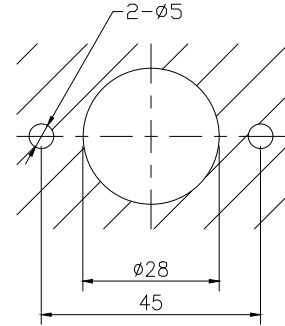

芯位

芯数	2P	3P	4P	7P	8P	8P B	9P	10P	10P B	12P	16P	17P	20P	24P	26P	35P
工作电压 (V)	500	500	500	500	500	500/400	500	500	500	500	500	500	400	400	400	400
额定电流 (A)	50	50	25	25	25	60/5	25/5	25	10	10	10	10	5	5	5	5
耐压 (V)	1500	1500	1500	1500	1500	1500	1500	1500	1500	1500	1500	1500	1200	1200	1200	1200
接触电阻 (mΩ)	0.5	0.5	1	1	1	5/0.5	1/5	1	2.5	2.5	2.5	2.5	5	5	5	5

开孔尺寸

材料和技术参数

接插方式:	螺纹锁紧
外壳材料:	热塑性塑料PC, PA66 防火等级: V-0
绝缘体:	热塑性塑料PPS, 耐高温260° C
接触件材料:	铜, 镀金
接线方式:	焊接, 螺丝压接
电缆直径:	13-16 mm
防护等级:	IP68
接插次数:	500
温度范围:	-40°C ~ +85°C
绝缘电阻:	2000 MΩ

GENERAL TOLERANCE (UNLESS SPECIFIED)	DWN	DATE	TITLE
	LL	2022.10.10	
≤10 ±0.1	CHK	DATE	JH2813S 塑料组装式孔型插头
<10~≤20 ±0.2	APVD	DATE	
<20~≤50 ±0.5	UNIT	REV	PART NO
Angle ±1'	MM	A	
 THIRD ANGLE	SIZE	SHEET	DRAWING NO
	A4	1 OF 1	