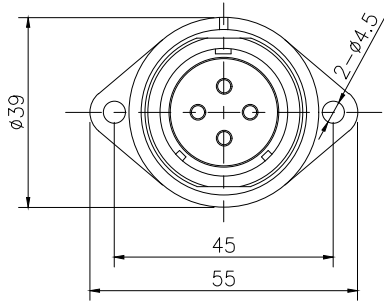

芯位

芯数	2P	3P	4P	7P	8P	8P B	9P	10P	10P B	12P	16P	17P	20P	24P	26P	35P
工作电压 (V)	500	500	500	500	500	500/400	500	500	500	500	500	500	400	400	400	400
额定电流 (A)	50	50	25	25	25	60/5	25/5	25	10	10	10	10	5	5	5	5
耐压 (V)	1500	1500	1500	1500	1500	1500	1500	1500	1500	1500	1500	1500	1200	1200	1200	1200
接触电阻 (mΩ)	0.5	0.5	1	1	1	5/0.5	1/5	1	2.5	2.5	2.5	2.5	5	5	5	5

开孔尺寸

材料和技术参数

接插方式:	螺纹锁紧
外壳材料:	热塑性塑料PC, PA66 防火等级: V-0
绝缘体:	热塑性塑料PPS, 耐高温260° C
接触件材料:	铜, 镀金
接线方式:	焊接, 螺丝压接
电缆直径:	13-16 mm
防护等级:	IP68
接插次数:	500
温度范围:	-40°C ~ +85°C
绝缘电阻:	2000 MΩ

GENERAL TOLERANCE (UNLESS SPECIFIED)	DWN	DATE	TITLE
	LL	2022.10.10	
≤10 ±0.1	CHK	DATE	JH2813S 塑料组装式孔型插头
<10~≤20 ±0.2	APVD	DATE	
<20~≤50 ±0.5	UNIT	REV	PART NO
Angle ±1'	MM	A	
 THIRD ANGLE	SIZE	SHEET	DRAWING NO
	A4	1 OF 1	