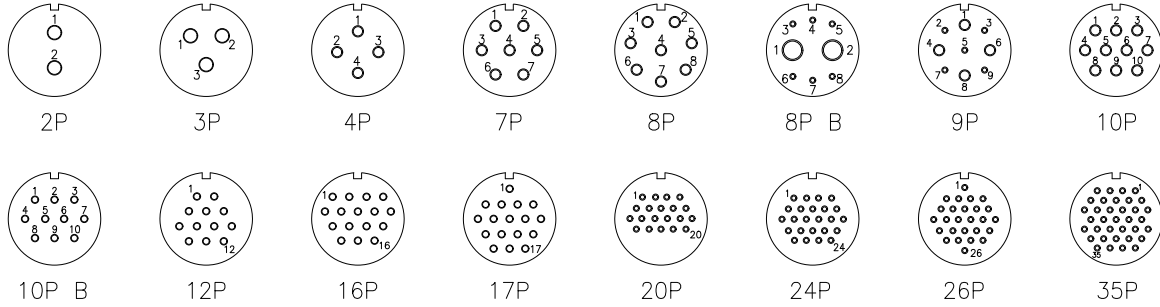

芯位

芯数	2P	3P	4P	7P	8P	8P B	9P	10P	10P B	12P	16P	17P	20P	24P	26P	35P
工作电压 (V)	500	500	500	500	500	500/400	500	500	500	500	500	500	400	400	400	400
额定电流 (A)	50	50	25	25	25	60/5	25/5	25	10	10	10	10	5	5	5	5
耐压 (V)	1500	1500	1500	1500	1500	1500	1500	1500	1500	1500	1500	1500	1200	1200	1200	1200
接触电阻 (mΩ)	0.5	0.5	1	1	1	5/0.5	1/5	1	2.5	2.5	2.5	2.5	5	5	5	5

开孔尺寸

材料和技术参数

接插方式:	螺纹锁紧
外壳材料:	热塑性塑料PC, PA66 防火等级: V-0
绝缘体:	热塑性塑料PPS, 耐高温260° C
接触件材料:	铜, 镀金
接线方式:	焊接, 螺丝压接
电缆直径:	13-16 mm
防护等级:	IP68
接插次数:	500
温度范围:	-40°C ~ +85°C
绝缘电阻:	2000 MΩ

GENERAL TOLERANCE (UNLESS SPECIFIED)	DWN	DATE	TITLE
	LL	2022.10.10	
≤10 ±0.1	CHK	DATE	JH2813S 塑料组装式孔型插头
<10~≤20 ±0.2	APVD	DATE	
<20~≤50 ±0.5	UNIT	REV	PART NO
Angle ±1'	MM	A	
 THIRD ANGLE	SIZE	SHEET	DRAWING NO
	A4	1 OF 1	