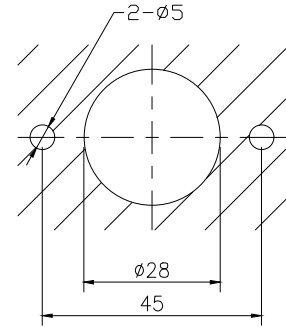

芯位

芯数	2P	3P	4P	7P	8P	8P B	9P	10P	10P B	12P	16P	17P	20P	24P	26P	35P
工作电压(V)	500	500	500	500	500	500/400	500	500	500	500	500	500	400	400	400	400
额定电流(A)	50	50	25	25	25	60/5	25/5	25	10	10	10	10	5	5	5	5
耐压(V)	1500	1500	1500	1500	1500	1500	1500	1500	1500	1500	1500	1500	1200	1200	1200	1200
接触电阻(mΩ)	0.5	0.5	1	1	1	5/0.5	1/5	1	2.5	2.5	2.5	2.5	5	5	5	5

开孔尺寸

材料和技术参数

接插方式:	螺纹锁紧
外壳材料:	热塑性塑料PC, PA66 防火等级: V-0
绝缘体:	热塑性塑料PPS, 耐高温260° C
接触件材料:	铜, 镀金
接线方式:	焊接, 螺丝压接
电缆直径:	13~16 mm
防护等级:	IP68
接插次数:	500
温度范围:	-40°C ~ +85°C
绝缘电阻:	2000 MΩ

GENERAL TOLERANCE (UNLESS SPECIFIED)	DWN	DATE	TITLE
	LL	2022.10.10	
≤10 ±0.1	CHK	DATE	JH2813S 塑料组装式孔型插头
<10~≤20 ±0.2	APVD	DATE	
<20~≤50 ±0.5	UNIT	REV	PART NO
Angle ±1'	MM	A	
	SIZE	SHEET	DRAWING NO
	A4	1 OF 1	