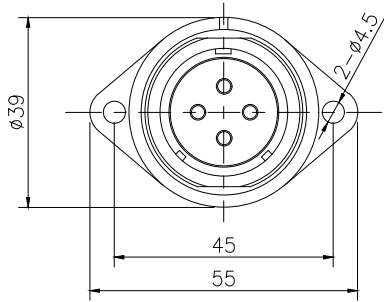

芯位

芯数	2P	3P	4P	7P	8P	8P B	9P	10P	10P B	12P	16P	17P	20P	24P	26P	35P
工作电压(V)	500	500	500	500	500	500/400	500	500	500	500	500	500	400	400	400	400
额定电流(A)	50	50	25	25	25	60/5	25/5	25	10	10	10	10	5	5	5	5
耐压(V)	1500	1500	1500	1500	1500	1500	1500	1500	1500	1500	1500	1500	1200	1200	1200	1200
接触电阻(mΩ)	0.5	0.5	1	1	1	5/0.5	1/5	1	2.5	2.5	2.5	2.5	5	5	5	5

开孔尺寸

材料和技术参数

接插方式:	螺纹锁紧
外壳材料:	热塑性塑料PC, PA66 防火等级: V-0
绝缘体:	热塑性塑料PPS, 耐高温260° C
接触件材料:	铜, 镀金
接线方式:	焊接, 螺丝压接
电缆直径:	13~16 mm
防护等级:	IP68
接插次数:	500
温度范围:	-40°C ~ +85°C
绝缘电阻:	2000 MΩ

GENERAL TOLERANCE (UNLESS SPECIFIED)	DWN	DATE	TITLE
	LL	2022.10.10	
≤10 ±0.1	CHK	DATE	JH2813S 塑料组装式孔型插头
<10~≤20 ±0.2	APVD	DATE	
<20~≤50 ±0.5	UNIT	REV	PART NO
Angle ±1'	MM	A	
	SIZE	SHEET	DRAWING NO
	A4	1 OF 1	