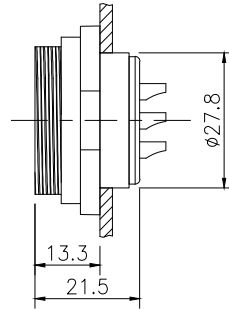

芯位

芯数	2P	3P	4P	7P	8P	8P B	9P	10P	10P B	12P	16P	17P	20P	24P	26P	35P
工作电压(V)	500	500	500	500	500	500/400	500	500	500	500	500	500	400	400	400	400
额定电流(A)	50	50	25	25	25	60/5	25/5	25	10	10	10	10	5	5	5	5
耐压(V)	1500	1500	1500	1500	1500	1500	1500	1500	1500	1500	1500	1500	1200	1200	1200	1200
接触电阻(mΩ)	0.5	0.5	1	1	1	5/0.5	1/5	1	2.5	2.5	2.5	2.5	5	5	5	5

开孔尺寸

材料和技术参数

接插方式:	螺纹锁紧
外壳材料:	热塑性塑料PC, PA66 防火等级: V-0
绝缘体:	热塑性塑料PPS, 耐高温260° C
接触件材料:	铜, 镀金
接线方式:	焊接, 螺丝压接
电缆直径:	13~16 mm
防护等级:	IP68
接插次数:	500
温度范围:	-40°C ~ +85°C
绝缘电阻:	2000 MΩ

GENERAL TOLERANCE (UNLESS SPECIFIED)	DWN	DATE	TITLE
	LL	2022.10.10	
≤10 ±0.1	CHK	DATE	JH2813S 塑料组装式孔型插头
<10~≤20 ±0.2	APVD	DATE	
<20~≤50 ±0.5	UNIT	REV	PART NO
Angle ±1'	MM	A	
	SIZE	SHEET	DRAWING NO
	A4	1 OF 1	