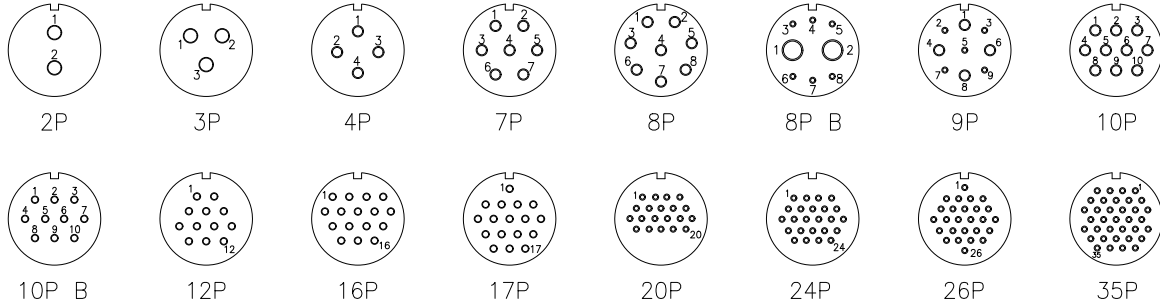

芯位

芯数	2P	3P	4P	7P	8P	8P B	9P	10P	10P B	12P	16P	17P	20P	24P	26P	35P
工作电压(V)	500	500	500	500	500	500/400	500	500	500	500	500	500	400	400	400	400
额定电流(A)	50	50	25	25	25	60/5	25/5	25	10	10	10	10	5	5	5	5
耐压(V)	1500	1500	1500	1500	1500	1500	1500	1500	1500	1500	1500	1500	1200	1200	1200	1200
接触电阻(mΩ)	0.5	0.5	1	1	1	5/0.5	1/5	1	2.5	2.5	2.5	2.5	5	5	5	5

开孔尺寸

材料和技术参数

接插方式:	螺纹锁紧
外壳材料:	热塑性塑料PC, PA66 防火等级: V-0
绝缘体:	热塑性塑料PPS, 耐高温260° C
接触件材料:	铜, 镀金
接线方式:	焊接, 螺丝压接
电缆直径:	13~16 mm
防护等级:	IP68
接插次数:	500
温度范围:	-40°C ~ +85°C
绝缘电阻:	2000 MΩ

GENERAL TOLERANCE (UNLESS SPECIFIED)	DWN	DATE	TITLE
	LL	2022.10.10	
≤10 ±0.1	CHK	DATE	JH2813S 塑料组装式孔型插头
<10~≤20 ±0.2	APVD	DATE	
<20~≤50 ±0.5	UNIT	REV	PART NO
Angle ±1'	MM	A	
	SIZE	SHEET	DRAWING NO
	A4	1 OF 1	