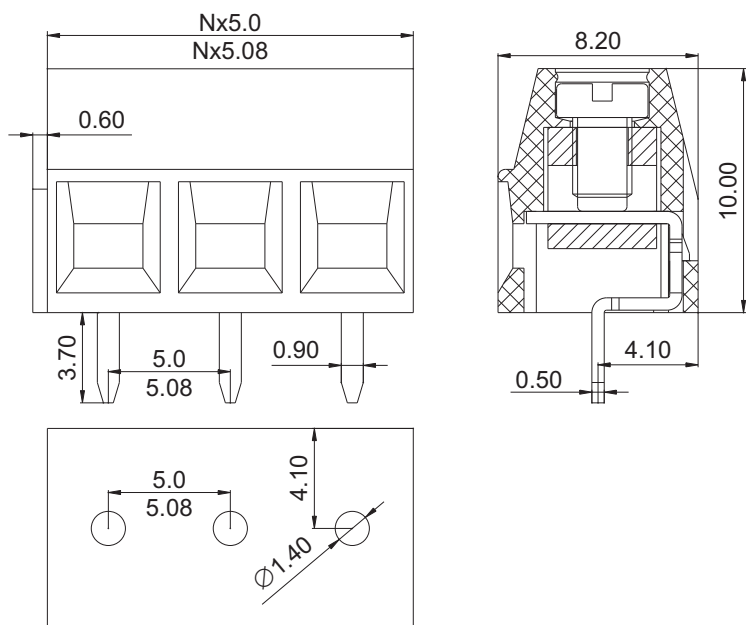

## CIXI KEFA ELECTRONICS CO., LTD.

产品规格书

|              |                  |                    |
|--------------|------------------|--------------------|
| <b>认证</b>    |                  |                    |
| <b>电气性能</b>  |                  |                    |
| 参考标准         | UL               | IEC                |
| 额定电压         | 300V             | 250V               |
| 额定电流         | 10A              | 15A                |
| 使用线径         | 26-14 AWG        | 1.5mm <sup>2</sup> |
| 耐电压          | AC2000V/1Min     |                    |
| <b>机械性能</b>  |                  |                    |
| 扭力距          | 0.4Nm (3.5Lb-in) |                    |
| 温度范围         | -40°C—+105°C     |                    |
| 剥线长度         | 4.0-5.0mm        |                    |
| <b>尺寸</b>    |                  |                    |
| 间距           | 5.0/5.08mm       |                    |
| 极数           | 2P 3P            |                    |
| <b>材质及电镀</b> |                  |                    |
| 塑体           | PA66 UL94V-0     |                    |
| 焊针           | 黄铜 镀锡            |                    |
| 方块           | 黄铜 镀镍            |                    |
| 螺丝           | M2.5 钢 镀锌        |                    |